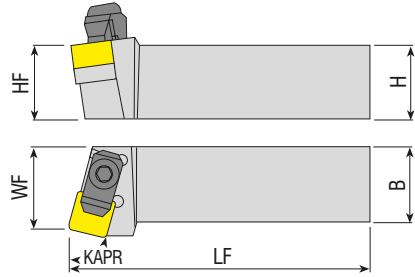

Takım Kodu Ordering Code Bestell-Bezeichnung	Stok Stock Lager		Takım Ölçüleri (mm) Dimension (mm) Abmessung (mm)				Kesici Uç Insert Wendeschneidplatte	Yedek Parçaları / Spare Parts / Ersatzteile					
	R	L	HF=H	B	LF	WF		Baskı Pabucu Wedge Clamp Spannpratze	Pabuç Vidası Clamp Screw Klemmschraube	Altlık Shim Unterlage	Altlık Vidası Shim Screw Schraube für Unterlage	Sekman Ring Feder	Anahtar Allen Key Inmenschenschlüssel
CSRNR/L 2525 M1207C	●	●	25	25	150	32	SN.N 1207..	ACK-13	AKV-11-M8x29	AASN-3-0004	AAV-02-M5x12	ACS-01	AAL-05-4
3232 P1207C	●	●	32	32	170	40							

R: Sağ / Right / Rechts L: Sol/Left/Links

● Stokta / In Stock / Auf Lager ○ Stokta Yok / Non Stock Item / Kein Lagerartikel, Lieferzeit auf Anfrage

Sipariş Örneği/Ordering Example/Bestellbeispiel

1 ad./pcs./stück CSKNR 2525 M1207C