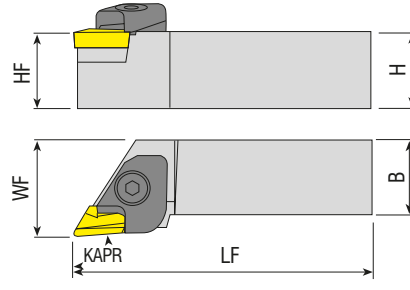

C-SİSTEM

C-SİSTEM DIŞ TORNA KATERLERİ
C-SYSTEM EXTERNAL TURNING TOOLHOLDERS
C-SYSTEM AUSSEN - DREHHALTER

konusulan
the spoken kalite...
quality...

Takım Kodu
Ordering Code
Bestell-Bezeichnung

Stok Stock Lager		Takım Ölçüleri (mm) Dimension (mm) Abmessung (mm)				Kesici Uç Insert Wendeschneidplatte	Baskı Pabucu Wedge Clamp Spannpratze	Pabuç Vidası Clamp Screw Klemmschraube	Altlık Shim Unterlage	Altlık Vidası Shim Screw Schraube für Unterlage	Yay Spring Feder	Pul Stamp Ring	Anahtar Allen Key Innerschloßschlüssel
R	L	HF=H	B	LF	WF								
●	●	20	20	125	27.5	KNUX 1604..	ACK-01-R ACK-02-L	AKV-06-M6x20	AKS-16-R AKS-16-L	AAV-01-M3x10	AKY-02	ABPL-01	AAL-05-4
●	●	25	25	150	31.5								
●	●	32	32	170	40								
●	●	40	40	250	50								

Yedek Parçaları / Spare Parts / Ersatzteile

R: Sağ / Right / Rechts L: Sol/Left/Links

● Stokta / In Stock / Auf Lager ○ Stokta Yok / Non Stock Item / Kein Lagerartikel, Lieferzeit auf Anfrage

Sipariş Örneği/Ordering Example/Bestellbeispiel

1 ad./pcs./stück CKJNR 2020 K16

Takım Kodu Ordering Code Bestell-Bezeichnung	Stok Stock Lager		Takım Ölçüleri (mm) Dimension (mm) Abmessung (mm)				Kesici Uç Insert Wendeschneidplatte	Yedek Parçaları / Spare Parts / Ersatzteile					
	R	L	HF=H	B	LF	WF		Baskı Pabucu Wedge Clamp Spannpratze	Pabuç Vidası Clamp Screw Klemmschraube	Aitlik Shim Unterlage	Aitlik Vidası Shim Screw Schraube für Unterlage	Sekman Ring Feder	Anahtar Allen Key Inmenschklantschlüssel
CCLNR/L 2525 M1207C	●	●	25	25	150	32	CN.N 1207..						
3232 P1207C	●	●	32	32	170	40							
2525 M1607C	●	●	25	25	150	32							