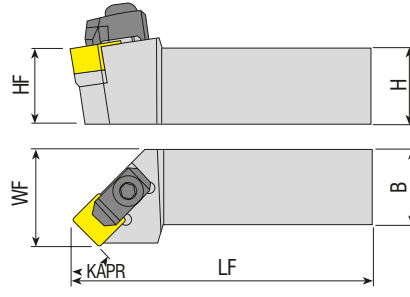

Takım Kodu Ordering Code Bestell-Bezeichnung	Stok Stock Lager		Takım Ölçüleri (mm) Dimension (mm) Abmessung (mm)				Kesici Uç Insert Wendeschneidplatte	Baskı Pabucu Wedge Clamp Spannpratze	Pabuç Vidası Clamp Screw Klemmschraube	Altlık Shim Unterlage	Altlık Vidası Shim Screw Schraube für Unterlage	Sekman Ring Feder	Anahtar Allen Key Innensechskantschlüssel
	R	L	HF=H	B	LF	WF							
CSSNR/L 2525 M1207C	●	●	25	25	150	32	SN.N 1207..	ACK-13	AKV-11-M8x29	AASN-3-0004	AAV-02-M5x12	ACS-01	AAL-05-4
3232 P1207C	●	●	32	32	170	40