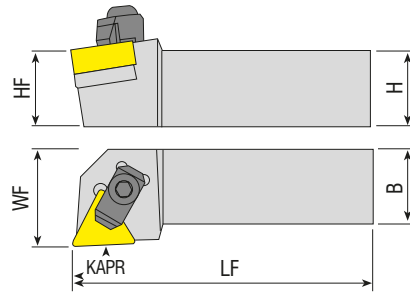

Takım Kodu Ordering Code Bestell-Bezeichnung	Stok Stock Lager		Takım Ölçüleri (mm) Dimension (mm) Abmessung (mm)				Kesici Uç Insert Wendeschneidplatte	Yedek Parçaları / Spare Parts / Ersatzteile					
	R	L	HF=H	B	LF	WF		Baskı Pabucu Wedge Clamp Spannpratze	Pabuç Vidası Clamp Screw Klemmschraube	Altlık Shim Unterlage	Altlık Vidası Shim Screw Schraube für Unterlage	Sekman Ring Feder	Anahtar Allen Key Inmenschenschlüssel
CSKNR/L 2525 M1207C	●	●	25	25	150	32	SN.N 1207..	ACK-13	AKV-11-M8x29	AASN-3-0004	AAV-02-M5x12	ACS-01	AAL-05-4
3232 P1207C	●	●	32	32	170	40							

Takım Kodu Ordering Code Bestell-Bezeichnung	Stok Stock Lager		Takım Ölçüleri (mm) Dimension (mm) Abmessung (mm)				Kesici Uç Insert Wendeschneidplatte	Yedek Parçaları / Spare Parts / Ersatzteile					
	R	L	HF=H	B	LF	WF		Baskı Pabucu Wedge Clamp Spannpratze	Pabuç Vidası Clamp Screw Klemmschraube	Altlık Shim Unterlage	Altlık Vidası Shim Screw Schraube für Unterlage	Sekman Ring Feder	Anahtar Allen Key Inmenschenschlüssel
CSRNR/L 2525 M1207C	●	●	25	25	150	32	SN.N 1207..	ACK-13	AKV-11-M8x29	AASN-3-0004	AAV-02-M5x12	ACS-01	AAL-05-4
3232 P1207C	●	●	32	32	170	40							

R: Sağ / Right / Rechts L: Sol/Left/Links

● Stokta / In Stock / Auf Lager ○ Stokta Yok / Non Stock Item / Kein Lagerartikel, Lieferzeit auf Anfrage

Sipariş Örneği/Ordering Example/Bestellbeispiel

1 ad./pcs./stück CSKNR 2525 M1207C

Takım Kodu Ordering Code Bestell-Bezeichnung	Stok Stock Lager		Takım Ölçüleri (mm) Dimension (mm) Abmessung (mm)				Kesici Uç Insert Wendeschneidplatte	Baskı Pabucu Wedge Clamp Spannpratze	Pabuç Vidası Clamp Screw Klemmschraube	Altlık Shim Unterlage	Altlık Vidası Shim Screw Schraube für Unterlage	Sekman Ring Feder	Anahtar Allen Key Innensechskantschlüssel
	R	L	HF=H	B	LF	WF							
CSSNR/L 2525 M1207C	●	●	25	25	150	32	SN.N 1207..	ACK-13	AKV-11-M8x29	AASN-3-0004	AAV-02-M5x12	ACS-01	AAL-05-4
3232 P1207C	●	●	32	32	170	40							