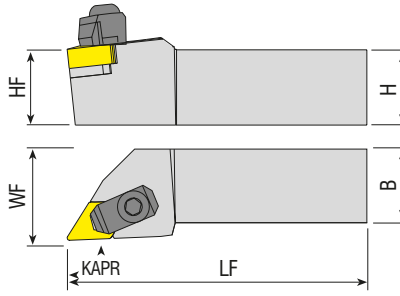

Yedek Parçaları / Spare Parts / Ersatzteile

R: Sağ / Right / Rechts L: Sol/Left/Links

● Stokta / In Stock / Auf Lager ○ Stokta Yok / Non Stock Item / Kein Lagerartikel, Lieferzeit auf Anfrage

Sipariş Örneği/Ordering Example/Bestellbeispiel

1 ad./pcs./stück CKJNR 2020 K16

Takım Kodu Ordering Code Bestell-Bezeichnung	Stok Stock Lager		Takım Ölçüleri (mm) Dimension (mm) Abmessung (mm)				Kesici Uç Insert Wendeschneidplatte	Yedek Parçaları / Spare Parts / Ersatzteile					
	R	L	HF=H	B	LF	WF		Baskı Pabucu Wedge Clamp Spannpratze	Pabuç Vidası Clamp Screw Klemmschraube	Aitlik Shim Unterlage	Aitlik Vidası Shim Screw Schraube für Unterlage	Sekman Ring Feder	Anahtar Allen Key Inmenschklantschlüssel
CCLNR/L 2525 M1207C	●	●	25	25	150	32	CN.N 1207..						
3232 P1207C	●	●	32	32	170	40							
2525 M1607C	●	●	25	25	150	32							

Takım Kodu Ordering Code Bestell-Bezeichnung	Stok Stock Lager		Takım Ölçüleri (mm) Dimension (mm) Abmessung (mm)				Kesici Uç Insert Wendeschneidplatte	Yedek Parçaları / Spare Parts / Ersatzteile					
	R	L	HF=H	B	LF	WF		Baskı Pabucu Wedge Clamp Spannpratze	Pabuç Vidası Clamp Screw Klemmschraube	Aitlik Shim Unterlage	Aitlik Vidası Shim Screw Schraube für Unterlage	Sekman Ring Feder	Anahtar Allen Key Inmenschklantschlüssel
CDJNR/L 2525 M1107C	●	●	25	25	150	32	DN.N 1107..						
2525 M1507C	●	●	25	25	150	32							
3232 P1507C	●	●	32	32	170	40							