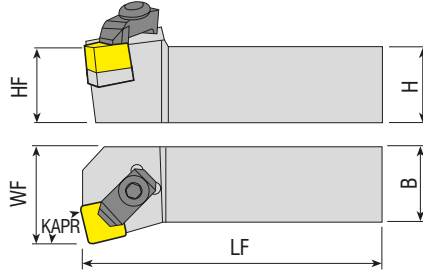

Takım Kodu Ordering Code Bestell-Bezeichnung	Stok Stock Lager		Takım Ölçüleri (mm) Dimension (mm) Abmessung (mm)				Kesici Uç Insert Wendeschneidplatte	Yedek Parçaları / Spare Parts / Ersatzteile					
	R	L	HF=H	B	LF	WF		Baskı Pabucu Wedge Clamp Spannpratze	Pabuç Vidası Clamp Screw Klemmschraube	Altlık Shim Unterlage	Altlık Vidası Shim Screw Schraube für Unterlage	Sekman Ring Feder	Anahtar Allen Key Inmenschenschlüssel
CSKNR/L 2525 M1207C	●	●	25	25	150	32	SN.N 1207..	ACK-13	AKV-11-M8x29	AASN-3-0004	AAV-02-M5x12	ACS-01	AAL-05-4
3232 P1207C	●	●	32	32	170	40