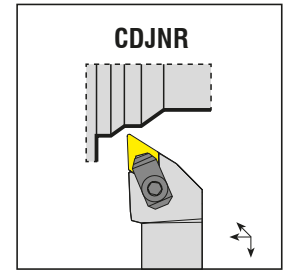

C-SİSTEM

C-SİSTEM DIŞ TORNA KATERLERİ
C-SYSTEM EXTERNAL TURNING TOOLHOLDERS
C-SYSTEM AUSSEN - DREHHALTER

konusulan
the spoken kalite...
quality...

Takım Kodu
Ordering Code
Bestell-Bezeichnung

Stok Stock Lager		Takım Ölçüleri (mm) Dimension (mm) Abmessung (mm)				Kesici Uç Insert Wendeschneidplatte	Baskı Pabucu Wedge Clamp Spannpratze	Pabuç Vidası Clamp Screw Klemmschraube	Altlık Shim Unterlage	Altlık Vidası Shim Screw Schraube für Unterlage	Yay Spring Feder	Pul Stamp Ring	Anahtar Allen Key Innerschloßschlüssel
R	L	HF=H	B	LF	WF								
●	●	20	20	125	27.5	KNUX 1604..	ACK-01-R ACK-02-L	AKV-06-M6x20	AKS-16-R AKS-16-L	AAV-01-M3x10	AKY-02	ABPL-01	AAL-05-4
●	●	25	25	150	31.5								
●	●	32	32	170	40								
●	●	40	40	250	50								

Yedek Parçaları / Spare Parts / Ersatzteile

R: Sağ / Right / Rechts L: Sol/Left/Links

● Stokta / In Stock / Auf Lager ○ Stokta Yok / Non Stock Item / Kein Lagerartikel, Lieferzeit auf Anfrage

Sipariş Örneği/Ordering Example/Bestellbeispiel

1 ad./pcs./stück CKJNR 2020 K16

Takım Kodu Ordering Code Bestell-Bezeichnung	Stok Stock Lager		Takım Ölçüleri (mm) Dimension (mm) Abmessung (mm)				Kesici Uç Insert Wendeschneidplatte	Yedek Parçaları / Spare Parts / Ersatzteile					
	R	L	HF=H	B	LF	WF		Baskı Pabucu Wedge Clamp Spannpratze	Pabuç Vidası Clamp Screw Klemmschraube	Aitlik Shim Unterlage	Aitlik Vidası Shim Screw Schraube für Unterlage	Sekman Ring Feder	Anahtar Allen Key Inmenschklantschlüssel
CCLNR/L 2525 M1207C	●	●	25	25	150	32	CN.N 1207..						
3232 P1207C	●	●	32	32	170	40							
2525 M1607C	●	●	25	25	150	32							