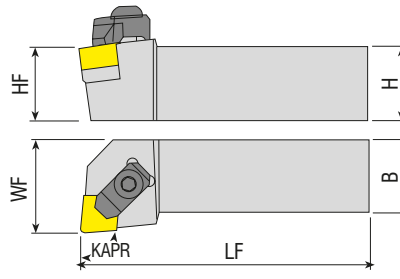

Yedek Parçaları / Spare Parts / Ersatzteile

R: Sağ / Right / Rechts L: Sol/Left/Links

● Stokta / In Stock / Auf Lager ○ Stokta Yok / Non Stock Item / Kein Lagerartikel, Lieferzeit auf Anfrage

Sipariş Örneği/Ordering Example/Bestellbeispiel

1 ad./pcs./stück CKJNR 2020 K16

Takım Kodu Ordering Code Bestell-Bezeichnung	Stok Stock Lager		Takım Ölçüleri (mm) Dimension (mm) Abmessung (mm)				Kesici Uç Insert Wendeschneidplatte	Yedek Parçaları / Spare Parts / Ersatzteile					
	R	L	HF=H	B	LF	WF		Baskı Pabucu Wedge Clamp Spannpratze	Pabuç Vidası Clamp Screw Klemmschraube	Aitlik Shim Unterlage	Aitlik Vidası Shim Screw Schraube für Unterlage	Sekman Ring Feder	Anahtar Allen Key Inmenschklantschlüssel
CCLNR/L 2525 M1207C	●	●	25	25	150	32	CN.N 1207..						
3232 P1207C	●	●	32	32	170	40							
2525 M1607C	●	●	25	25	150	32							

Takım Kodu Ordering Code Bestell-Bezeichnung	Stok Stock Lager		Takım Ölçüleri (mm) Dimension (mm) Abmessung (mm)				Kesici Uç Insert Wendeschneidplatte	Yedek Parçaları / Spare Parts / Ersatzteile					
	R	L	HF=H	B	LF	WF		Baskı Pabucu Wedge Clamp Spannpratze	Pabuç Vidası Clamp Screw Klemmschraube	Aitlik Shim Unterlage	Aitlik Vidası Shim Screw Schraube für Unterlage	Sekman Ring Feder	Anahtar Allen Key Inmenschklantschlüssel
CDJNR/L 2525 M1107C	●	●	25	25	150	32	DN.N 1107..						
2525 M1507C	●	●	25	25	150	32							
3232 P1507C	●	●	32	32	170	40							