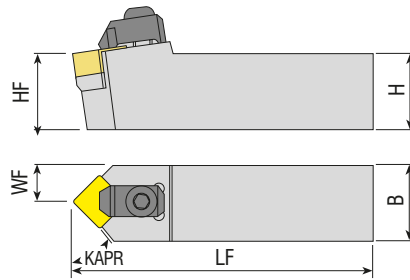

Takım Kodu
Ordering Code
Bestell-Bezeichnung

Stok Stock Lager	Takım Ölçüleri (mm) Dimension (mm) Abmessung (mm)						Kesici Uç Insert Wendeschneidplatte	Yedek Parçaları / Spare Parts / Ersatzteile				
	HF=H	B	LF	LU	WF	Baskı Pabucu Wedge Clamp Spannpratze		Pabuç Vidası Clamp Screw Klemmschraube	Altlık Shim Unterlage	Altlık Vidası Shim Screw Schraube für Unterlage	Anahtar Allen Key Innensechskantschlüssel	
CRDCN 2525 M06CV	●	25	25	150	19	12.5						
3225 P06CV	●	32	25	170	19	12.5	RCGX 060600	ACK-27	2525-M3X14	AARC-3-0001	3007-M2.2X5	AAL-02-2.5
4040 S06CV	●	40	40	250	19	20						
2525 M09CV	●	25	25	150	29	12.5						
3225 P09CV	●	32	25	170	29	12.5	RCGX 090700	ACK-28	2504-M5X16	AARC-3-0002	3008-M2.5x6	AAL-05-4
4040 S09CV	●	40	40	250	29	20						
2525 M12CV	●	25	25	150	38	12.5						
3225 P12CV	●	32	25	170	38	12.5	RCGX 120700	ACK-29	2505-M6X20	AARC-3-0003	3008-M2.5x6	AAL-07-5
4040 S12CV	●	40	40	250	38	20						

R: Sağ / Right / Rechts L: Sol/Left/Links

● Stokta / In Stock / Auf Lager ○ Stokta Yok / Non Stock Item / Kein Lagerartikel, Lieferzeit auf Anfrage

Sipariş Örneği/Ordering Example/Bestellbeispiel

1 ad./pcs./stück CDNNN 2525 M1107C

Takım Kodu Ordering Code Bestell-Bezeichnung	Stok Stock Lager		Takım Ölçüleri (mm) Dimension (mm) Abmessung (mm)				Kesici Uç Insert Wendeschneidplatte	Yedek Parçaları / Spare Parts / Ersatzteile					
	R	L	HF=H	B	LF	LU		WF	Baskı Pabucu Wedge Clamp Spannpratze	Pabuç Vidası Clamp Screw Klemmschraube	Altlık Shim Unterlage	Altlık Vidası Shim Screw Schraube für Unterlage	Anahtar Allen Key Innerschlankschlüssel
CRDCR/L 3225 P06CV	●	●	32	25	170	19.4	25.6	RCGX 060600	ACK-27	2525-M3X14	AARC-3-0001	3007-M2.2X5	AAL-02-2.5
3225 P09CV	●	●	32	25	170	29	25.8	RCGX 090700	ACK-28	2504-M5X16	AARC-3-0002	3008-M2.5x6	AAL-05-4
3225 P12CV	●	●	32	25	170	38.5	25.9	RCGX 120700	ACK-29	2505-M6X20	AARC-3-0003	3008-M2.5x6	AAL-07-5