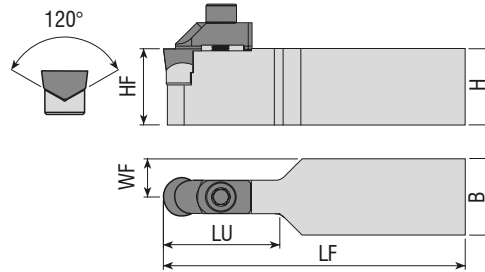

Takım Kodu Ordering Code Bestell-Bezeichnung	Stok Stock Lager		Takım Ölçüleri (mm) Dimension (mm) Abmessung (mm)				Kesici Uç Insert Wendeschneidplatte	Yedek Parçaları / Spare Parts / Ersatzteile					
	R	L	HF=H	B	LF	WF		Baskı Pabucu Wedge Clamp Spannpratze	Pabuç Vidası Clamp Screw Klemmschraube	Aitlik Shim Unterlage	Aitlik Vidası Shim Screw Schraube für Unterlage	Sekman Ring Feder	Anahtar Allen Key Inmenschklantschlüssel
CDJNR/L 2525 M1107C	●	●	25	25	150	32	DN.N 1107..						
2525 M1507C	●	●	25	25	150	32							
3232 P1507C	●	●	32	32	170	40							

R: Sağ / Right / Rechts L: Sol/Left/Links

● Stokta / In Stock / Auf Lager ○ Stokta Yok / Non Stock Item / Kein Lagerartikel, Lieferzeit auf Anfrage

Sipariş Örneği/Ordering Example/Bestellbeispiel
1 ad./pcs./stück CCLNR 2525 M1207C

Takım Kodu
Ordering Code
Bestell-Bezeichnung

Stok Stock Lager	Takım Ölçüleri (mm) Dimension (mm) Abmessung (mm)					Kesici Uç Insert Wendeschneidplatte	Yedek Parçaları / Spare Parts / Ersatzteile					
	HF=H	B	LF	WF	Baskı Pabucu Wedge Clamp Spannpratze		Pabuç Vidası Clamp Screw Klemmschraube	Altlık Shim Unterlage	Altlık Vidası Shim Screw Schraube für Unterlage	Sekman Ring Feder	Anahtar Allen Key Innensechskantschlüssel	
CDNNN 2525 M1107C	●	25	25	150	12.5	DN.N 1107..	ACK-22	AKV-11-M8x29	AADN-2-0001	AAV-04-M5x12	ACS-01	AAL-05-4