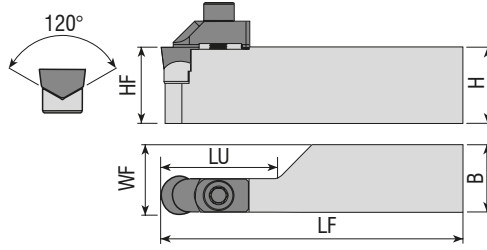

Takım Kodu Ordering Code Bestell-Bezeichnung	Stok Stock Lager		Takım Ölçüleri (mm) Dimension (mm) Abmessung (mm)				Kesici Uç Insert Wendeschneidplatte	Yedek Parçaları / Spare Parts / Ersatzteile					
	R	L	HF=H	B	LF	LU		WF	Baskı Pabucu Wedge Clamp Spannpratze	Pabuç Vidası Clamp Screw Klemmschraube	Altlık Shim Unterlage	Altlık Vidası Shim Screw Schraube für Unterlage	Anahtar Allen Key Innerschlankschlüssel
CRDCR/L 3225 P06CV	●	●	32	25	170	19.4	25.6	RCGX 060600	ACK-27	2525-M3X14	AARC-3-0001	3007-M2.2X5	AAL-02-2.5
3225 P09CV	●	●	32	25	170	29	25.8	RCGX 090700	ACK-28	2504-M5X16	AARC-3-0002	3008-M2.5x6	AAL-05-4
3225 P12CV	●	●	32	25	170	38.5	25.9	RCGX 120700	ACK-29	2505-M6X20	AARC-3-0003	3008-M2.5x6	AAL-07-5