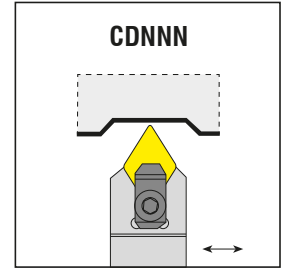

Takım Kodu
Ordering Code
Bestell-Bezeichnung

Stok Stock Lager	Takım Ölçüleri (mm) Dimension (mm) Abmessung (mm)					Kesici Uç Insert Wendeschneidplatte	Yedek Parçaları / Spare Parts / Ersatzteile					
	HF=H	B	LF	WF	Baskı Pabucu Wedge Clamp Spannpratze		Pabuç Vidası Clamp Screw Klemmschraube	Altlık Shim Unterlage	Altlık Vidası Shim Screw Schraube für Unterlage	Sekman Ring Feder	Anahtar Allen Key Innensechskantschlüssel	
CDNNN 2525 M1107C	●	25	25	150	12.5	DN.N 1107..	ACK-22	AKV-11-M8x29	AADN-2-0001	AAV-04-M5x12	ACS-01	AAL-05-4

Takım Kodu
Ordering Code
Bestell-Bezeichnung

Stok Stock Lager	Takım Ölçüleri (mm) Dimension (mm) Abmessung (mm)						Kesici Uç Insert Wendeschneidplatte	Yedek Parçaları / Spare Parts / Ersatzteile				
	HF=H	B	LF	LU	WF	Baskı Pabucu Wedge Clamp Spannpratze		Pabuç Vidası Clamp Screw Klemmschraube	Altlık Shim Unterlage	Altlık Vidası Shim Screw Schraube für Unterlage	Anahtar Allen Key Innensechskantschlüssel	
CRDCN 2525 M06CV	●	25	25	150	19	12.5						
3225 P06CV	●	32	25	170	19	12.5	RCGX 060600	ACK-27	2525-M3X14	AARC-3-0001	3007-M2.2X5	AAL-02-2.5
4040 S06CV	●	40	40	250	19	20						
2525 M09CV	●	25	25	150	29	12.5						
3225 P09CV	●	32	25	170	29	12.5	RCGX 090700	ACK-28	2504-M5X16	AARC-3-0002	3008-M2.5x6	AAL-05-4
4040 S09CV	●	40	40	250	29	20						
2525 M12CV	●	25	25	150	38	12.5						
3225 P12CV	●	32	25	170	38	12.5	RCGX 120700	ACK-29	2505-M6X20	AARC-3-0003	3008-M2.5x6	AAL-07-5
4040 S12CV	●	40	40	250	38	20						

R: Sağ / Right / Rechts L: Sol/Left/Links

● Stokta / In Stock / Auf Lager ○ Stokta Yok / Non Stock Item / Kein Lagerartikel, Lieferzeit auf Anfrage

Sipariş Örneği/Ordering Example/Bestellbeispiel

1 ad./pcs./stück CDNNN 2525 M1107C