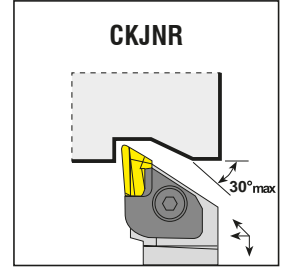

C-SİSTEM

C-SİSTEM DIŞ TORNA KATERLERİ
C-SYSTEM EXTERNAL TURNING TOOLHOLDERS
C-SYSTEM AUSSEN - DREHHALTER

konusulan
the spoken kalite...
quality...

Takım Kodu
Ordering Code
Bestell-Bezeichnung

Stok Stock Lager		Takım Ölçüleri (mm) Dimension (mm) Abmessung (mm)				Kesici Uç Insert Wendeschneidplatte	Baskı Pabucu Wedge Clamp Spannpratze	Pabuç Vidası Clamp Screw Klemmschraube	Altlık Shim Unterlage	Altlık Vidası Shim Screw Schraube für Unterlage	Yay Spring Feder	Pul Stamp Ring	Anahtar Allen Key Innerschloßschlüssel
R	L	HF=H	B	LF	WF								
●	●	20	20	125	27.5	KNUX 1604..	ACK-01-R ACK-02-L	AKV-06-M6x20	AKS-16-R AKS-16-L	AAV-01-M3x10	AKY-02	ABPL-01	AAL-05-4
●	●	25	25	150	31.5								
●	●	32	32	170	40								
●	●	40	40	250	50								

Yedek Parçaları / Spare Parts / Ersatzteile

R: Sağ / Right / Rechts L: Sol/Left/Links

● Stokta / In Stock / Auf Lager ○ Stokta Yok / Non Stock Item / Kein Lagerartikel, Lieferzeit auf Anfrage

Sipariş Örneği/Ordering Example/Bestellbeispiel

1 ad./pcs./stück CKJNR 2020 K16

Takım Kodu Ordering Code Bestell-Bezeichnung	Stok Stock Lager		Takım Ölçüleri (mm) Dimension (mm) Abmessung (mm)				Kesici Uç Insert Wendeschneidplatte	Yedek Parçaları / Spare Parts / Ersatzteile					
	R	L	HF=H	B	LF	WF		Baskı Pabucu Wedge Clamp Spannpratze	Pabuç Vidası Clamp Screw Klemmschraube	Aitlik Shim Unterlage	Aitlik Vidası Shim Screw Schraube für Unterlage	Sekman Ring Feder	Anahtar Allen Key Inmenschklantschlüssel
CCLNR/L 2525 M1207C	●	●	25	25	150	32	CN.N 1207..						
3232 P1207C	●	●	32	32	170	40							
2525 M1607C	●	●	25	25	150	32							