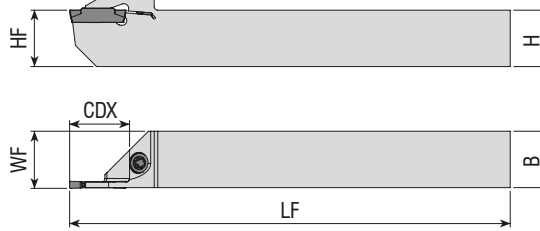

Takım Kodu Ordering Code Bestell-Bezeichnung	Stok Stock Lager		Takım Ölçüleri (mm) Dimension (mm) Abmessung (mm)					Kesici Uç Insert Wendeschneidplatte	Yedek Parçaları / Spare Parts / Ersatzteile		
	R	L	HF=H	B	LF	WF	CDX		Sıkma Vidası Screw Schraube	Pul Stamp Ring	Anahtar Allen Key Innerschlüssel
ADKT-K-R/L-1212-2-R12-K-S	●	●	12	12	125	12.20	12	MGM. - 2	4015-M4x11	-	80-T15
ADKT-K-R/L-1616-2-R16-K-S	●	●	16	16	125	16.20	16				
ADKT-K-R/L-1212-3-R12-K-S	●	●	12	12	125	12.30	12	MGM. - 3	4015-M4x11	-	80-T15
ADKT-K-R/L-1616-3-R16-K-S	●	●	16	16	125	16.30	16				

R: Sağ / Right / Rechts L: Sol/Left/Links

● Stokta / In Stock / Auf Lager ○ Stokta Yok / Non Stock Item / Kein Lagerartikel, Lieferzeit auf Anfrage

KRLY Ucuna Uygun. / Compatible with KRLY Insert. / Kompatibel mit KRLY Wendeplatten.

Sipariş Örneği/Ordering Example/Bestellbeispiel
1 ad./pcs./stück ADKT-KG-R-1212-2-R12-K-S