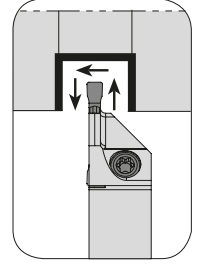

Takım Kodu Ordering Code Bestell-Bezeichnung	Stok Stock Lager		Takım Ölçüleri (mm) Dimension (mm) Abmessung (mm)				Kesici Uç Insert Wendeschneidplatte	Yedek Parçaları / Spare Parts / Ersatzteile			
	R	L	HF=H	B	LF	WF		CDX	Sıkma Vidası Screw Schraube	Pul Stamp Ring	Anahtar Allen Key Innerschlüsselschlüssel
ADKT-ZCC2-R/L-1010-2-T12-K-S	●	●	10	10	125	10.2	12	Z.BD - 2	4015-M4x11	-	80-T15
ADKT-ZCC2-R/L-1212-2-T12-K-S	●	●	12	12	125	12.2	12				
ADKT-ZCC2-R/L-1616-2-R16-K-S	●	●	16	16	125	16.2	16	Z.FD - 3			
ADKT-ZCC2-R/L-1212-3-T12-K-S	●	●	12	12	125	12.3	12				

ZCC Ucuna Uygundur. / Compatible with ZCC Insert. / Kompatibel mit ZCC Wendepfatten.

Takım Kodu Ordering Code Bestell-Bezeichnung	Stok Stock Lager		Takım Ölçüleri (mm) Dimension (mm) Abmessung (mm)				Kesici Uç Insert Wendeschneidplatte	Yedek Parçaları / Spare Parts / Ersatzteile			
	R	L	HF=H	B	LF	WF		CDX	Sıkma Vidası Screw Schraube	Pul Stamp Ring	Anahtar Allen Key Innerschlüsselschlüssel
ADKT-I-R/L-0808-2-R10-S	●	●	08	08	100	8.2	10	DGN - 2	4015-M4x11	-	80-T15
ADKT-I-R/L-1010-2-R10-K-S	●	●	10	10	120	10.2	10				
ADKT-I-R/L-1212-2-R12-K-S	●	●	12	12	125	12.2	12	DGN - 3			
ADKT-I-R/L-1616-3-R16-K-S	●	●	16	16	120	16.3	16				

Sipariş Örneği/Ordering Example/Bestellbeispiel
1 ad./pcs./stück ADKT-ZCC2-R-1010-2-T12-K-S

Takım Kodu Ordering Code Bestell-Bezeichnung	Stok Stock Lager		Takım Ölçüleri (mm) Dimension (mm) Abmessung (mm)					Kesici Uç Insert Wendeschneidplatte	Yedek Parçaları / Spare Parts / Ersatzteile		
	R	L	HF=H	B	LF	WF	CDX		Sıkma Vidası Screw Schraube	Pul Stamp Ring	Anahtar Allen Key Innerschlüssel
ADKT-KG-R/L-1212-2-R12-K-S	●	●	12	12	125	12.2	12	KG. - 2	4015-M4x11	-	80-T15
ADKT-KG-R/L-1616-2-R16-K-S	●	●	16	16	125	16.2	16				
ADKT-KG-R/L-1212-3-R12-K-S	●	●	12	12	125	12.3	12	KG. - 3	4015-M4x11	-	80-T15
ADKT-KG-R/L-1616-3-R16-K-S	●	●	16	16	125	16.3	16				