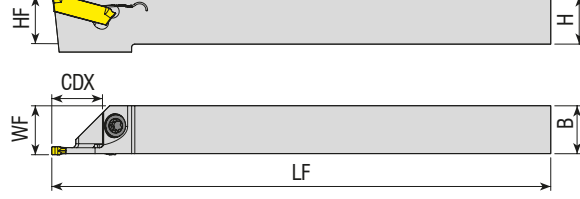

Takım Kodu Ordering Code Bestell-Bezeichnung	Stok Stock Lager		Takım Ölçüleri (mm) Dimension (mm) Abmessung (mm)					Kesici Uç Insert Wendeschneidplatte	Yedek Parçaları / Spare Parts / Ersatzteile			
	R	L	HF=H	B	LF	WF	CDX		Sıkma Vidası Screw Schraube	Pul Stamp Ring	Anahtar Allen Key Innensechskantschlüssel	
ADKT-WGX16-R/L-1212-2-R12-K-S	●	●	12	12	125	12.2	16	GX16 - 2	4015-M4x11	-	80-T15	
ADKT-WGX16-R/L-1616-2-R16-K-S	●	○	16	16	125	16.2	16					
ADKT-WGX24-R/L-1616-3-R16-K-S	●	○	16	16	125	16.3	16	GX24 - 3				

WLTR Ucuna Uygun. / Compatible with WLTR Insert. / Kompatibel mit WLTR Wendeplatten.