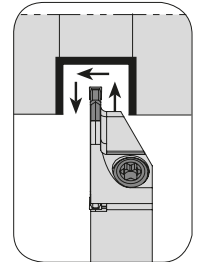

Takım Kodu Ordering Code Bestell-Bezeichnung	Stok Stock Lager		Takım Ölçüleri (mm) Dimension (mm) Abmessung (mm)				Kesici Uç Insert Wendeschneidplatte	Yedek Parçaları / Spare Parts / Ersatzteile			
	R	L	HF=H	B	LF	WF		CDX	Sıkma Vidası Screw Schraube	Pul Stamp Ring	Anahtar Allen Key Innerschlüsselschlüssel
ADKT-ZCC2-R/L-1010-2-T12-K-S	●	●	10	10	125	10.2	12	Z.BD - 2	4015-M4x11	-	80-T15
ADKT-ZCC2-R/L-1212-2-T12-K-S	●	●	12	12	125	12.2	12				
ADKT-ZCC2-R/L-1616-2-R16-K-S	●	●	16	16	125	16.2	16	Z.FD - 3			
ADKT-ZCC2-R/L-1212-3-T12-K-S	●	●	12	12	125	12.3	12				

ZCC Ucuna Uygundur. / Compatible with ZCC Insert. / Kompatibel mit ZCC Wendepfatten.

Takım Kodu Ordering Code Bestell-Bezeichnung	Stok Stock Lager		Takım Ölçüleri (mm) Dimension (mm) Abmessung (mm)				Kesici Uç Insert Wendeschneidplatte	Yedek Parçaları / Spare Parts / Ersatzteile			
	R	L	HF=H	B	LF	WF		CDX	Sıkma Vidası Screw Schraube	Pul Stamp Ring	Anahtar Allen Key Innerschlüsselschlüssel
ADKT-I-R/L-0808-2-R10-S	●	●	08	08	100	8.2	10	DGN - 2	4015-M4x11	-	80-T15
ADKT-I-R/L-1010-2-R10-K-S	●	●	10	10	120	10.2	10				
ADKT-I-R/L-1212-2-R12-K-S	●	●	12	12	125	12.2	12	DGN - 3			
ADKT-I-R/L-1616-3-R16-K-S	●	●	16	16	120	16.3	16				

Sipariş Örneği/Ordering Example/Bestellbeispiel
1 ad./pcs./stück ADKT-ZCC2-R-1010-2-T12-K-S

Takım Kodu Ordering Code Bestell-Bezeichnung	Stok Stock Lager		Takım Ölçüleri (mm) Dimension (mm) Abmessung (mm)					Kesici Uç Insert Wendeschneidplatte	Yedek Parçaları / Spare Parts / Ersatzteile		
	R	L	HF=H	B	LF	WF	CDX		Sıkma Vidası Screw Schraube	Pul Stamp Ring	Anahtar Allen Key Innerschlüssel
ADKT-KG-R/L-1212-2-R12-K-S	●	●	12	12	125	12.2	12	KG. - 2	4015-M4x11	-	80-T15
ADKT-KG-R/L-1616-2-R16-K-S	●	●	16	16	125	16.2	16				
ADKT-KG-R/L-1212-3-R12-K-S	●	●	12	12	125	12.3	12	KG. - 3	4015-M4x11	-	80-T15
ADKT-KG-R/L-1616-3-R16-K-S	●	●	16	16	125	16.3	16				