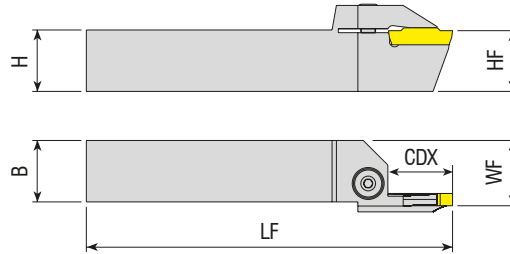

KRLY Ucuna Uygun. / Compatible with KRLY Insert. / Kompatibel mit KRLY Wendeplatten.

Takım Kodu Ordering Code Bestell-Bezeichnung	Stok Stock Lager		Takım Ölçüleri (mm) Dimension (mm) Abmessung (mm)					Kesici Uç Insert Wendeschneidplatte	Yedek Parçaları / Spare Parts / Ersatzteile		
	R	L	HF=H	B	LF	WF	CDX		Sıkma Vidası Screw Schraube	Pul Stamp Ring	Anahtar Allen Key Innerschlüssel
ADKT-K-R/L-1212-2-R12-K-S	●	●	12	12	125	12.20	12	MGM. - 2	4015-M4x11	-	80-T15
ADKT-K-R/L-1616-2-R16-K-S	●	●	16	16	125	16.20	16				
ADKT-K-R/L-1212-3-R12-K-S	●	●	12	12	125	12.30	12	MGM. - 3	4015-M4x11	-	80-T15
ADKT-K-R/L-1616-3-R16-K-S	●	●	16	16	125	16.30	16				

R: Sağ / Right / Rechts L: Sol/Left/Links

● Stokta / In Stock / Auf Lager ○ Stokta Yok / Non Stock Item / Kein Lagerartikel, Lieferzeit auf Anfrage

KRLY Ucuna Uygun. / Compatible with KRLY Insert. / Kompatibel mit KRLY Wendeplatten.

WLTR Ucuna Uygun. / Compatible with WLTR Insert. / Kompatibel mit WLTR Wendeplatten.

Takım Kodu Ordering Code Bestell-Bezeichnung	Stok Stock Lager		Takım Ölçüleri (mm) Dimension (mm) Abmessung (mm)							Kesici Uç Insert Wendeschneidplatte	Yedek Parçaları / Spare Parts / Ersatzteile			
	R	L	HF=H	B	LF	WF	CDX	DAXIN	DAXX		Sıkma Vidası Screw Schraube	Pul Stamp Ring	Anahtar Allen Key Innensechskantschlüssel	
AAKT-KG-R/L-2525-44-70-4-T22	○	○	25	25	150	26.5	22	44	70	KG.. - 4	2004-M8x1x20	-	AAL-05-4	
AAKT-KG-R/L-2525-60-120-4-T22	○	○	25	25	150	26.5	22	60	120					
AAKT-KG-R/L-2525-112-200-4-T22	○	○	25	25	150	26.5	22	112	200					