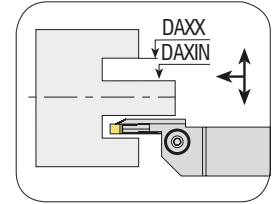

Takım Kodu Ordering Code Bestell-Bezeichnung	Stok Stock Lager		Takım Ölçüleri (mm) Dimension (mm) Abmessung (mm)							Kesici Uç Insert Wendeschneidplatte	Yedek Parçaları / Spare Parts / Ersatzteile			
	R	L	HF=H	B	LF	WF	CDX	DAXIN	DAXX		Sıkma Vidası Screw Schraube	Pul Stamp Ring	Anahtar Allen Key Innensechskantschlüssel	
AAKT-KG-R/L-2525-44-70-4-T22	○	○	25	25	150	26.5	22	44	70	KG.. - 4	2004-M8x1x20	-	AAL-05-4	
AAKT-KG-R/L-2525-60-120-4-T22	○	○	25	25	150	26.5	22	60	120					
AAKT-KG-R/L-2525-112-200-4-T22	○	○	25	25	150	26.5	22	112	200					

R: Sağ / Right / Rechts L: Sol/Left/Links
● Stokta / In Stock / Auf Lager ○ Stokta Yok / Non Stock Item / Kein Lagerartikel, Lieferzeit auf Anfrage
KRLY Ucuna Uygun. / Compatible with KRLY Insert. / Kompatibel mit KRLY Wendeplatten.

Sipariş Örneği/Ordering Example/Bestellbeispiel
1 ad./pcs./stück ADKT-WGX16-R-1212-2-R12-K-S