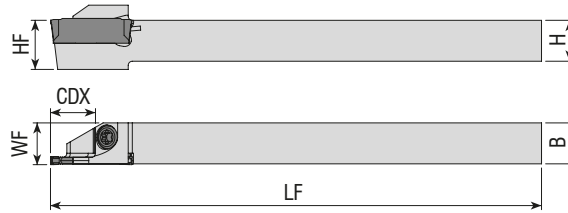

Takım Kodu Ordering Code Bestell-Bezeichnung	Stok Stock Lager		Takım Ölçüleri (mm) Dimension (mm) Abmessung (mm)				Kesici Uç Insert Wendeschneidplatte	Yedek Parçaları / Spare Parts / Ersatzteile			
	R	L	HF=H	B	LF	WF		CDX	Sıkma Vidası Screw Schraube	Pul Stamp Ring	Anahtar Allen Key Innerschlüsselschlüssel
ADKT-ZCC2-R/L-1010-2-T12-K-S	●	●	10	10	125	10.2	12	Z.BD - 2	4015-M4x11	-	80-T15
ADKT-ZCC2-R/L-1212-2-T12-K-S	●	●	12	12	125	12.2	12				
ADKT-ZCC2-R/L-1616-2-R16-K-S	●	●	16	16	125	16.2	16	Z.FD - 3			
ADKT-ZCC2-R/L-1212-3-T12-K-S	●	●	12	12	125	12.3	12				

ZCC Ucuna Uygundur. / Compatible with ZCC Insert. / Kompatibel mit ZCC Wendepfatten.

Takım Kodu Ordering Code Bestell-Bezeichnung	Stok Stock Lager		Takım Ölçüleri (mm) Dimension (mm) Abmessung (mm)				Kesici Uç Insert Wendeschneidplatte	Yedek Parçaları / Spare Parts / Ersatzteile			
	R	L	HF=H	B	LF	WF		CDX	Sıkma Vidası Screw Schraube	Pul Stamp Ring	Anahtar Allen Key Innerschlüsselschlüssel
ADKT-I-R/L-0808-2-R10-S	●	●	08	08	100	8.2	10	DGN - 2	4015-M4x11	-	80-T15
ADKT-I-R/L-1010-2-R10-K-S	●	●	10	10	120	10.2	10				
ADKT-I-R/L-1212-2-R12-K-S	●	●	12	12	125	12.2	12	DGN - 3			
ADKT-I-R/L-1616-3-R16-K-S	●	●	16	16	120	16.3	16				

R: Sağ / Right / Rechts L: Sol/Left/Links
● Stokta / In Stock / Auf Lager ○ Stokta Yok / Non Stock Item / Kein Lagerartikel, Lieferzeit auf Anfrage
ISCR Ucuna Uygundur. / Compatible with ISCR Insert. / Kompatibel mit ISCR Wendepfatten.