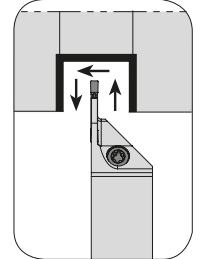

Takım Kodu Ordering Code Bestell-Bezeichnung	Stok Stock Lager		Takım Ölçüleri (mm) Dimension (mm) Abmessung (mm)					Kesici Uç Insert Wendeschneidplatte	Yedek Parçaları / Spare Parts / Ersatzteile		
	R	L	HF=H	B	LF	WF	CDX		Sıkma Vidası Screw Schraube	Pul Stamp Ring	Anahtar Allen Key Innerschlüssel
ADKT-K-R/L-1212-2-R12-K-S	●	●	12	12	125	12.20	12	MGM. - 2	4015-M4x11	-	80-T15
ADKT-K-R/L-1616-2-R16-K-S	●	●	16	16	125	16.20	16				
ADKT-K-R/L-1212-3-R12-K-S	●	●	12	12	125	12.30	12	MGM. - 3	4015-M4x11	-	80-T15
ADKT-K-R/L-1616-3-R16-K-S	●	●	16	16	125	16.30	16				

R: Sağ / Right / Rechts L: Sol/Left/Links

● Stokta / In Stock / Auf Lager ○ Stokta Yok / Non Stock Item / Kein Lagerartikel, Lieferzeit auf Anfrage

KRLY Ucuna Uygun. / Compatible with KRLY Insert. / Kompatibel mit KRLY Wendeplatten.

Sipariş Örneği/Ordering Example/Bestellbeispiel
1 ad./pcs./stück ADKT-KG-R-1212-2-R12-K-S