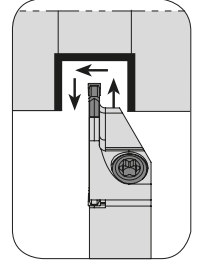

Takım Kodu Ordering Code Bestell-Bezeichnung	Stok Stock Lager		Takım Ölçüleri (mm) Dimension (mm) Abmessung (mm)					Kesici Uç Insert Wendeschneidplatte	Yedek Parçaları / Spare Parts / Ersatzteile			
	R	L	HF=H	B	LF	WF	CDX		Sıkma Vidası Screw Schraube	Pul Stamp Ring	Anahtar Allen Key Innensechskantschlüssel	
ADKT-WGX16-R/L-1212-2-R12-K-S	●	●	12	12	125	12.2	16	GX16 - 2	4015-M4x11	-	80-T15	
ADKT-WGX16-R/L-1616-2-R16-K-S	●	○	16	16	125	16.2	16					
ADKT-WGX24-R/L-1616-3-R16-K-S	●	○	16	16	125	16.3	16	GX24 - 3				

WLTR Ucuna Uygun. / Compatible with WLTR Insert. / Kompatibel mit WLTR Wendeplatten.