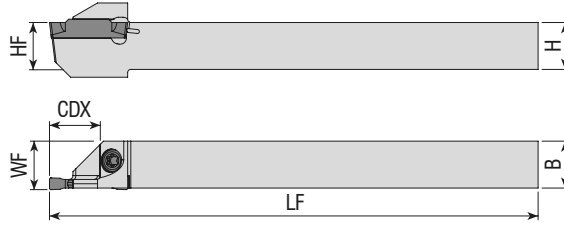

Takım Kodu Ordering Code Bestell-Bezeichnung	Stok Stock Lager		Takım Ölçüleri (mm) Dimension (mm) Abmessung (mm)					Kesici Uç Insert Wendeschneidplatte	Yedek Parçaları / Spare Parts / Ersatzteile		
	R	L	HF=H	B	LF	WF	CDX		Sıkma Vidası Screw Schraube	Pul Stamp Ring	Anahtar Allen Key Innerschlüssel
ADKT-KG-R/L-1212-2-R12-K-S	●	●	12	12	125	12.2	12	KG. - 2	4015-M4x11	-	80-T15
ADKT-KG-R/L-1616-2-R16-K-S	●	●	16	16	125	16.2	16				
ADKT-KG-R/L-1212-3-R12-K-S	●	●	12	12	125	12.3	12	KG. - 3	4015-M4x11	-	80-T15
ADKT-KG-R/L-1616-3-R16-K-S	●	●	16	16	125	16.3	16				

KRLY Ucuna Uygun. / Compatible with KRLY Insert. / Kompatibel mit KRLY Wendeplatten.