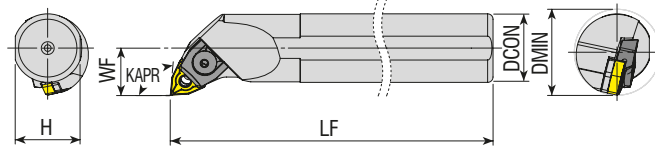

Takım Kodu Ordering Code Bestell-Bezeichnung	Stok Stock Lager		Takım Ölçüleri (mm) Dimension (mm) Abmessung (mm)				Kesici Uç Insert Wendeschneidplatte	Baskı Pabucu Wedge Clamp Spannpratze	Pabuç Vidası Clamp Screw Klemmschraube	Yedek Parçaları / Spare Parts / Ersatzteile					
	R	L	DCON	H	LF	WF				DMIN	Aitlik Shim Unterlage	Pim Pin Passstift	Sekman Ring Feder	Pul Stamp Ring	Anahtar Allen Key Inmenschenschlüssel
S16P MWLNR/L 06	●	●	16	14.8	170	11	≥20	WWM. 0604..	AMK-01	AKV-17-M5x15	-	APM-09	-	-	AAL-03-3
S20R MWLNR/L 06	●	●	20	18.3	200	13	≥25			AKV-04-M5x17		APM-10			
S25S MWLNR/L 06	●	●	25	23	250	17	≥32			AKV-27-M6x20		APM-08			
S25S MWLNR/L 08	●	●	25	23	250	17	≥32	WWM. 0804..	AMK-05	AKV-03-M6x22	AAWN-3-0001	APM-04	AS-01	ABPL-01	
S32T MWLNR/L 08	●	●	32	30	300	22	≥40				APM-02				
S40U MWLNR/L 08	●	●	40	37.5	350	27	≥50								

R: Sağ / Right / Rechts L: Sol/Left/Links

● Stokta / In Stock / Auf Lager ○ Stokta Yok / Non Stock Item / Kein Lagerartikel, Lieferzeit auf Anfrage

Sipariş Örneği/Ordering Example/Bestellbeispiel

1 ad./pcs./stück S16P MWLNR 06