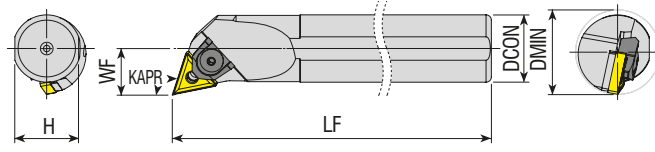

Takım Kodu
Ordering Code
Bestell-Bezeichnung

Stok Stock Lager	Takım Ölçüleri (mm) Dimension (mm) Abmessung (mm)						Kesici Uç Insert Wendeschneidplatte	Baskı Pabucu Wedge Clamp Spannpratze	Pabuç Vidası Clamp Screw Klemmschraube	Altlık Shim Unterlage	Pim Pin Passstift	Sekman Ring Feder	Pul Stamp Ring	Anahtar Allen Key Inmenschenschlüssel	
	R	L	DCON	H	LF	WF									DMIN
S20R MTQNR/L 16	●	●	20	18.3	200	13	≥25	TNM. 1604..	AMK-02	AKV-17-M5x15	-	APM-11	-	-	
S25S MTQNR/L 16	●	●	25	23	250	17	≥32				AATN-2-0002	APM-14			
S32T MTQNR/L 16	●	●	32	30	300	22	≥40					APM-01			
S40U MTQNR/L 16	●	●	40	37.5	350	27	≥50		AMK-04	AKV-30-M6x22			AS-01	ABPL-01	AAL-03-3
S32T MTQNR/L 22	●	●	32	30	300	22	≥40	TNM. 2204..			AATN-3-0015	APM-02			
S40U MTQNR/L 22	●	●	40	37.5	350	27	≥50								
S50V MTQNR/L 22	●	●	50	47	400	35	≥63								

Takım Kodu
Ordering Code
Bestell-Bezeichnung

Stok Stock Lager	Takım Ölçüleri (mm) Dimension (mm) Abmessung (mm)						Kesici Uç Insert Wendeschneidplatte	Baskı Pabucu Wedge Clamp Spannpratze	Pabuç Vidası Clamp Screw Klemmschraube	Altlık Shim Unterlage	Pim Pin Passstift	Sekman Ring Feder	Pul Stamp Ring	Anahtar Allen Key Inmenschenschlüssel	
	R	L	DCON	H	LF	WF									DMIN
S20R MTUNR/L 16	●	●	20	18.3	200	13	≥25	TNM. 1604..	AMK-02	AKV-17-M5x15	-	APM-03	-	-	
S25S MTUNR/L 16	●	●	25	23	250	17	≥32				AATN-2-0002	APM-14			
S32T MTUNR/L 16	●	●	32	30	300	22	≥40					APM-01			
S40U MTUNR/L 16	●	●	40	37.5	350	27	≥50		AMK-04	AKV-30-M6x22			AS-01	ABPL-01	AAL-03-3
S50V MTUNR/L 16	●	●	50	47	400	35	≥63								
S32T MTUNR/L 22	●	●	32	30	300	22	≥40	TNM. 2204..			AATN-3-0015	APM-02			
S40U MTUNR/L 22	●	●	40	37.5	350	27	≥50								
S50V MTUNR/L 22	●	●	50	47	400	35	≥63								

R: Sağ / Right / Rechts L: Sol/Left/Links

● Stokta / In Stock / Auf Lager ○ Stokta Yok / Non Stock Item / Kein Lagerartikel, Lieferzeit auf Anfrage

Sipariş Örneği/Ordering Example/Bestellbeispiel

1 ad./pcs./stück S20R MTQNR 16