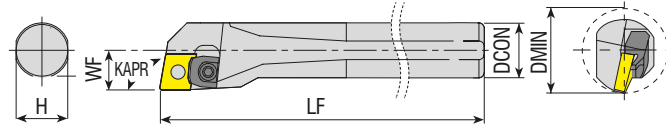

M-SİSTEM

M-SİSTEM DELİK TORNA KATERLERİ
M-SYSTEM BORING BARS
M-SYSTEM BOHRSTANGE

*konusulan
the spoken kalite...
quality...*

Takım Kodu
Ordering Code
Bestell-Bezeichnung

Stok Stock Lager	Takım Ölçüleri (mm) Dimension (mm) Abmessung (mm)						Kesici Uç Insert Wendeschneidplatte	Baskı Pabucu Wedge Clamp Spannpratze	Pabuç Vidası Clamp Screw Klemmschraube	Altlık Shim Unterlage	Pim Pin Passstift	Pul Stamp Ring	Anahtar Allen Key Innensechskantschlüssel		
	R	L	DCON	H	LF	WF								DMIN	
S20R MCLNR/L 12	●	●	20	18.3	200	13	≥25	CNM. 1204..	AMK-07	-	APM-12	-	AAL-03-3		
S25S MCLNR/L 12	●	●	25	23	250	17	≥32		AMK-03		AKV-04-M5x17			AACN-3-0001	APM-13
S32T MCLNR/L 12	●	●	32	30	300	22	≥40								APM-04

Takım Kodu
Ordering Code
Bestell-Bezeichnung

Stok Stock Lager	Takım Ölçüleri (mm) Dimension (mm) Abmessung (mm)						Kesici Uç Insert Wendeschneidplatte	Baskı Pabucu Wedge Clamp Spannpratze	Pabuç Vidası Clamp Screw Klemmschraube	Altlık Shim Unterlage	Pim Pin Passstift	Sekman Ring Feder	Pul Stamp Ring	Anahtar Allen Key Innensechskantschlüssel	
	R	L	DCON	H	LF	WF									DMIN
S20R MDUNR/L 11	●	●	20	18.3	200	13	≥25	DNM. 1104..	AMK-03	AKV-17-M5x15	-	APM-03	-	-	AAL-03-3
S25S MDUNR/L 11	●	●	25	23	250	17	≥32			AKV-04-M5x17					
S32T MDUNR/L 11	○	○	32	30	300	22	≥40								
S25S MDUNR/L 15	●	●	25	23	250	17	≥32	DNM. 1506..	AMK-04	AKV-20-M6x19	AADN-3-0001	APM-04	AS-01	ABPL-01	
S32T MDUNR/L 15	●	●	32	30	300	22	≥40								
S40U MDUNR/L 15	●	●	40	37.5	350	27	≥50								
S50V MDUNR/L 15	●	●	50	47	400	35	≥63								