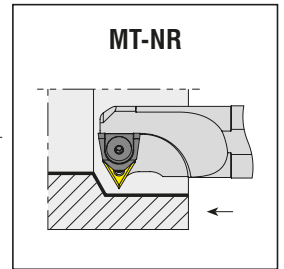

Takım Kodu Ordering Code Bestell-Bezeichnung	Stok Stock Lager		Takım Ölçüleri (mm) Dimension (mm) Abmessung (mm)				Kesici Uç Insert Wendeschneidplatte	Baskı Pabucu Wedge Clamp Spannpratze	Pabuç Vidası Clamp Screw Klemmschraube	Yedek Parçaları / Spare Parts / Ersatzteile					
	R	L	DCON	H	LPR	WF				DMIN	Aitlik Shim Unterlage	Pim Pin Passstift	Sekman Ring Feder	Pul Stamp Ring	Anahtar Allen Key Innerschlüssel
S20R MT-NR/L 16	●	●	20	18.3	200	16	≥26	TNM. 1604..	AMK-02	AKV-04-M5x17	-	APM-03	-	-	AAL-03-3
S25S MT-NR/L 16	●	●	25	23	250	17	≥32				AATN-2-0002	APM-14			
S32T MT-NR/L 16	●	●	32	30	300	22	≥40					APM-01	AS-01	ABPL-01	
S40U MT-NR/L 16	●	●	40	37.5	350	27	≥50	TNM. 2204..	AMK-04	AKV-30-M6x22					
S32T MT-NR/L 22	●	●	32	30	300	24	≥40				AATN-3-0015	APM-02			
S40U MT-NR/L 22	●	●	40	37.5	350	27	≥50								
S50U MT-NR/L 22	●	●	50	47	350	35	≥63								

R: Sağ / Right / Rechts L: Sol/Left/Links

● Stokta / In Stock / Auf Lager ○ Stokta Yok / Non Stock Item / Kein Lagerartikel, Lieferzeit auf Anfrage

Sipariş Örneği/Ordering Example/Bestellbeispiel

1 ad./pcs./stück S20R MTFNR 16