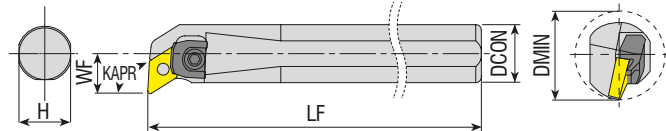

M-SİSTEM

M-SİSTEM DELİK TORNA KATERLERİ
M-SYSTEM BORING BARS
M-SYSTEM BOHRSTANGE

*konusulan
the spoken kalite...
quality...*

Takım Kodu
Ordering Code
Bestell-Bezeichnung

Stok Stock Lager	Takım Ölçüleri (mm) Dimension (mm) Abmessung (mm)						Kesici Uç Insert Wendeschneidplatte	Baskı Pabucu Wedge Clamp Spannpratze	Pabuç Vidası Clamp Screw Klemmschraube	Altlık Shim Unterlage	Pim Pin Passstift	Pul Stamp Ring	Anahtar Allen Key Innensechskantschlüssel		
	R	L	DCON	H	LF	WF								DMIN	
S20R MCLNR/L 12	●	●	20	18.3	200	13	≥25	CNM. 1204..	AMK-07	-	APM-12	-	AAL-03-3		
S25S MCLNR/L 12	●	●	25	23	250	17	≥32		AMK-03		AKV-04-M5x17			AACN-3-0001	APM-13
S32T MCLNR/L 12	●	●	32	30	300	22	≥40								APM-04

Takım Kodu
Ordering Code
Bestell-Bezeichnung

Stok Stock Lager	Takım Ölçüleri (mm) Dimension (mm) Abmessung (mm)						Kesici Uç Insert Wendeschneidplatte	Baskı Pabucu Wedge Clamp Spannpratze	Pabuç Vidası Clamp Screw Klemmschraube	Altlık Shim Unterlage	Pim Pin Passstift	Sekman Ring Feder	Pul Stamp Ring	Anahtar Allen Key Innensechskantschlüssel	
	R	L	DCON	H	LF	WF									DMIN
S20R MDUNR/L 11	●	●	20	18.3	200	13	≥25	DNM. 1104..	AMK-03	AKV-17-M5x15	-	APM-03	-	-	AAL-03-3
S25S MDUNR/L 11	●	●	25	23	250	17	≥32			AKV-04-M5x17					
S32T MDUNR/L 11	○	○	32	30	300	22	≥40								
S25S MDUNR/L 15	●	●	25	23	250	17	≥32	DNM. 1506..	AMK-04	AKV-20-M6x19	AADN-3-0001	APM-04	AS-01	ABPL-01	
S32T MDUNR/L 15	●	●	32	30	300	22	≥40								
S40U MDUNR/L 15	●	●	40	37.5	350	27	≥50								
S50V MDUNR/L 15	●	●	50	47	400	35	≥63								