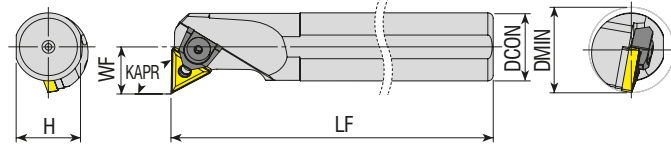

Takım Kodu Ordering Code Bestell-Bezeichnung	Stok Stock Lager		Takım Ölçüleri (mm) Dimension (mm) Abmessung (mm)				Kesici Uç Insert Wendeschneidplatte	Baskı Pabucu Wedge Clamp Spannpratze	Pabuç Vidası Clamp Screw Klemmschraube	Yedek Parçaları / Spare Parts / Ersatzteile					
	R	L	DCON	H	LF	WF				DMIN	Aitlik Shim Unterlage	Pim Pin Passstift	Sekman Ring Feder	Pul Stamp Ring	Anahtar Allen Key Innerschlüssel
S20R MTFNR/L 16	●	●	20	18.3	200	14	≥25	TNM. 1604..	AMK-02	AKV-17-M5x15	-	APM-03	-	-	AAL-03-3
S25S MTFNR/L 16	●	●	25	23	250	17	≥32				AATN-2-0002	APM-14			
S32T MTFNR/L 16	●	●	32	30	300	22	≥40					APM-01	AS-01	ABPL-01	
S40U MTFNR/L 16	●	●	40	37.5	350	27	≥50	TNM. 2204..	AMK-04	AKV-30-M6x22					
S32T MTFNR/L 22	●	●	32	30	300	22	≥40				AATN-3-0015	APM-02			
S40U MTFNR/L 22	●	●	40	37.5	350	27	≥50								
S50V MTFNR/L 22	●	○	50	47	400	35	≥63