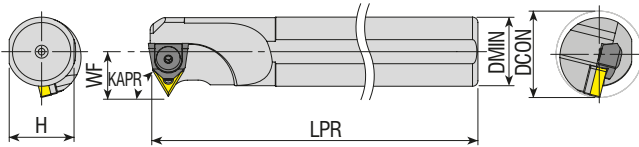

Takım Kodu Ordering Code Bestell-Bezeichnung	Stok Stock Lager		Takım Ölçüleri (mm) Dimension (mm) Abmessung (mm)				Kesici Uç Insert Wendeschneidplatte	Baskı Pabucu Wedge Clamp Spannpratze	Pabuç Vidası Clamp Screw Klemmschraube	Yedek Parçaları / Spare Parts / Ersatzteile					
	R	L	DCON	H	LPR	WF				DMIN	Aitlik Shim Unterlage	Pim Pin Passstift	Sekman Ring Feder	Pul Stamp Ring	Anahtar Allen Key Innerschlüssel
S20R MT-NR/L 16	●	●	20	18.3	200	16	≥26	TNM. 1604..	AMK-02	AKV-04-M5x17	-	APM-03	-	-	AAL-03-3
S25S MT-NR/L 16	●	●	25	23	250	17	≥32				AATN-2-0002	APM-14			
S32T MT-NR/L 16	●	●	32	30	300	22	≥40					APM-01	AS-01	ABPL-01	
S40U MT-NR/L 16	●	●	40	37.5	350	27	≥50	TNM. 2204..	AMK-04	AKV-30-M6x22					
S32T MT-NR/L 22	●	●	32	30	300	24	≥40				AATN-3-0015	APM-02			
S40U MT-NR/L 22	●	●	40	37.5	350	27	≥50								
S50U MT-NR/L 22	●	●	50	47	350	35	≥63								

R: Sağ / Right / Rechts L: Sol/Left/Links

● Stokta / In Stock / Auf Lager ○ Stokta Yok / Non Stock Item / Kein Lagerartikel, Lieferzeit auf Anfrage

Sipariş Örneği/Ordering Example/Bestellbeispiel

1 ad./pcs./stück S20R MTFNR 16