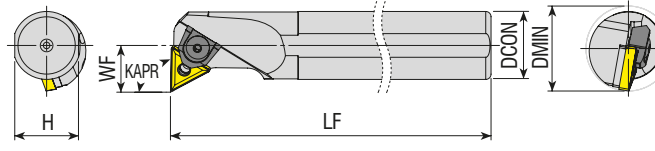

Takım Kodu Ordering Code Bestell-Bezeichnung	Stok Stock Lager		Takım Ölçüleri (mm) Dimension (mm) Abmessung (mm)				Kesici Uç Insert Wendeschneidplatte	Baskı Pabucu Wedge Clamp Spannpratze	Pabuç Vidası Clamp Screw Klemmschraube	Yedek Parçaları / Spare Parts / Ersatzteile					
	R	L	DCON	H	LPR	WF				DMIN	Aitlik Shim Unterlage	Pim Pin Passstift	Sekman Ring Feder	Pul Stamp Ring	Anahtar Allen Key Innerschlüssel
S20R MT-NR/L 16	●	●	20	18.3	200	16	≥26	TNM. 1604..	AMK-02	AKV-04-M5x17	-	APM-03	-	-	AAL-03-3
S25S MT-NR/L 16	●	●	25	23	250	17	≥32				AATN-2-0002	APM-14			
S32T MT-NR/L 16	●	●	32	30	300	22	≥40					APM-01	AS-01	ABPL-01	
S40U MT-NR/L 16	●	●	40	37.5	350	27	≥50	TNM. 2204..	AMK-04	AKV-30-M6x22					
S32T MT-NR/L 22	●	●	32	30	300	24	≥40				AATN-3-0015	APM-02			
S40U MT-NR/L 22	●	●	40	37.5	350	27	≥50								
S50U MT-NR/L 22	●	●	50	47	350	35	≥63								

R: Sağ / Right / Rechts L: Sol/Left/Links

● Stokta / In Stock / Auf Lager ○ Stokta Yok / Non Stock Item / Kein Lagerartikel, Lieferzeit auf Anfrage

Sipariş Örneği/Ordering Example/Bestellbeispiel

1 ad./pcs./stück S20R MTFNR 16

Takım Kodu
Ordering Code
Bestell-Bezeichnung

Stok Stock Lager	Takım Ölçüleri (mm) Dimension (mm) Abmessung (mm)						Kesici Uç Insert Wendeschneidplatte	Baskı Pabucu Wedge Clamp Spannpratze	Pabuç Vidası Clamp Screw Klemmschraube	Altlık Shim Unterlage	Pim Pin Passstift	Sekman Ring Feder	Pul Stamp Ring	Anahtar Allen Key Inmenschenschlüssel	
	R	L	DCON	H	LF	WF									DMIN
S20R MTQNR/L 16	●	●	20	18.3	200	13	≥25	TNM. 1604..	AMK-02	AKV-17-M5x15	-	APM-11	-	-	
S25S MTQNR/L 16	●	●	25	23	250	17	≥32				AATN-2-0002	APM-14			
S32T MTQNR/L 16	●	●	32	30	300	22	≥40					APM-01			
S40U MTQNR/L 16	●	●	40	37.5	350	27	≥50		AMK-04	AKV-30-M6x22			AS-01	ABPL-01	AAL-03-3
S32T MTQNR/L 22	●	●	32	30	300	22	≥40	TNM. 2204..			AATN-3-0015	APM-02			
S40U MTQNR/L 22	●	●	40	37.5	350	27	≥50								
S50V MTQNR/L 22	●	●	50	47	400	35	≥63								