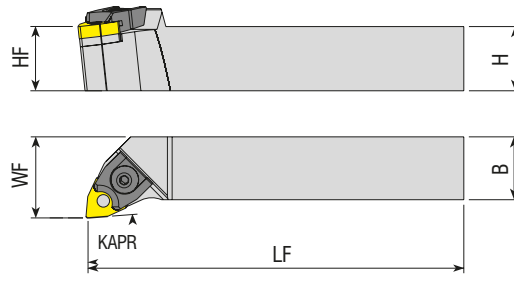

Takım Kodu Ordering Code Bestell-Bezeichnung	Stok Stock Lager		Takım Ölçüleri (mm) Dimension (mm) Abmessung (mm)				Kesici Uç Insert Wendeschneidplatte	Baskı Pabucu Wedge Clamp Spannpratze	Pabuç Vidası Clamp Screw Klemmschraube	Altık Shim Unterlage	Pim Pin Stift	Sekman Ring Feder	Pul Stamp Ring	Anahtar Allen Key Innensechskantschlüssel
	R	L	HF=H	B	LF	WF								
MWLNR/L 1616 H06	●	●	16	16	100	20	WNM. 0604..	AMK-01	AKV-04-M5x17	-	APM-08	-	-	AAL-03-3
2020 K06	●	●	20	20	125	25								
2525 M06	●	●	25	25	150	32								
2020 K08	●	●	20	20	125	25								
2525 M08	●	●	25	25	150	32								
3232 P08	●	●	32	32	170	40	WNM. 0804..	AMK-05	AKV-03-M6x22	AAWN-3-0001	APM-02	AS-01	ABPL-01