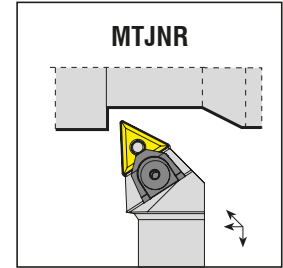

*konusulan
the spoken kalite...
quality...*

M-SİSTEM

M-SİSTEM DIŞ TORNA KATERLERİ
M-SYSTEM EXTERNAL TURNING TOOLHOLDERS
M-SYSTEM AUSSEN - DREHHALTER

Takım Kodu Ordering Code Bestell-Bezeichnung	Stok Stock Lager		Takım Ölçüleri (mm) Dimension (mm) Abmessung (mm)				Kesici Uç Insert Wendeschneidplatte	Baskı Pabucu Wedge Clamp Spannpratze	Pabuç Vidası Clamp Screw Klemmschraube	Altlık Shim Unterlage	Pim Pin Stift	Sekman Ring Feder	Pul Stamp Ring	Anahtar Allen Key Innensechskantschlüssel
	HF=H	B	LF	WF										
MTENN 2020 K16	●		20	20	125	10	TNN. 1604..	AMK-04	AKV-30-M6x22	AATN-2-0002	APM-01	AS-01	ABPL-01	AAL-03-3
2525 M16	●		25	25	150	12.5								
3232 P16	●		32	32	170	16								
2525 M22	●		25	25	150	12.5								
3232 P22	●		32	32	170	16								
4040 S22	●		40	40	250	20								

Takım Kodu Ordering Code Bestell-Bezeichnung	Stok Stock Lager		Takım Ölçüleri (mm) Dimension (mm) Abmessung (mm)				Kesici Uç Insert Wendeschneidplatte	Baskı Pabucu Wedge Clamp Spannpratze	Pabuç Vidası Clamp Screw Klemmschraube	Altlık Shim Unterlage	Pim Pin Stift	Sekman Ring Feder	Pul Stamp Ring	Anahtar Allen Key Innensechskantschlüssel
	R	L	HF=H	B	LF	WF								
MTJNR/L 2020 K16	●	●	20	20	125	25	TNN. 1604..	AMK-04	AKV-30-M6x22	AATN-2-0002	APM-01	AS-01	ABPL-01	AAL-03-3
2525 M16	●	●	25	25	150	32								
3232 P16	●	●	32	32	170	40								
2525 M22	●	●	25	25	150	32								
3232 P22	●	●	32	32	170	40								
4040 S22	●	●	40	40	250	50								