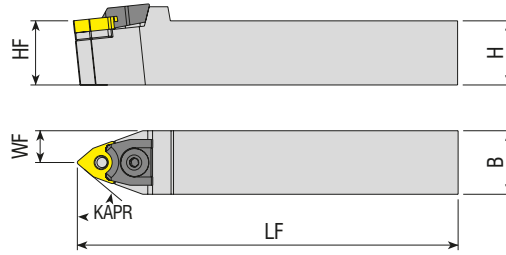

Takım Kodu Ordering Code Bestell-Bezeichnung	Stok Stock Lager		Takım Ölçüleri (mm) Dimension (mm) Abmessung (mm)				Kesici Uç Insert Wendeschneidplatte	Baskı Pabucu Wedge Clamp Spannpratze	Pabuç Vidası Clamp Screw Klemmschraube	Altlık Shim Unterlage	Pim Pin Stift	Sekman Ring Feder	Pul Stamp Ring	Anahtar Allen Key Innensechskantschlüssel
	R	L	HF=H	B	LF	WF								
MTJNR/L 2020 K16	●	●	20	20	125	25	TNN. 1604..	AMK-04	AKV-30-M6x22	AATN-2-0002	APM-01	AS-01	ABPL-01	AAL-03-3
2525 M16	●	●	25	25	150	32								
3232 P16	●	●	32	32	170	40								
2525 M22	●	●	25	25	150	32								
3232 P22	●	●	32	32	170	40								
4040 S22	●	●	40	40	250	50								

R: Sağ / Right / Rechts L: Sol/Left/Links

● Stokta / In Stock / Auf Lager ○ Stokta Yok / Non Stock Item / Kein Lagerartikel, Lieferzeit auf Anfrage

Sipariş Örneği/Ordering Example/Bestellbeispiel

1 ad./pcs./stück MTENN 2020 K16

Takım Kodu Ordering Code Bestell-Bezeichnung	Stok Stock Lager		Takım Ölçüleri (mm) Dimension (mm) Abmessung (mm)				Kesici Uç Insert Wendeschneidplatte	Baskı Pabucu Wedge Clamp Spannpratze	Pabuç Vidası Clamp Screw Klemmschraube	Altık Shim Unterlage	Pim Pin Stift	Sekman Ring Feder	Pul Stamp Ring	Anahtar Allen Key Innensechskantschlüssel
	R	L	HF=H	B	LF	WF								
MWLNR/L 1616 H06	●	●	16	16	100	20	WNM. 0604..	AMK-01	AKV-04-M5x17	-	APM-08	-	-	AAL-03-3
2020 K06	●	●	20	20	125	25								
2525 M06	●	●	25	25	150	32								
2020 K08	●	●	20	20	125	25								
2525 M08	●	●	25	25	150	32								
3232 P08	●	●	32	32	170	40	WNM. 0804..	AMK-05	AKV-03-M6x22	AAWN-3-0001	APM-02	AS-01	ABPL-01	