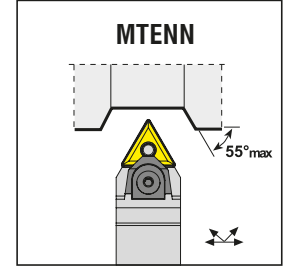

*konusulan
the spoken kalite...
quality...*

M-SİSTEM

M-SİSTEM DIŞ TORNA KATERLERİ
M-SYSTEM EXTERNAL TURNING TOOLHOLDERS
M-SYSTEM AUSSEN - DREHHALTER

Takım Kodu Ordering Code Bestell-Bezeichnung	Stok Stock Lager		Takım Ölçüleri (mm) Dimension (mm) Abmessung (mm)				Kesici Uç Insert Wendeschneidplatte	Baskı Pabucu Wedge Clamp Spannpratze	Pabuç Vidası Clamp Screw Klemmschraube	Altlık Shim Unterlage	Pim Pin Stift	Sekman Ring Feder	Pul Stamp Ring	Anahtar Allen Key Innensechskantschlüssel
	HF=H	B	LF	WF										
MTENN 2020 K16	●		20	20	125	10	TNN. 1604..	AMK-04	AKV-30-M6x22	AATN-2-0002	APM-01	AS-01	ABPL-01	AAL-03-3
2525 M16	●		25	25	150	12.5								
3232 P16	●		32	32	170	16								
2525 M22	●		25	25	150	12.5								
3232 P22	●		32	32	170	16								
4040 S22	●		40	40	250	20								

Takım Kodu Ordering Code Bestell-Bezeichnung	Stok Stock Lager		Takım Ölçüleri (mm) Dimension (mm) Abmessung (mm)				Kesici Uç Insert Wendeschneidplatte	Baskı Pabucu Wedge Clamp Spannpratze	Pabuç Vidası Clamp Screw Klemmschraube	Altlık Shim Unterlage	Pim Pin Stift	Sekman Ring Feder	Pul Stamp Ring	Anahtar Allen Key Innensechskantschlüssel
	R	L	HF=H	B	LF	WF								
MTJNR/L 2020 K16	●	●	20	20	125	25	TNN. 1604..	AMK-04	AKV-30-M6x22	AATN-2-0002	APM-01	AS-01	ABPL-01	AAL-03-3
2525 M16	●	●	25	25	150	32								
3232 P16	●	●	32	32	170	40								
2525 M22	●	●	25	25	150	32								
3232 P22	●	●	32	32	170	40								
4040 S22	●	●	40	40	250	50								