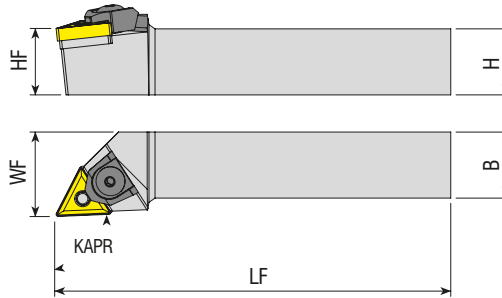

*konusulan
the spoken kalite...
quality...*

M-SİSTEM

M-SİSTEM DIŞ TORNA KATERLERİ
M-SYSTEM EXTERNAL TURNING TOOLHOLDERS
M-SYSTEM AUSSEN - DREHHALTER

Takım Kodu Ordering Code Bestell-Bezeichnung	Stok Stock Lager		Takım Ölçüleri (mm) Dimension (mm) Abmessung (mm)				Kesici Uç Insert Wendeschneidplatte	Baskı Pabucu Wedge Clamp Spannpratze	Pabuç Vidası Clamp Screw Klemmschraube	Altlık Shim Unterlage	Pim Pin Stift	Sekman Ring Feder	Pul Stamp Ring	Anahtar Allen Key Innensechskantschlüssel
	HF=H	B	LF	WF										
MTENN 2020 K16	●		20	20	125	10	TNN. 1604..	AMK-04	AKV-30-M6x22	AATN-2-0002	APM-01	AS-01	ABPL-01	AAL-03-3
2525 M16	●		25	25	150	12.5								
3232 P16	●		32	32	170	16								
2525 M22	●		25	25	150	12.5								
3232 P22	●		32	32	170	16								
4040 S22	●		40	40	250	20								

Takım Kodu Ordering Code Bestell-Bezeichnung	Stok Stock Lager		Takım Ölçüleri (mm) Dimension (mm) Abmessung (mm)				Kesici Uç Insert Wendeschneidplatte	Baskı Pabucu Wedge Clamp Spannpratze	Pabuç Vidası Clamp Screw Klemmschraube	Altlık Shim Unterlage	Pim Pin Stift	Sekman Ring Feder	Pul Stamp Ring	Anahtar Allen Key Innensechskantschlüssel
	R	L	HF=H	B	LF	WF								
MTJNR/L 2020 K16	●	●	20	20	125	25	TNN. 1604..	AMK-04	AKV-30-M6x22	AATN-2-0002	APM-01	AS-01	ABPL-01	AAL-03-3
2525 M16	●	●	25	25	150	32								
3232 P16	●	●	32	32	170	40								
2525 M22	●	●	25	25	150	32								
3232 P22	●	●	32	32	170	40								
4040 S22	●	●	40	40	250	50								