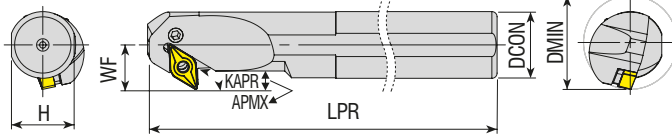

Takım Kodu Ordering Code Bestell-Bezeichnung	Stok Stock Lager		Takım Ölçüleri (mm) Dimension (mm) Abmessung (mm)					Kesici Uç Insert Wendeschneidplatte	Yedek Parçaları / Spare Parts / Ersatzteile						
	R	L	DCON	H	LF	WF	DMIN		Levye Lever Kniehebel	Levye Vidası Lever Screw Kniehebelschraube	Altlık Shim Unterlage	Altlık Yayı Shim Spring Feder für Unterlage	Baskı Pabuçu Wedge Clamp Spannpratze	Pabuç Vidası Clamp Screw Klemmschraube	Anahtar Allen Key Inmenschlüssel
S20R PDQNR/L 11	●	○	20	18.3	200	13	≥25	DNM. 1104..	APL-01	ALV-01-M6x14 ALV-02-M6x17	AADN-SD317	AAY-01			AAL-02-2.5
S25S PDQNR/L 11	●	●	25	23	250	17	≥32								
S32T PDQNR/L 15	●	●	32	30	300	22	≥40	DNM. 1506..	APL-03	ALV-03-M8x19	AADN-3-0001	AAY-02	-	-	AAL-03-3
S40U PDQNR/L 15	●	●	40	37.5	350	27	≥50								
S50V PDQNR/L 15	●	●	50	47	400	35	≥63	DNM. 1504..	APL-03	ALV-03-M8x19	AADN-2-0003	AAY-02	-	-	AAL-03-3
S32T PDQNR/L 1504	●	●	32	30	300	22	≥40								
S40U PDQNR/L 1504	●	●	40	37.5	350	27	≥50	DNM. 1506..	APL-03	ALV-03-M8x19	AADN-3-0001	AAY-02	-	-	AAL-03-3
S50V PDQNR/L 1504	●	●	50	47	400	35	≥63								
A20P PDQNR/L 11	●	●	20	18.3	170	13	≥25	DNM. 1104..	APL-01	ALV-01-M6x14 ALV-02-M6x17	AADN-SD317	AAY-01	-	-	AAL-02-2.5
A25R PDQNR/L 11	●	●	25	23	200	17	≥32								
A32S PDQNR/L 15	●	●	32	30	250	22	≥40	DNM. 1506..	APL-03	ALV-03-M8x19	AADN-3-0001	AAY-02	-	-	AAL-03-3
A40T PDQNR/L 15	●	●	40	37.5	300	27	≥50								
A50U PDQNR/L 15	●	●	50	47	350	35	≥63	DNM. 1504..	APL-03	ALV-03-M8x19	AADN-2-0003	AAY-02	-	-	AAL-03-3
A32S PDQNR/L 1504	●	●	32	30	250	22	≥40								
A40T PDQNR/L 1504	●	●	40	37.5	300	27	≥50								

R: Sağ / Right / Rechts L: Sol/Left/Links  
● Stokta / In Stock / Auf Lager ○ Stokta Yok / Non Stock Item / Kein Lagerartikel, Lieferzeit auf Anfrage

Not: "APMX" ölçüleri R0.8'e göre verilmiştir.  
Note: Dimensions of "AMPX" are given according to R.08.  
Hinweis: Maß "APMX" gilt für Eckenradius 0,4 mm