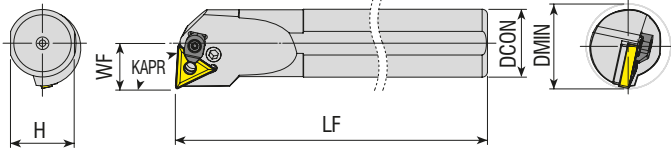

Takım Kodu Ordering Code Bestell-Bezeichnung	Stok Stock Lager		Takım Ölçüleri (mm) Dimension (mm) Abmessung (mm)				Kesici Uç Insert Wendeschneidplatte	Yedek Parçaları / Spare Parts / Ersatzteile																
	R	L	DCON	H	LF	WF		DMIN	Levyeye Lever Kniehebel	Levyeye Vidası Lever Screw Kniehebelschraube	Altılık Shim Unterlage	Altılık Yayını Shim Spring Feder für Unterlage	Baskı Pabuçcu Wedge Clamp Spannpratze	Pabuç Vidası Clamp Screw Klemmschraube	Anahtar Allen Key Inmenschlüssel									
S16P PTUNR/L 16	●	●	16	14.8	170	11	≥20	TNM. 1604..	APL-08	ALV-07-M6x13	-	AAY-07	-	-	AAL-02-2.5									
S20R PTUNR/L 16	●	●	20	18.3	200	13	≥25		APL-01	ALV-01-M6x14	AATN-3-0025	AAY-01												
S25S PTUNR/L 16C	●	●	25	23	250	17	≥32			ALV-02-M6x17														
S32T PTUNR/L 16C	●	●	32	30	300	22	≥40													AATN-3-0015	AAY-02	ACK-05	4015-M4x11	AAL-03-3
S40U PTUNR/L 16C	●	●	40	37.5	350	27	≥50		TNM. 2204..	ALV-03-M8x19	AATN-3-0015	AAY-02	ACK-05	4015-M4x11		AAL-03-3								
S32T PTUNR/L 22C	●	●	32	30	300	22	≥40	AATN-3-0015							AAY-02		ACK-05	4015-M4x11	AAL-03-3					
S40U PTUNR/L 22C	●	●	40	37.5	350	27	≥50													AATN-3-0015	AAY-02	ACK-05	4015-M4x11	AAL-03-3
S50V PTUNR/L 22C	●	●	50	47	400	35	≥63																	

R: Sağ / Right / Rechts L: Sol/Left/Links

● Stokta / In Stock / Auf Lager ○ Stokta Yok / Non Stock Item / Kein Lagerartikel, Lieferzeit auf Anfrage

Sipariş Örneği/Ordering Example/Bestellbeispiel

1 ad./pcs./stück S16P PTUNR 16