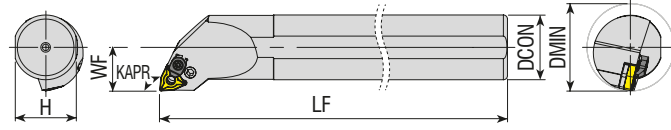

Takım Kodu Ordering Code Bestell-Bezeichnung	Stok Stock Lager		Takım Ölçüleri (mm) Dimension (mm) Abmessung (mm)					Kesici Uç Insert Wendeschneidplatte	Yedek Parçaları / Spare Parts / Ersatzteile						
	R	L	DCON	H	LF	WF	DMIN		Levyé Lever Kniehebel	Levyé Vidası Lever Screw Kniehebelschraube	Altılık Shim Unterlage	Altılık Yay Shim Spring Feder für Unterlage	Baskı Pabucu Wedge Clamp Spannpratze	Pabuç Vidası Clamp Screw Klemmschraube	Anahtar Allen Key Innensechskantschlüssel
S20R PWLNR/L 06	●	●	20	18.3	200	13	≥25	WNM. 0604..	APL-01	ALV-01-M6x14 ALV-02-M6x17	AAWN-SW317	AAY-01	-	-	AAL-02-2.5
S25S PWLNR/L 06	●	●	25	23	250	17	≥32								
S32T PWLNR/L 06	●	●	32	30	300	22	≥40								
S25S PWLNR/L 08C	●	●	25	23	250	17	≥32	WNM. 0804..	APL-02	ALV-03-M8x19	AAWN-3-0001	AAY-02	ACK-05	4015-M4x11	AAL-03-3
S32T PWLNR/L 08C	●	●	32	30	300	22	≥40								
S40U PWLNR/L 08C	●	●	40	37.5	350	27	≥50								
S50V PWLNR/L 08C	●	●	50	47	400	35	≥63	WNM. 0604..	APL-01	ALV-01-M6x14 ALV-02-M6x17	AAWN-SW317	AAY-01	-	-	AAL-02-2.5
A20P PWLNR/L 06	●	●	20	18.3	170	13	≥25								
A25R PWLNR/L 06	●	●	25	23	200	17	≥32								
A32S PWLNR/L 06	●	●	32	30	250	22	≥40	WNM. 0804..	APL-02	ALV-03-M8x19	AAWN-3-0001	AAY-02	ACK-05	4015-M4x11	AAL-03-3
A25R PWLNR/L 08C	●	●	25	23	200	17	≥32								
A32S PWLNR/L 08C	●	●	32	30	250	22	≥40								
A40T PWLNR/L 08C	●	●	40	37.5	300	27	≥50	WNM. 0804..	APL-02	ALV-03-M8x19	AAWN-3-0001	AAY-02	ACK-05	4015-M4x11	AAL-03-3
A50U PWLNR/L 08C	●	●	50	47	350	35	≥63								

R: Sağ / Right / Rechts L: Sol/Left/Links
● Stokta / In Stock / Auf Lager ○ Stokta Yok / Non Stock Item / Kein Lagerartikel, Lieferzeit auf Anfrage

Sipariş Örneği/Ordering Example/Bestellbeispiel
1 ad./pcs./stück S20R PWLNR 06