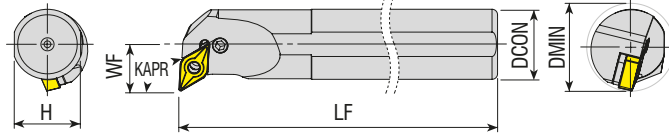

Takım Kodu Ordering Code Bestell-Bezeichnung	Stok Stock Lager		Takım Ölçüleri (mm) Dimension (mm) Abmessung (mm)					Kesici Uç Insert Wendeschneidplatte	Yedek Parçaları / Spare Parts / Ersatzteile						
	R	L	DCON	H	LF	WF	DMIN		Levyé Lever Kniehebel	Levyé Vidası Lever Screw Kniehebelschraube	Altılık Shim Unterlage	Altılık Yayı Shim Spring Feder für Unterlage	Baskı Pabucu Wedge Clamp Spannpratze	Pabuç Vidası Clamp Screw Klemmschraube	Anahtar Allen Key Innensechskantschlüssel
S20R PDUNR/L 11	●	●	20	18.3	200	13	≥25	DNM. 1104..	APL-01	ALV-01-M6x14 ALV-02-M6x17 ALV-08-M8x16	AADN-SD317	AAY-01	-	-	AAL-02-2.5
S25S PDUNR/L 11	●	●	25	23	250	17	≥32								
S25S PDUNR/L 15	●	●	25	23	250	19	≥32								
S32T PDUNR/L 15	●	●	32	30	300	22	≥40	DNM. 1506..	APL-03	ALV-03-M8x19	AADN-3-0001	AAY-02	-	-	AAL-03-3
S40U PDUNR/L 15	●	●	40	37.5	350	27	≥50								
S50V PDUNR/L 15	●	●	50	47	400	35	≥63								
A20P PDUNR/L 11	●	●	20	18.3	170	13	≥25	DNM. 1104..	APL-01	ALV-01-M6x14 ALV-02-M6x17	AADN-SD317	AAY-01	-	-	AAL-02-2.5
A25R PDUNR/L 11	●	●	25	23	200	17	≥32								
A32S PDUNR/L 11	●	●	32	30	250	22	≥40								
A32S PDUNR/L 15	●	●	32	30	250	22	≥40	DNM. 1506..	APL-03	ALV-03-M8x19	AADN-3-0001	AAY-02	-	-	AAL-03-3
A40T PDUNR/L 15	●	●	40	37.5	300	27	≥50								
A50U PDUNR/L 15	●	●	50	47	350	35	≥63