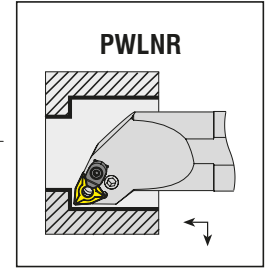

Takım Kodu Ordering Code Bestell-Bezeichnung	Stok Stock Lager		Takım Ölçüleri (mm) Dimension (mm) Abmessung (mm)					Kesici Uç Insert Wendeschneidplatte	Yedek Parçaları / Spare Parts / Ersatzteile						
	R	L	DCON	H	LF	WF	DMIN		Levyé Lever Kniehebel	Levyé Vidası Lever Screw Kniehebelschraube	Altılık Shim Unterlage	Altılık Yay Shim Spring Feder für Unterlage	Baskı Pabucu Wedge Clamp Spannpratze	Pabuç Vidası Clamp Screw Klemmschraube	Anahtar Allen Key Innensechskantschlüssel
S20R PWLNR/L 06	●	●	20	18.3	200	13	≥25	WNM. 0604..	APL-01	ALV-01-M6x14 ALV-02-M6x17	AAWN-SW317	AAY-01	-	-	AAL-02-2.5
S25S PWLNR/L 06	●	●	25	23	250	17	≥32								
S32T PWLNR/L 06	●	●	32	30	300	22	≥40								
S25S PWLNR/L 08C	●	●	25	23	250	17	≥32	WNM. 0804..	APL-02	ALV-03-M8x19	AAWN-3-0001	AAY-02	ACK-05	4015-M4x11	AAL-03-3
S32T PWLNR/L 08C	●	●	32	30	300	22	≥40								
S40U PWLNR/L 08C	●	●	40	37.5	350	27	≥50								
S50V PWLNR/L 08C	●	●	50	47	400	35	≥63	WNM. 0604..	APL-01	ALV-01-M6x14 ALV-02-M6x17	AAWN-SW317	AAY-01	-	-	AAL-02-2.5
A20P PWLNR/L 06	●	●	20	18.3	170	13	≥25								
A25R PWLNR/L 06	●	●	25	23	200	17	≥32								
A32S PWLNR/L 06	●	●	32	30	250	22	≥40	WNM. 0804..	APL-02	ALV-03-M8x19	AAWN-3-0001	AAY-02	ACK-05	4015-M4x11	AAL-03-3
A25R PWLNR/L 08C	●	●	25	23	200	17	≥32								
A32S PWLNR/L 08C	●	●	32	30	250	22	≥40								
A40T PWLNR/L 08C	●	●	40	37.5	300	27	≥50	WNM. 0804..	APL-02	ALV-03-M8x19	AAWN-3-0001	AAY-02	ACK-05	4015-M4x11	AAL-03-3
A50U PWLNR/L 08C	●	●	50	47	350	35	≥63								

R: Sağ / Right / Rechts L: Sol/Left/Links
● Stokta / In Stock / Auf Lager ○ Stokta Yok / Non Stock Item / Kein Lagerartikel, Lieferzeit auf Anfrage

Sipariş Örneği/Ordering Example/Bestellbeispiel
1 ad./pcs./stück S20R PWLNR 06