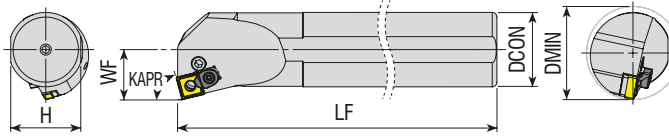

Takım Kodu Ordering Code Bestell-Bezeichnung	Stok Stock Lager		Takım Ölçüleri (mm) Dimension (mm) Abmessung (mm)					Kesici Uç Insert Wendeschneidplatte	Yedek Parçaları / Spare Parts / Ersatzteile						
	R	L	DCON	H	LF	WF	DMIN		Levyé Lever Kniehebel	Levyé Vidası Lever Screw Kniehebelschraube	Altılık Shim Unterlage	Altılık Yayı Shim Spring Feder für Unterlage	Baskı Pabucu Wedge Clamp Spannpratze	Pabuç Vidası Clamp Screw Klemmschraube	Anahtar Allen Key Innensechskantschlüssel
S25S PSKNR/L 12C	●	●	25	23	250	17	≥32	SNM. 1204..	APL-02	ALV-08-M8x16 ALV-03-M8x19	AASN-3-0004	AAY-02	ACK-05	4015-M4x11	AAL-03-3
S32T PSKNR/L 12C	●	●	32	30	300	22	≥40								
S40U PSKNR/L 12C	●	●	40	37.5	350	27	≥50								
S50V PSKNR/L 12C	●	●	50	47	400	35	≥63	SNM. 1506..	APL-04	ALV-04-M8x22	AASN-3-0023	AAY-03	-	-	
S32T PSKNR/L 15	○	○	32	30	300	22	≥40								
S40U PSKNR/L 15	○	○	40	37.5	350	27	≥50								
S50V PSKNR/L 15	○	○	50	47	400	35	≥63								

R: Sağ / Right / Rechts L: Sol/Left/Links
● Stokta / In Stock / Auf Lager ○ Stokta Yok / Non Stock Item / Kein Lagerartikel, Lieferzeit auf Anfrage

Sipariş Örneği/Ordering Example/Bestellbeispiel
1 ad./pcs./stück S20R PDUNR 11