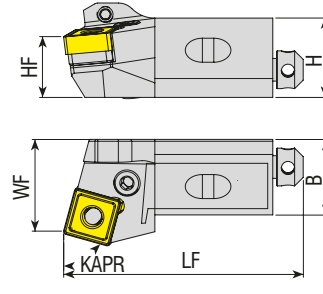

Takım Kodu Ordering Code Bestell-Bezeichnung	Stok Stock Lager		Takım Ölçüleri (mm) Dimension (mm) Abmessung (mm)					Kesici Uç Insert Wendeschneidplatte	Yedek Parçaları / Spare Parts / Ersatzteile				
	R	L	HF	H	B	LF	WF		DMIN	Altlık Shim Unterlage	Altlık Vidası Shim Screw Schraube für Unterlage	Sıkma Vidası Screw Schraube	Tork Anahtar Torx Key Torx-Schlüssel
STTCR/L 08CA 09	●	●	8	11	8	32	6	≥25	TC.T 090204	-	-	3007-M2.2x5	80-T07
STTCR/L 10CA 11	●	●	10	15	11	50	9	≥40	TC.T 110204	-	-	4008-M2.5x6	80-T08

Takım Kodu Ordering Code Bestell-Bezeichnung	Stok Stock Lager		Takım Ölçüleri (mm) Dimension (mm) Abmessung (mm)					Kesici Uç Insert Wendeschneidplatte	Yedek Parçaları / Spare Parts / Ersatzteile					
	R	L	HF	H	B	LF	WF		DMIN	Levye Lever Kniehebel	Levye Vidası Lever Screw Kniehebelschraube	Altlık Shim Unterlage	Altlık Yayısı Shim Spring Feder für Unterlage	Anahtar Allen Key Innensechskantschlüssel
PSKNR/L 16CA 12	●	●	16	21	20	63	25	≥60	SNM.120408	APL-02	ALV-08-M8x16	AASN-3-0004	AAV-02	AAL-02-2.5

R: Sağ / Right / Rechts L: Sol/Left/Links

● Stokta / In Stock / Auf Lager ○ Stokta Yok / Non Stock Item / Kein Lagerartikel, Lieferzeit auf Anfrage

Sipariş Örneği/Ordering Example/Bestellbeispiel
1 ad./pcs./stück STTCR 08CA 09

Takım Kodu Ordering Code Bestell-Bezeichnung	Stok Stock Lager		Takım Ölçüleri (mm) Dimension (mm) Abmessung (mm)						Kesici Uç Insert Wendeschneidplatte	Yedek Parçaları / Spare Parts / Ersatzteile				
	R	L	HF	H	B	LF	WF	DMIN		Levyeye Lever Kniehebel	Levyeye Vidası Lever Screw Kniehebelschraube	Altılık Shim Unterlage	Altılık Yayı Shim Spring Feder für Unterlage	Anahtar Allen Key Innerschlüsselschlüssel
PSRNR/L 16CA 12	○	●	16	21	20	55	25	≥60		APL-02	ALV-03-M8x19	AASN-3-0004	AAY-02	AAL-03-3