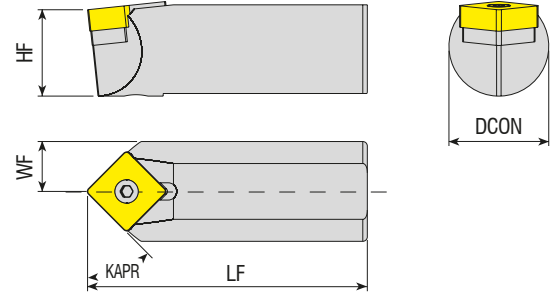

Takım Kodu Ordering Code Bestell-Bezeichnung	Stok Stock Lager	Takım Ölçüleri (mm) Dimension (mm) Abmessung (mm)				Kesici Uç Insert Wendeschneidplatte	Yedek Parçaları / Spare Parts / Ersatzteile				
		DCON	HF	LF	WF		Altık Shim Unterlage	Sıkma Vidası Screw Schraube	Baskı Parçası Wedge Clamp Spannpratze	Baskı Vidası Clamp Screw Klemmschraube	Tork Anahtar Torx Key Torx-Schlüssel
S22D PSDNN 12C	●	22	19.5	65	11						
						SNM. 1204..	AASN-20020	AEV-01-M6x16	ACK-05	4015-M4x11	AAL-02-2.5

R: Sağ / Right / Rechts L: Sol/Left/Links

● Stokta / In Stock / Auf Lager ○ Stokta Yok / Non Stock Item / Kein Lagerartikel, Lieferzeit auf Anfrage

Sipariş Örneği/Ordering Example/Bestellbeispiel
1 ad./pcs./stück S22D PSDNN 12C

KARTUŞLARIN YEDEK PARÇALARI
SPARE PARTS OF CARTRIDGE
ERSATZTEILE FÜR KURZDREHHALTER

Takım Kodu Ordering Code Bestell-Bezeichnung	Yedek Parçaları / Spare Parts / Ersatzteile					
	Eksenel Ayar Vida Axial Adj. Screw Axial-Einstellschraube	Radyal Ayar Vida Radial Adj. Screw Radial-Einstellschraube	Radyal Ayar Vida Anahtar Radial Adj. Screw Allen Key Innensechskantschlüssel für Radial-Einstellschraube	Montaj Vida Mounting Screw Befestigungsschraube	Montaj Vida Anahtar Mounting Screw Allen Key Innensechskantschlüssel für Befestigungsschraube	
SCFCR/L	06CA 06	2600-M4x9.5	2715-M3x5	AAL-09-1.5	AKV-23-M4x10	AAL-03-3
SCSCR/L	08CA 06	2600-M4x9.5	2715-M3x5	AAL-09-1.5	AKV-23-M4x10	AAL-03-3
SSKCR/L	10CA 09	2600-M5x13	2702-M4x10	AAL-01-2	2505-M6x16	AAL-03-3
	12CA 12	2600-M5x13	2702-M4x10	AAL-01-2	2505-M6x16	AAL-03-3
	16CA 12	2600-M6x18	2725-M5x12	AAL-02-2.5	2005-M8x25	AAL-07-5
STSCR/L	08CA 09	2600-M4x9.5	2715-M3x5	AAL-09-1.5	AKV-23-M4x10	AAL-03-3
STTCR/L	10CA 11	2600-M5x13	2702-M4x10	AAL-01-2	2505-M6x16	AAL-03-3
STFCR/L	12CA 16	2600-M5x13	2702-M4x10	AAL-01-2	2505-M6x16	AAL-03-3
	16CA 16	2600-M6x18	2725-M5x12	AAL-02-2.5	2005-M8x25	AAL-07-5
PTFNR/L	12CA 16	2600-M5x13	2702-M4x4	AAL-01-2	2505-M6x16	AAL-03-3
PSKNR/L	16CA 16	2600-M6x18	2725-M5x6	AAL-02-2.5	2005-M8x25	AAL-07-5
PSRNR/L	16CA 12	2600-M6x18	2725-M5x6	AAL-02-2.5	2005-M8x25	AAL-07-5