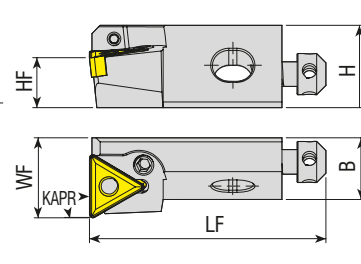

Takım Kodu Ordering Code Bestell-Bezeichnung	Stok Stock Lager		Takım Ölçüleri (mm) Dimension (mm) Abmessung (mm)					Kesici Uç Insert Wendeschneidplatte	Yedek Parçaları / Spare Parts / Ersatzteile				
	R	L	HF	H	B	LF	WF		DMIN	Altlık Shim Unterlage	Altlık Vidası Shim Screw Schraube für Unterlage	Sıkma Vidası Screw Schraube	Tork Anahtar Torx Key Torx-Schlüssel
STTCR/L 08CA 09	●	●	8	11	8	32	6	≥25	TC.T 090204	-	-	3007-M2.2x5	80-T07
STTCR/L 10CA 11	●	●	10	15	11	50	9	≥40	TC.T 110204	-	-	4008-M2.5x6	80-T08

Takım Kodu Ordering Code Bestell-Bezeichnung	Stok Stock Lager		Takım Ölçüleri (mm) Dimension (mm) Abmessung (mm)					Kesici Uç Insert Wendeschneidplatte	Yedek Parçaları / Spare Parts / Ersatzteile					
	R	L	HF	H	B	LF	WF		DMIN	Levye Lever Kniehebel	Levye Vidası Lever Screw Kniehebelschraube	Altlık Shim Unterlage	Altlık Yayısı Shim Spring Feder für Unterlage	Anahtar Allen Key Innensechskantschlüssel
PSKNR/L 16CA 12	●	●	16	21	20	63	25	≥60	SNM.120408	APL-02	ALV-08-M8x16	AASN-3-0004	AAV-02	AAL-02-2.5

R: Sağ / Right / Rechts L: Sol/Left/Links

● Stokta / In Stock / Auf Lager ○ Stokta Yok / Non Stock Item / Kein Lagerartikel, Lieferzeit auf Anfrage

Sipariş Örneği/Ordering Example/Bestellbeispiel
1 ad./pcs./stück STTCR 08CA 09

Takım Kodu Ordering Code Bestell-Bezeichnung	Stok Stock Lager		Takım Ölçüleri (mm) Dimension (mm) Abmessung (mm)						Kesici Uç Insert Wendeschneidplatte	Yedek Parçaları / Spare Parts / Ersatzteile				
	R	L	HF	H	B	LF	WF	DMIN		Levyeye Lever Kniehebel	Levyeye Vidası Lever Screw Kniehebelschraube	Altılık Shim Unterlage	Altılık Yayı Shim Spring Feder für Unterlage	Anahtar Allen Key Innerschlüsselschlüssel
PSRNR/L 16CA 12	○	●	16	21	20	55	25	≥60		APL-02	ALV-03-M8x19	AASN-3-0004	AAY-02	AAL-03-3