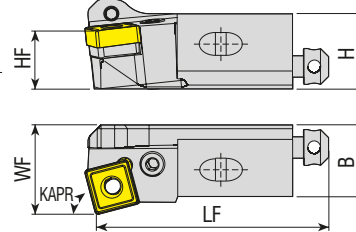

Takım Kodu Ordering Code Bestell-Bezeichnung	Stok Stock Lager		Takım Ölçüleri (mm) Dimension (mm) Abmessung (mm)					Kesici Uç Insert Wendeschneidplatte	Yedek Parçaları / Spare Parts / Ersatzteile				
	R	L	HF	H	B	LF	WF		DMIN	Altlık Shim Unterlage	Altlık Vidası Shim Screw Schraube für Unterlage	Sıkma Vidası Screw Schraube	Tork Anahtar Torx Key Torx-Schlüssel
STTCR/L 08CA 09	●	●	8	11	8	32	6	≥25	TC.T 090204	-	-	3007-M2.2x5	80-T07
STTCR/L 10CA 11	●	●	10	15	11	50	9	≥40	TC.T 110204	-	-	4008-M2.5x6	80-T08

Takım Kodu Ordering Code Bestell-Bezeichnung	Stok Stock Lager		Takım Ölçüleri (mm) Dimension (mm) Abmessung (mm)					Kesici Uç Insert Wendeschneidplatte	Yedek Parçaları / Spare Parts / Ersatzteile					
	R	L	HF	H	B	LF	WF		DMIN	Levye Lever Kniehebel	Levye Vidası Lever Screw Kniehebelschraube	Altlık Shim Unterlage	Altlık Yayısı Shim Spring Feder für Unterlage	Anahtar Allen Key Innensechskantschlüssel
PSKNR/L 16CA 12	●	●	16	21	20	63	25	≥60	SNM.120408	APL-02	ALV-08-M8x16	AASN-3-0004	AAV-02	AAL-02-2.5

R: Sağ / Right / Rechts L: Sol/Left/Links

● Stokta / In Stock / Auf Lager ○ Stokta Yok / Non Stock Item / Kein Lagerartikel, Lieferzeit auf Anfrage

Sipariş Örneği/Ordering Example/Bestellbeispiel
1 ad./pcs./stück STTCR 08CA 09

Takım Kodu Ordering Code Bestell-Bezeichnung	Stok Stock Lager		Takım Ölçüleri (mm) Dimension (mm) Abmessung (mm)						Kesici Uç Insert Wendeschneidplatte	Yedek Parçaları / Spare Parts / Ersatzteile				
	R	L	HF	H	B	LF	WF	DMIN		Levyeye Lever Kniehebel	Levyeye Vidası Lever Screw Kniehebelschraube	Altılık Shim Unterlage	Altılık Yayı Shim Spring Feder für Unterlage	Anahtar Allen Key Innerschlüsselschlüssel
PSRNR/L 16CA 12	○	●	16	21	20	55	25	≥60		APL-02	ALV-03-M8x19	AASN-3-0004	AAY-02	AAL-03-3