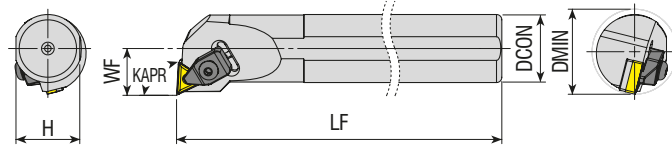

Takım Kodu Ordering Code Bestell-Bezeichnung	Stok Stock Lager		Takım Ölçüleri (mm) Dimension (mm) Abmessung (mm)					Kesici Uç Insert Wendeschneidplatte	Baskı Pabucu Wedge Clamp Spannpratze	Pabuç Vidası Clamp Screw Klemmschraube	Altlık Shim Unterlage	Altlık Vidası Shim Screw Schraube für Unterlage	Sekman Ring Feder	Pul Stamp Ring	Anahtar Allen Key Innensechskantschlüssel
	R	L	DCON	H	LF	WF	DMIN								
S25S TTUNR/L 16	●	●	25	23	250	17	≥32	TNM. 1604..	ATK-01	AKV-01-M5x22	AATN -2-0002	AAV-03-M5x12	-	ABPL-01	AAL-03-3
S32T TTUNR/L 16	●	●	32	30	300	22	≥40								
S25S TTUNR/L 22	●	●	25	23	250	17	≥32	TNM. 2204..	ATK-02	AKV-30-M6x22	AATN -3-0015	AAV-02-M5x12	AS-01	ABPL-01	AAL-03-3
S32T TTUNR/L 22	●	●	32	30	300	22	≥40								
S40U TTUNR/L 22	●	●	40	37.5	350	27	≥50								
S50V TTUNR/L 22	●	●	50	47	400	35	≥63