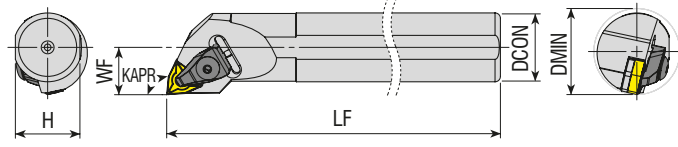

➤ **T-SİSTEM DELİK TORNA KATERLERİ**
T-SYSTEM BORING BARS
T-SYSTEM BOHRSTANGE

Takım Kodu Ordering Code Bestell-Bezeichnung	Stok Stock Lager		Takım Ölçüleri (mm) Dimension (mm) Abmessung (mm)					Kesici Uç Insert Wendeschneidplatte	Baskı Pabuçu Wedge Clamp Spannpratze	Pabuç Vidası Clamp Screw Klemmschraube	Yedek Parçaları / Spare Parts / Ersatzteile		Sekman Ring Feder	Pul Stamp Ring	Anahtar Allen Key Innerschloßschlüssel
	R	L	DCON	H	LF	WF	DMIN				Altık Shim Unterlage	Altık Vidası Shim Screw Schraube für Unterlage			
S25S TWLNR/L 06	●	●	25	23	250	17	≥32	WNM. 0604..	ATK-01	AKV-01-M5x22	AAWN-SW317	AAV-01-M3x10	-		
S32T TWLNR/L 06	●	●	32	30	300	22	≥40				AAV-13-M5x8				
S25S TWLNR/L 08	●	●	25	23	250	17	≥32	WNM. 0804..	ATK-02	AKV-30-M6x22	AAWN-3-0001	AAV-02-M5x12	AS-01	ABPL-01	AAL-03-3
S32T TWLNR/L 08	●	●	32	30	300	22	≥40								
S40U TWLNR/L 08	●	●	40	37.5	350	27	≥50								
S50V TWLNR/L 08	●	●	50	47	400	35	≥63								
A40T TWLNR/L 08	●	○	40	37.5	300	27	≥50								
A50U TWLNR/L 08	●	○	50	47	350	35	≥63