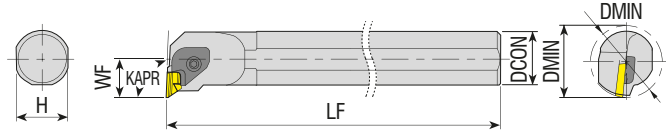

➤ **C-SİSTEM DELİK TORNA KATERLERİ**
C-SYSTEM BORING BARS
C-SYSTEM BOHRSTANGE

Takım Kodu Ordering Code Bestell-Bezeichnung	Stok Stock Lager		Takım Ölçüleri (mm) Dimension (mm) Abmessung (mm)					Kesici Uç Insert Wendeschneidplatte	Baskı Pabuçu Wedge Clamp Spannpratze	Pabuç Vidası Clamp Screw Klemmschraube	Yedek Parçaları / Spare Parts / Ersatzteile		Yay Spring Feder	Pul Stamp Ring	Anahtar Allen Key Innerschloßschlüssel
	R	L	DCON	H	LF	WF	DMIN				Altık Shim Unterlage	Altık Vidası Shim Screw Schraube für Unterlage			
S25S CKUNR/L 16	●	●	25	23	250	19	≥38	KNUX 1604..	ACK-01-R ACK-02-L	AKV-06-M6x20	AKS-16-R	AAV-01-M3x10	AKY-02	ABPL-01	AAL-05-4
S32T CKUNR/L 16	●	●	32	30	300	22	≥40				AKS-16-L				
S40U CKUNR/L 16	●	●	40	37.5	350	27	≥50								
S50V CKUNR/L 16	●	●	50	47	400	35	≥63								

R: Sağ / Right / Rechts L: Sol/Left/Links

● Stokta / In Stock / Auf Lager ○ Stokta Yok / Non Stock Item / Kein Lagerartikel, Lieferzeit auf Anfrage

Sipariş Örneği/Ordering Example/Bestellbeispiel

1 ad./pcs./stück S25S TWLNR 06

www.akko.com.tr