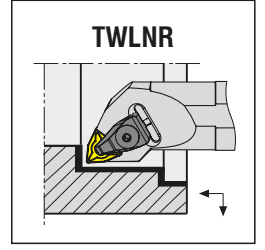

➤ **T-SİSTEM DELİK TORNA KATERLERİ**
T-SYSTEM BORING BARS
T-SYSTEM BOHRSTANGE

Takım Kodu Ordering Code Bestell-Bezeichnung	Stok Stock Lager		Takım Ölçüleri (mm) Dimension (mm) Abmessung (mm)					Kesici Uç Insert Wendeschneidplatte	Baskı Pabuçu Wedge Clamp Spannpratze	Pabuç Vidası Clamp Screw Klemmschraube	Yedek Parçaları / Spare Parts / Ersatzteile		Sekman Ring Feder	Pul Stamp Ring	Anahtar Allen Key Innerschloßschlüssel
	R	L	DCON	H	LF	WF	DMIN				Altık Shim Unterlage	Altık Vidası Shim Screw Schraube für Unterlage			
S25S TWLNR/L 06	●	●	25	23	250	17	≥32	WNM. 0604..	ATK-01	AKV-01-M5x22	AAWN-SW317	AAV-01-M3x10	-		
S32T TWLNR/L 06	●	●	32	30	300	22	≥40				AAV-13-M5x8				
S25S TWLNR/L 08	●	●	25	23	250	17	≥32	WNM. 0804..	ATK-02	AKV-30-M6x22	AAWN-3-0001	AAV-02-M5x12	AS-01	ABPL-01	AAL-03-3
S32T TWLNR/L 08	●	●	32	30	300	22	≥40								
S40U TWLNR/L 08	●	●	40	37.5	350	27	≥50								
S50V TWLNR/L 08	●	●	50	47	400	35	≥63								
A40T TWLNR/L 08	●	○	40	37.5	300	27	≥50								
A50U TWLNR/L 08	●	○	50	47	350	35	≥63