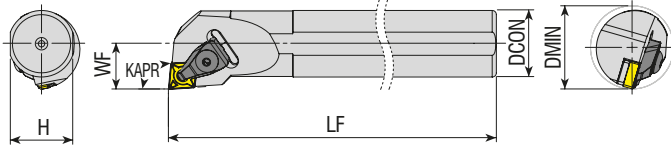

T&C-SİSTEM

T&C SİSTEM DELİK TORNA KATERLERİ
T&C SYSTEM BORING BARS
T&C SYSTEM BOHRSTANGE

konuşulan
the spoken kalite...
quality...

Takım Kodu Ordering Code Bestell-Bezeichnung	Stok Stock Lager		Takım Ölçüleri (mm) Dimension (mm) Abmessung (mm)				Kesici Uç Insert Wendeschneidplatte	Baskı Pabucu Wedge Clamp Spannpratze	Pabuç Vidası Clamp Screw Klemmschraube	Yedek Parçaları / Spare Parts / Ersatzteile					
	R	L	DCON	H	LF	WF				DMIN	Altlık Shim Unterlage	Altlık Vidası Shim Screw Schraube für Unterlage	Sekman Ring Feder	Pul Stamp Ring	Anahtar Allen Key Innerschlüsselschlüssel
S25S TCLNR/L 09	●	●	25	23	250	17	≥32	CNM. 0903..	ATK-01	AKV-01-M5x22	AACN-2-0001	AAV-09-M5x9	-		
S25S TCLNR/L 12	●	●	25	23	250	17	≥32					AAV-13-M5x8			
S32T TCLNR/L 12	●	●	32	30	300	22	≥40	CNM. 1204..	ATK-02	AKV-30-M6x22	AACN-3-0001	AAV-02-M5x12	AS-01	ABPL-01	AAL-03-3
S40U TCLNR/L 12	●	●	40	37.5	350	27	≥50								
S50V TCLNR/L 12	●	●	50	47	400	35	≥63								
S32T TCLNR/L 16	●	●	32	30	300	22	≥40								
S40U TCLNR/L 16	●	●	40	37.5	350	27	≥50	CNM. 1606..	ATK-04	AKV-19-M7x25	AACN-3-0002	AAV-05-M6x15	-	ABPL-02	AAL-05-4
S50V TCLNR/L 16	●	●	50	47	400	35	≥63								

Takım Kodu Ordering Code Bestell-Bezeichnung	Stok Stock Lager		Takım Ölçüleri (mm) Dimension (mm) Abmessung (mm)				Kesici Uç Insert Wendeschneidplatte	Baskı Pabucu Wedge Clamp Spannpratze	Pabuç Vidası Clamp Screw Klemmschraube	Yedek Parçaları / Spare Parts / Ersatzteile					
	R	L	DCON	H	LPR	WF				DMIN	Altlık Shim Unterlage	Altlık Vidası Shim Screw Schraube für Unterlage	Sekman Ring Feder	Pul Stamp Ring	Anahtar Allen Key Innerschlüsselschlüssel
S32T TD-NR/L 15	●	●	32	30	300	26	≥44								
S40U TD-NR/L 15	●	●	40	37.5	350	29	≥52	DNM. 1506..	ATK-02	AKV-30-M6x22	AADN-3-0001	AAV-02-M5x12	AS-01	ABPL-01	AAL-03-3
S50V TD-NR/L 15	●	●	50	47	400	35	≥63								