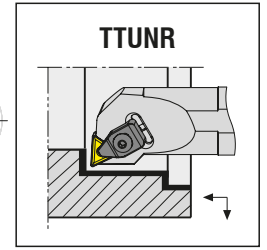

Takım Kodu Ordering Code Bestell-Bezeichnung	Stok Stock Lager		Takım Ölçüleri (mm) Dimension (mm) Abmessung (mm)					Kesici Uç Insert Wendeschneidplatte	Baskı Pabucu Wedge Clamp Spannpratze	Pabuç Vidası Clamp Screw Klemmschraube	Altlık Shim Unterlage	Altlık Vidası Shim Screw Schraube für Unterlage	Sekman Ring Feder	Pul Stamp Ring	Anahtar Allen Key Innensechskantschlüssel
	R	L	DCON	H	LF	WF	DMIN								
S25S TTUNR/L 16	●	●	25	23	250	17	≥32	TNM. 1604..	ATK-01	AKV-01-M5x22	AATN -2-0002	AAV-03-M5x12	-	ABPL-01	AAL-03-3
S32T TTUNR/L 16	●	●	32	30	300	22	≥40								
S25S TTUNR/L 22	●	●	25	23	250	17	≥32	TNM. 2204..	ATK-02	AKV-30-M6x22	AATN -3-0015	AAV-02-M5x12	AS-01	ABPL-01	AAL-03-3
S32T TTUNR/L 22	●	●	32	30	300	22	≥40								
S40U TTUNR/L 22	●	●	40	37.5	350	27	≥50								
S50V TTUNR/L 22	●	●	50	47	400	35	≥63