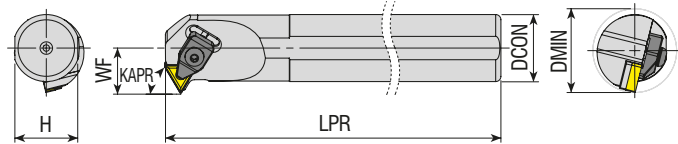

Takım Kodu Ordering Code Bestell-Bezeichnung	Stok Stock Lager		Takım Ölçüleri (mm) Dimension (mm) Abmessung (mm)				Kesici Uç Insert Wendeschneidplatte	Yedek Parçaları / Spare Parts / Ersatzteile							
	R	L	DCON	H	LF	WF		DMIN	Baskı Pabucu Wedge Clamp Spannpratze	Pabuç Vidası Clamp Screw Klemmschraube	Altlık Shim Unterlage	Altlık Vidası Shim Screw Schraube für Unterlage	Sekman Ring Feder	Pul Stamp Ring	Anahtar Allen Key Innensechskantschlüssel
S25S TDUNR/L 11	●	●	25	23	250	17	≥32	DNM. 1104..	ATK-01	AKV-01-M5x22	AADN-2-0001	AAV-09-M5x9	-	ABPL-01	AAL-03-3
S32T TDUNR/L 11	●	●	32	30	300	22	≥40					AAV-04-M5x12			
S25S TDUNR/L 15	●	●	25	23	250	17	≥34	DNM. 1506..	ATK-02	AKV-30-M6x22	AADN-3-0001	AAV-13-M5x8	AS-01	ABPL-01	AAL-03-3
S32T TDUNR/L 15	●	●	32	30	300	22	≥40					AAV-02-M5x12			
S40U TDUNR/L 15	●	●	40	37.5	350	27	≥50								
S50V TDUNR/L 15	●	●	50	47	400	35	≥63								

R: Sağ / Right / Rechts L: Sol/Left/Links

● Stokta / In Stock / Auf Lager ○ Stokta Yok / Non Stock Item / Kein Lagerartikel, Lieferzeit auf Anfrage

Sipariş Örneği/Ordering Example/Bestellbeispiel

1 ad./pcs./stück S25S TDQNR 11

Takım Kodu Ordering Code Bestell-Bezeichnung	Stok Stock Lager		Takım Ölçüleri (mm) Dimension (mm) Abmessung (mm)					Kesici Uç Insert Wendeschneidplatte	Baskı Pabuçu Wedge Clamp Spannpratze	Pabuç Vidası Clamp Screw Klemmschraube	Yedek Parçaları / Spare Parts / Ersatzteile						
	R	L	DCON	H	LPR	WF	DMIN				Altık Shim Unterlage	Altık Vidası Shim Screw Schraube für Unterlage	Sekman Ring Feder	Pul Stamp Ring	Anahtar Allen Key Innerschraubenschlüssel		
S25S TSKNR/L 12	●	●	25	23	250	17	≥32	SNM. 1204..	ATK-02	AKV-30-M6x22	AASN-3-0004	AAV-13-M5x8	AS-01	ABPL-01	AAL-03-3		
S32T TSKNR/L 12	●	●	32	30	300	22	≥40									AAV-02-M5x12	
S40U TSKNR/L 12	●	●	40	37.5	350	27	≥50										