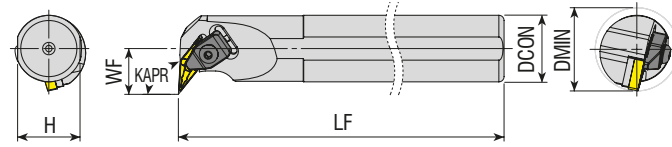

Takım Kodu Ordering Code Bestell-Bezeichnung	Stok Stock Lager		Takım Ölçüleri (mm) Dimension (mm) Abmessung (mm)					Kesici Uç Insert Wendeschneidplatte	Baskı Pabuçu Wedge Clamp Spannpratze	Pabuç Vidası Clamp Screw Klemmschraube	Yedek Parçaları / Spare Parts / Ersatzteile						
	R	L	DCON	H	LPR	WF	DMIN				Altık Shim Unterlage	Altık Vidası Shim Screw Schraube für Unterlage	Yay Spring Feder	Pul Stamp Ring	Anahtar Allen Key Innerschraubenschlüssel		
S25S TT-NR/L 16	●	●	25	23	250	17	≥32	TNM. 1604..	ATK-01	AKV-01-M5x22	AATN-2-0002	AAV-03-M5x12	-	ABPL-01	AAL-03-3		
S32T TT-NR/L 16	●	●	32	30	300	22	≥40										

R: Sağ / Right / Rechts L: Sol/Left/Links

● Stokta / In Stock / Auf Lager ○ Stokta Yok / Non Stock Item / Kein Lagerartikel, Lieferzeit auf Anfrage

Sipariş Örneği/Ordering Example/Bestellbeispiel

1 ad./pcs./stück S25S TSKNR 12

Takım Kodu Ordering Code Bestell-Bezeichnung	Stok Stock Lager		Takım Ölçüleri (mm) Dimension (mm) Abmessung (mm)					Kesici Uç Insert Wendeschneidplatte	Baskı Pabucu Wedge Clamp Spannpratze	Pabuç Vidası Clamp Screw Klemmschraube	Altlık Shim Unterlage	Altlık Vidası Shim Screw Schraube für Unterlage	Sekman Ring Feder	Pul Stamp Ring	Anahtar Allen Key Innensechskantschlüssel
	R	L	DCON	H	LF	WF	DMIN								
S25S TTUNR/L 16	●	●	25	23	250	17	≥32	TNM. 1604..	ATK-01	AKV-01-M5x22	AATN -2-0002	AAV-03-M5x12	-	ABPL-01	AAL-03-3
S32T TTUNR/L 16	●	●	32	30	300	22	≥40								
S25S TTUNR/L 22	●	●	25	23	250	17	≥32	TNM. 2204..	ATK-02	AKV-30-M6x22	AATN -3-0015	AAV-02-M5x12	AS-01	ABPL-01	AAL-03-3
S32T TTUNR/L 22	●	●	32	30	300	22	≥40								
S40U TTUNR/L 22	●	●	40	37.5	350	27	≥50								
S50V TTUNR/L 22	●	●	50	47	400	35	≥63								