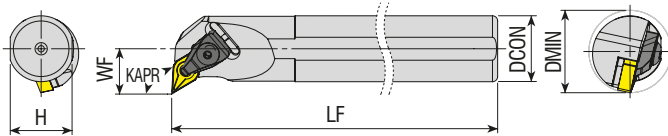

Takım Kodu Ordering Code Bestell-Bezeichnung	Stok Stock Lager		Takım Ölçüleri (mm) Dimension (mm) Abmessung (mm)				Kesici Uç Insert Wendeschneidplatte	Baskı Pabucu Wedge Clamp Spannpratze	Pabuç Vidası Clamp Screw Klemmschraube	Yedek Parçaları / Spare Parts / Ersatzteile					
	R	L	DCON	H	LPR	WF				DMIN	Altlık Shim Unterlage	Altlık Vidası Shim Screw Schraube für Unterlage	Sekman Ring Feder	Pul Stamp Ring	Anahtar Allen Key Innerschlüsselschlüssel
S32T TD-NR/L 15	●	●	32	30	300	26	≥44								
S40U TD-NR/L 15	●	●	40	37.5	350	29	≥52	DNM. 1506..	ATK-02	AKV-30-M6x22	AADN-3-0001	AAV-02-M5x12	AS-01	ABPL-01	AAL-03-3
S50V TD-NR/L 15	●	●	50	47	400	35	≥63								

R: Sağ / Right / Rechts L: Sol/Left/Links

● Stokta / In Stock / Auf Lager ○ Stokta Yok / Non Stock Item / Kein Lagerartikel, Lieferzeit auf Anfrage

Sipariş Örneği/Ordering Example/Bestellbeispiel

1 ad./pcs./stück S25S TCLNR 09

Takım Kodu Ordering Code Bestell-Bezeichnung	Stok Stock Lager		Takım Ölçüleri (mm) Dimension (mm) Abmessung (mm)				Kesici Uç Insert Wendeschneidplatte	Yedek Parçaları / Spare Parts / Ersatzteile							
	R	L	DCON	H	LF	WF		DMIN	Baskı Pabucu Wedge Clamp Spannpratze	Pabuç Vidası Clamp Screw Klemmschraube	Altlık Shim Unterlage	Altlık Vidası Shim Screw Schraube für Unterlage	Sekman Ring Feder	Pul Stamp Ring	Anahtar Allen Key Innensechskantschlüssel
S25S TDQNR/L 11	●	●	25	23	250	17	≥32	DNM. 1104..	ATK-01	AKV-01-M5x22	AADN-2-0001	AAV-09-M5x9	-	ABPL-01	AAL-03-3
S32T TDQNR/L 11	●	●	32	30	300	22	≥40					AAV-04-M5x12			
S25S TDQNR/L 15	●	●	25	23	250	17	≥32	DNM. 1506..	ATK-02	AKV-30-M6x22	AADN-3-0001	AAV-13-M5x8	AS-01	ABPL-01	AAL-03-3
S32T TDQNR/L 15	●	●	32	30	300	22	≥40					AAV-02-M5x12			
S40U TDQNR/L 15	●	●	40	37.5	350	27	≥50								
S50V TDQNR/L 15	●	●	50	47	400	35	≥63								