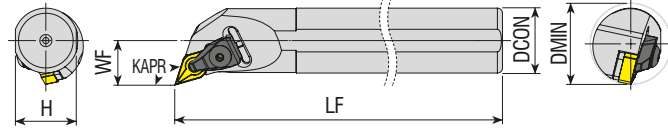

Takım Kodu Ordering Code Bestell-Bezeichnung	Stok Stock Lager		Takım Ölçüleri (mm) Dimension (mm) Abmessung (mm)				Kesici Uç Insert Wendeschneidplatte	Yedek Parçaları / Spare Parts / Ersatzteile							
	R	L	DCON	H	LF	WF		DMIN	Baskı Pabucu Wedge Clamp Spannpratze	Pabuç Vidası Clamp Screw Klemmschraube	Altlık Shim Unterlage	Altlık Vidası Shim Screw Schraube für Unterlage	Sekman Ring Feder	Pul Stamp Ring	Anahtar Allen Key Innensechskantschlüssel
S25S TDQNR/L 11	●	●	25	23	250	17	≥32	DNM. 1104..	ATK-01	AKV-01-M5x22	AADN-2-0001	AAV-09-M5x9	-	ABPL-01	AAL-03-3
S32T TDQNR/L 11	●	●	32	30	300	22	≥40					AAV-04-M5x12			
S25S TDQNR/L 15	●	●	25	23	250	17	≥32	DNM. 1506..	ATK-02	AKV-30-M6x22	AADN-3-0001	AAV-13-M5x8	AS-01	ABPL-01	AAL-03-3
S32T TDQNR/L 15	●	●	32	30	300	22	≥40					AAV-02-M5x12			
S40U TDQNR/L 15	●	●	40	37.5	350	27	≥50								
S50V TDQNR/L 15	●	●	50	47	400	35	≥63