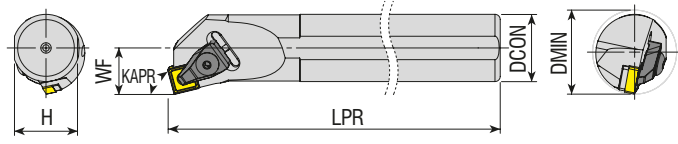

Takım Kodu Ordering Code Bestell-Bezeichnung	Stok Stock Lager		Takım Ölçüleri (mm) Dimension (mm) Abmessung (mm)					Kesici Uç Insert Wendeschneidplatte	Baskı Pabuçu Wedge Clamp Spannpratze	Pabuç Vidası Clamp Screw Klemmschraube	Yedek Parçaları / Spare Parts / Ersatzteile						
	R	L	DCON	H	LPR	WF	DMIN				Altık Shim Unterlage	Altık Vidası Shim Screw Schraube für Unterlage	Sekman Ring Feder	Pul Stamp Ring	Anahtar Allen Key Innerschraubenschlüssel		
S25S TSKNR/L 12	●	●	25	23	250	17	≥32	SNM. 1204..	ATK-02	AKV-30-M6x22	AASN-3-0004	AAV-13-M5x8	AS-01	ABPL-01	AAL-03-3		
S32T TSKNR/L 12	●	●	32	30	300	22	≥40									AAV-02-M5x12	
S40U TSKNR/L 12	●	●	40	37.5	350	27	≥50