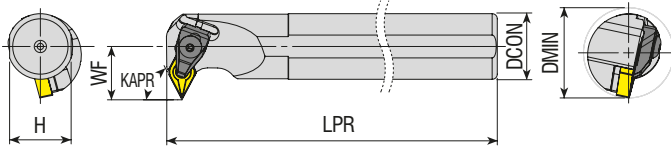

T&C-SİSTEM

T&C SİSTEM DELİK TORNA KATERLERİ
T&C SYSTEM BORING BARS
T&C SYSTEM BOHRSTANGE

konuşulan
the spoken kalite...
quality...

Takım Kodu Ordering Code Bestell-Bezeichnung	Stok Stock Lager		Takım Ölçüleri (mm) Dimension (mm) Abmessung (mm)				Kesici Uç Insert Wendeschneidplatte	Baskı Pabucu Wedge Clamp Spannpratze	Pabuç Vidası Clamp Screw Klemmschraube	Yedek Parçaları / Spare Parts / Ersatzteile					
	R	L	DCON	H	LF	WF				DMIN	Altlık Shim Unterlage	Altlık Vidası Shim Screw Schraube für Unterlage	Sekman Ring Feder	Pul Stamp Ring	Anahtar Allen Key Innerschlüsselschlüssel
S25S TCLNR/L 09	●	●	25	23	250	17	≥32	CNM. 0903..	ATK-01	AKV-01-M5x22	AACN-2-0001	AAV-09-M5x9	-		
S25S TCLNR/L 12	●	●	25	23	250	17	≥32					AAV-13-M5x8			
S32T TCLNR/L 12	●	●	32	30	300	22	≥40	CNM. 1204..	ATK-02	AKV-30-M6x22	AACN-3-0001	AAV-02-M5x12	AS-01	ABPL-01	AAL-03-3
S40U TCLNR/L 12	●	●	40	37.5	350	27	≥50								
S50V TCLNR/L 12	●	●	50	47	400	35	≥63								
S32T TCLNR/L 16	●	●	32	30	300	22	≥40								
S40U TCLNR/L 16	●	●	40	37.5	350	27	≥50	CNM. 1606..	ATK-04	AKV-19-M7x25	AACN-3-0002	AAV-05-M6x15	-	ABPL-02	AAL-05-4
S50V TCLNR/L 16	●	●	50	47	400	35	≥63								

Takım Kodu Ordering Code Bestell-Bezeichnung	Stok Stock Lager		Takım Ölçüleri (mm) Dimension (mm) Abmessung (mm)				Kesici Uç Insert Wendeschneidplatte	Baskı Pabucu Wedge Clamp Spannpratze	Pabuç Vidası Clamp Screw Klemmschraube	Yedek Parçaları / Spare Parts / Ersatzteile					
	R	L	DCON	H	LPR	WF				DMIN	Altlık Shim Unterlage	Altlık Vidası Shim Screw Schraube für Unterlage	Sekman Ring Feder	Pul Stamp Ring	Anahtar Allen Key Innerschlüsselschlüssel
S32T TD-NR/L 15	●	●	32	30	300	26	≥44								
S40U TD-NR/L 15	●	●	40	37.5	350	29	≥52	DNM. 1506..	ATK-02	AKV-30-M6x22	AADN-3-0001	AAV-02-M5x12	AS-01	ABPL-01	AAL-03-3
S50V TD-NR/L 15	●	●	50	47	400	35	≥63								