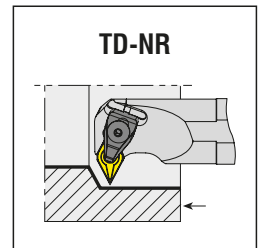

T&C-SİSTEM

T&C SİSTEM DELİK TORNA KATERLERİ
T&C SYSTEM BORING BARS
T&C SYSTEM BOHRSTANGE

konuşulan
the spoken kalite...
quality...

Takım Kodu Ordering Code Bestell-Bezeichnung	Stok Stock Lager		Takım Ölçüleri (mm) Dimension (mm) Abmessung (mm)				Kesici Uç Insert Wendeschneidplatte	Baskı Pabucu Wedge Clamp Spannpratze	Pabuç Vidası Clamp Screw Klemmschraube	Yedek Parçaları / Spare Parts / Ersatzteile					
	R	L	DCON	H	LF	WF				DMIN	Altlık Shim Unterlage	Altlık Vidası Shim Screw Schraube für Unterlage	Sekman Ring Feder	Pul Stamp Ring	Anahtar Allen Key Innerschlüsselschlüssel
S25S TCLNR/L 09	●	●	25	23	250	17	≥32	CNM. 0903..	ATK-01	AKV-01-M5x22	AACN-2-0001	AAV-09-M5x9	-		
S25S TCLNR/L 12	●	●	25	23	250	17	≥32					AAV-13-M5x8			
S32T TCLNR/L 12	●	●	32	30	300	22	≥40	CNM. 1204..	ATK-02	AKV-30-M6x22	AACN-3-0001	AAV-02-M5x12	AS-01	ABPL-01	AAL-03-3
S40U TCLNR/L 12	●	●	40	37.5	350	27	≥50								
S50V TCLNR/L 12	●	●	50	47	400	35	≥63								
S32T TCLNR/L 16	●	●	32	30	300	22	≥40								
S40U TCLNR/L 16	●	●	40	37.5	350	27	≥50	CNM. 1606..	ATK-04	AKV-19-M7x25	AACN-3-0002	AAV-05-M6x15	-	ABPL-02	AAL-05-4
S50V TCLNR/L 16	●	●	50	47	400	35	≥63								

Takım Kodu Ordering Code Bestell-Bezeichnung	Stok Stock Lager		Takım Ölçüleri (mm) Dimension (mm) Abmessung (mm)				Kesici Uç Insert Wendeschneidplatte	Baskı Pabucu Wedge Clamp Spannpratze	Pabuç Vidası Clamp Screw Klemmschraube	Yedek Parçaları / Spare Parts / Ersatzteile					
	R	L	DCON	H	LPR	WF				DMIN	Altlık Shim Unterlage	Altlık Vidası Shim Screw Schraube für Unterlage	Sekman Ring Feder	Pul Stamp Ring	Anahtar Allen Key Innerschlüsselschlüssel
S32T TD-NR/L 15	●	●	32	30	300	26	≥44								
S40U TD-NR/L 15	●	●	40	37.5	350	29	≥52	DNM. 1506..	ATK-02	AKV-30-M6x22	AADN-3-0001	AAV-02-M5x12	AS-01	ABPL-01	AAL-03-3
S50V TD-NR/L 15	●	●	50	47	400	35	≥63								