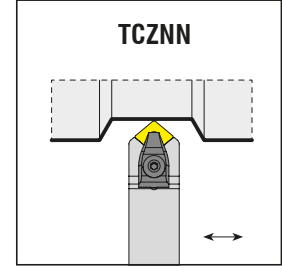

Takım Kodu Ordering Code Bestell-Bezeichnung	Stok Stock Lager		Takım Ölçüleri (mm) Dimension (mm) Abmessung (mm)				Kesici Uç Insert Wendescheidplatte	Baskı Pabucu Wedge Clamp Spannpratze	Pabuç Vidası Clamp Screw Klemmschraube	Altlık Shim Unterlage	Altlık Vidası Shim Screw Schraube für Unterlage	Sekman Ring Feder	Pul Stamp Ring	Anahtar Allen Key Innensechskantschlüssel
	R	L	HF=H	B	LF	WF								
TCZNN 2020 K12	●		20	20	125	10	CNM. 1204..	ATK-02	AKV-30-M6x22	AACN-3-0001	AAV-02-M5x12	AS-01	ABPL-01	AAL-03-3
2525 M12	●		25	25	150	12.5								
3232 P12	●		32	32	170	16								
2525 M16	●		25	25	150	12.5	CNM. 1606..	ATK-04	AKV-19-M7x25	AACN-3-0002	AAV-05-M6x15	-	ABPL-02	AAL-05-4
3232 P16	●		32	32	170	16