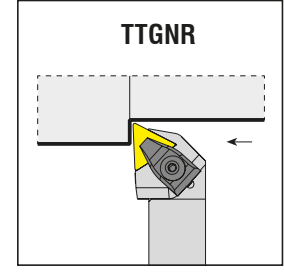

Takım Kodu Ordering Code Bestell-Bezeichnung	Stok Stock Lager		Takım Ölçüleri (mm) Dimension (mm) Abmessung (mm)				Kesici Uç Insert Wendeschneidplatte	Baskı Pabucu Wedge Clamp Spannpratze	Pabuç Vidası Clamp Screw Klemmschraube	Altlık Shim Unterlage	Altlık Vidası Shim Screw Schraube für Unterlage	Sekman Ring Feder	Pul Stamp Ring	Anahtar Allen Key Innerschloßschlüssel
	R	L	HF=H	B	LF	WF								
TTGNR/L 2020 K16	●	●	20	20	125	25	TNM. 1604..	ATK-01	AKV-01-M5x22	AATN-2-0002	AAV-03-M5x12	-	ABPL-01	AAL-03-3
2525 M16	●	●	25	25	150	32								
3232 P16	●	●	32	32	170	40								
2525 M22	●	●	25	25	150	32	TNM. 2204..	ATK-02	AKV-30-M6x22	AATN-3-0015	AAV-02-M5x12	AS-01		
3232 P22	●	●	32	32	170	40								
4040 S22	●	○	40	40	250	50