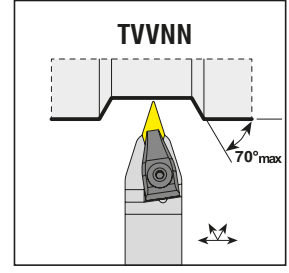

Takım Kodu Ordering Code Bestell-Bezeichnung	Stok Stock Lager		Takım Ölçüleri (mm) Dimension (mm) Abmessung (mm)				Kesici Uç Insert Wendeschneidplatte	Baskı Pabuçu Wedge Clamp Spannpratze	Pabuç Vidası Clamp Screw Klemmschraube	Altlık Shim Unterlage	Altlık Vidası Shim Screw Schraube für Unterlage	Sekman Ring Feder	Pul Stamp Ring	Anahtar Allen Key Inmenschlüsselschlüssel
	R	L	HF=H	B	LF	WF								
TVVNN 2020 K16	●		20	20	125	10	VNM. 1604..	ATK-03	AKV-30-M6x22	AAVN-2-0002	AAV-04-M5x12	AS-01	ABPL-01	AAL-03-3
2525 M16	●		25	25	150	12.5								
3232 P16	●		32	32	170	16