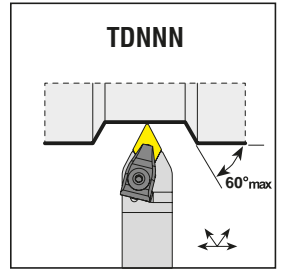

Takım Kodu Ordering Code Bestell-Bezeichnung	Stok Stock Lager		Takım Ölçüleri (mm) Dimension (mm) Abmessung (mm)				Kesici Uç Insert Wendeschneidplatte	Yedek Parçaları / Spare Parts / Ersatzteile						
	R	L	HF=H	B	LF	WF		Baskı Pabucu Wedge Clamp Spannpratze	Pabuç Vidası Clamp Screw Klemmschraube	Altlık Shim Unterlage	Altlık Vidası Shim Screw Schraube für Unterlage	Sekman Ring Feder	Pul Stamp Ring	Anahtar Allen Key Innerschlüssel
TDNNN 1616 H11	●	●	16	16	100	8	DNM. 1104..	ATK-01	AKV-01-M5x22	AADN-2-0001	AAV-04-M5x12	-	ABPL-01	AAL-03-3
2020 K11	●	●	20	20	125	10								
2525 M11	●	●	25	25	150	12.5								
2020 K15	●	●	20	20	125	10	DNM. 1506..	ATK-02	AKV-30-M6x22	AADN-3-0001	AAV-02-M5x12	AS-01	ABPL-01	AAL-03-3
2525 M15	●	●	25	25	150	12.5								
3232 P15	●	●	32	32	170	16								
4040 S15	○	○	40	40	250	20								
5050 S15	○	○	50	50	250	25								

R: Sağ / Right / Rechts L: Sol/Left/Links

● Stokta / In Stock / Auf Lager ○ Stokta Yok / Non Stock Item / Kein Lagerartikel, Lieferzeit auf Anfrage

Sipariş Örneği/Ordering Example/Bestellbeispiel

1 ad./pcs./stück TDJNR 1616 H11