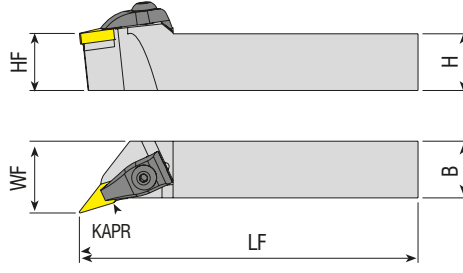

Takım Kodu Ordering Code Bestell-Bezeichnung	Stok Stock Lager		Takım Ölçüleri (mm) Dimension (mm) Abmessung (mm)				Kesici Uç Insert Wendescheidplatte	Baskı Pabucu Wedge Clamp Spannpratze	Pabuç Vidası Clamp Screw Klemmschraube	Altlık Shim Unterlage	Altlık Vidası Shim Screw Schraube für Unterlage	Sekman Ring Feder	Pul Stamp Ring	Anahtar Allen Key Inmenschlüssel
	R	L	HF=H	B	LF	WF								
TVHNR/L 2020 K16	●	●	20	20	125	25	VNM. 1604..	ATK-03	AKV-30-M6x22	AAVN-2-0002	AAV-04-M5x12	AS-01	ABPL-01	AAL-03-3
2525 M16	●	●	25	25	150	32								
3232 P16	●	●	32	32	170	40