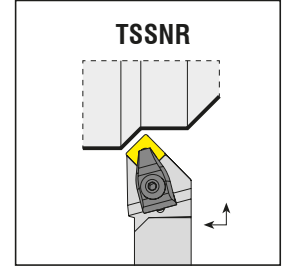

Yedek Parçaları / Spare Parts / Ersatzteile

Takım Kodu Ordering Code Bestell-Bezeichnung	Stok Stock Lager		Takım Ölçüleri (mm) Dimension (mm) Abmessung (mm)				Kesici Uç Insert Wendeschneidplatte	Baskı Pabucu Wedge Clamp Spannpratze	Pabuç Vidası Clamp Screw Klemmschraube	Altlık Shim Unterlage	Altlık Vidası Shim Screw Schraube für Unterlage	Sekman Ring Feder	Pul Stamp Ring	Anahtar Allen Key Inmenschenschlüssel
	R	L	HF=H	B	LF	WF								
TSSNR/L 2020 K12	●	●	20	20	125	25	SNM. 1204..	ATK-02	AKV-30-M6x22	AASN-3-0004	AAV-02-M5x12	AS-01	ABPL-01	AAL-03-3
2525 M12	●	●	25	25	150	32								
3232 P12	●	●	32	32	170	40								
2525 M15	●	●	25	25	150	32	SNM. 1506..	ATK-04	AKV-19-M7x25	AASN-3-0023	AAV-05-M6x15	-	ABPL-02	AAL-05-4
3232 P15	●	●	32	32	170	40