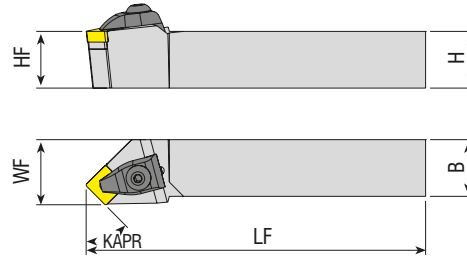

Yedek Parçaları / Spare Parts / Ersatzteile

Takım Kodu Ordering Code Bestell-Bezeichnung	Stok Stock Lager		Takım Ölçüleri (mm) Dimension (mm) Abmessung (mm)				Kesici Uç Insert Wendeschneidplatte	Baskı Pabucu Wedge Clamp Spannpratze	Pabuç Vidası Clamp Screw Klemmschraube	Altlık Shim Unterlage	Altlık Vidası Shim Screw Schraube für Unterlage	Sekman Ring Feder	Pul Stamp Ring	Anahtar Allen Key Inmenschenschlüssel
	R	L	HF=H	B	LF	WF								
TSSNR/L 2020 K12	●	●	20	20	125	25	SNM. 1204..	ATK-02	AKV-30-M6x22	AASN-3-0004	AAV-02-M5x12	AS-01	ABPL-01	AAL-03-3
2525 M12	●	●	25	25	150	32								
3232 P12	●	●	32	32	170	40								
2525 M15	●	●	25	25	150	32	SNM. 1506..	ATK-04	AKV-19-M7x25	AASN-3-0023	AAV-05-M6x15	-	ABPL-02	AAL-05-4
3232 P15	●	●	32	32	170	40