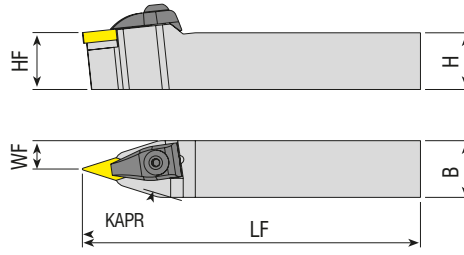

Takım Kodu Ordering Code Bestell-Bezeichnung	Stok Stock Lager		Takım Ölçüleri (mm) Dimension (mm) Abmessung (mm)				Kesici Uç Insert Wendeschneidplatte	Baskı Pabuçu Wedge Clamp Spannpratze	Pabuç Vidası Clamp Screw Klemmschraube	Altlık Shim Unterlage	Altlık Vidası Shim Screw Schraube für Unterlage	Sekman Ring Feder	Pul Stamp Ring	Anahtar Allen Key Inmenschlüsselschlüssel
	R	L	HF=H	B	LF	WF								
TVVNN 2020 K16	●		20	20	125	10	VNM. 1604..	ATK-03	AKV-30-M6x22	AAVN-2-0002	AAV-04-M5x12	AS-01	ABPL-01	AAL-03-3
2525 M16	●		25	25	150	12.5								
3232 P16	●		32	32	170	16