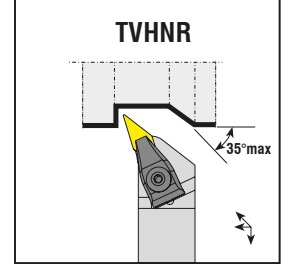

Takım Kodu Ordering Code Bestell-Bezeichnung	Stok Stock Lager		Takım Ölçüleri (mm) Dimension (mm) Abmessung (mm)				Kesici Uç Insert Wendescheidplatte	Baskı Pabucu Wedge Clamp Spannpratze	Pabuç Vidası Clamp Screw Klemmschraube	Altlık Shim Unterlage	Altlık Vidası Shim Screw Schraube für Unterlage	Sekman Ring Feder	Pul Stamp Ring	Anahtar Allen Key Inmenschlüssel
	R	L	HF=H	B	LF	WF								
TVHNR/L 2020 K16	●	●	20	20	125	25	VNM. 1604..	ATK-03	AKV-30-M6x22	AAVN-2-0002	AAV-04-M5x12	AS-01	ABPL-01	AAL-03-3
2525 M16	●	●	25	25	150	32								
3232 P16	●	●	32	32	170	40