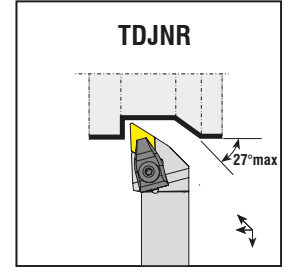

Takım Kodu Ordering Code Bestell-Bezeichnung	Stok Stock Lager		Takım Ölçüleri (mm) Dimension (mm) Abmessung (mm)				Kesici Uç Insert Wendeschneidplatte	Yedek Parçaları / Spare Parts / Ersatzteile						
	R	L	HF=H	B	LF	WF		Baskı Pabucu Wedge Clamp Spannpratze	Pabuç Vidası Clamp Screw Klemmschraube	Altlık Shim Unterlage	Altlık Vidası Shim Screw Schraube für Unterlage	Sekman Ring Feder	Pul Stamp Ring	Anahtar Allen Key Innerschlüssel
TDJNR/L 1616 H11	●	●	16	16	100	20	DNM. 1104..	ATK-01	AKV-01-M5x22	AADN-2-0001	AAV-04-M5x12	-	ABPL-01	AAL-03-3
2020 K11	●	●	20	20	125	25								
2525 M11	●	●	25	25	150	32								
2020 K15	●	●	20	20	125	25	DNM. 1506..	ATK-02	AKV-30-M6x22	AADN-3-0001	AAV-02-M5x12	AS-01	ABPL-01	AAL-03-3
2525 M15	●	●	25	25	150	32								
3232 P15	●	●	32	32	170	40								
4040 S15	●	●	40	40	250	50								
5050 S15	○	○	50	50	250	63	DNM. 1504..	ATK-02	AKV-30-M6x22	AADN-2-0003	AAV-02-M5x12	AS-01	ABPL-01	AAL-03-3
2020 K1504	●	●	20	20	125	25								
2525 M1504	●	●	25	25	150	32								
3232 P1504	●	●	32	32	170	40								
4040 S1504	●	●	40	40	250	50