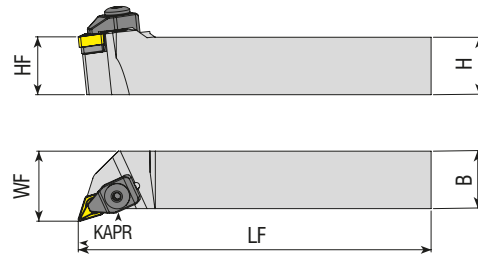

Takım Kodu Ordering Code Bestell-Bezeichnung	Stok Stock Lager		Takım Ölçüleri (mm) Dimension (mm) Abmessung (mm)				Kesici Uç Insert Wendeschneidplatte	Baskı Pabucu Wedge Clamp Spannpratze	Pabuç Vidası Clamp Screw Klemmschraube	Altlık Shim Unterlage	Altlık Vidası Shim Screw Schraube für Unterlage	Sekman Ring Feder	Pul Stamp Ring	Anahtar Allen Key Immerschlüssel
	R	L	HF=H	B	LF	WF								
TCMNN 1616 H12	●	○	16	16	100	8	CNM. 1204..	ATK-02	AKV-30-M6x22	AACN-3-0001	AAV-02-M5x12	AS-01	ABPL-01	AAL-03-3
2020 K12	●	○	20	20	125	10								
2525 M12	●	○	25	25	150	12.5								
3232 P12	●	○	32	32	170	16								
2525 M16	●	○	25	25	150	12.5	CNM. 1606..	ATK-04	AKV-19-M7x25	AACN-3-0002	AAV-05-M6x15	-	ABPL-02	AAL-05-4
3232 P16	●	○	32	32	170	16								
4040 S16	○	○	40	40	250	20								

R: Sağ / Right / Rechts L: Sol/Left/Links

● Stokta / In Stock / Auf Lager ○ Stokta Yok / Non Stock Item / Kein Lagerartikel, Lieferzeit auf Anfrage

Sipariş Örneği/Ordering Example/Bestellbeispiel

1 ad./pcs./stück TCLNR 2020 K12

Takım Kodu Ordering Code Bestell-Bezeichnung	Stok Stock Lager		Takım Ölçüleri (mm) Dimension (mm) Abmessung (mm)				Kesici Uç Insert Wendescheidplatte	Baskı Pabucu Wedge Clamp Spannpratze	Pabuç Vidası Clamp Screw Klemmschraube	Altlık Shim Unterlage	Altlık Vidası Shim Screw Schraube für Unterlage	Sekman Ring Feder	Pul Stamp Ring	Anahtar Allen Key Innensechskantschlüssel
	R	L	HF=H	B	LF	WF								
TCZNN 2020 K12	●		20	20	125	10	CNM. 1204..	ATK-02	AKV-30-M6x22	AACN-3-0001	AAV-02-M5x12	AS-01	ABPL-01	AAL-03-3
2525 M12	●		25	25	150	12.5								
3232 P12	●		32	32	170	16								
2525 M16	●		25	25	150	12.5	CNM. 1606..	ATK-04	AKV-19-M7x25	AACN-3-0002	AAV-05-M6x15	-	ABPL-02	AAL-05-4
3232 P16	●		32	32	170	16								