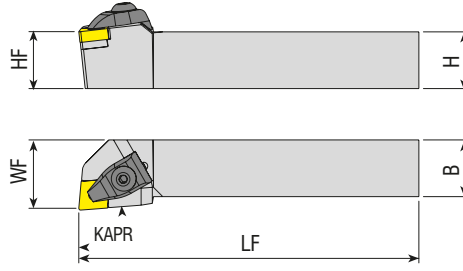

Takım Kodu Ordering Code Bestell-Bezeichnung	Stok Stock Lager		Takım Ölçüleri (mm) Dimension (mm) Abmessung (mm)				Kesici Uç Insert Wendeschneidplatte	Baskı Pabucu Wedge Clamp Spannpratze	Pabuç Vidası Clamp Screw Klemmschraube	Altlık Shim Unterlage	Altlık Vidası Shim Screw Schraube für Unterlage	Sekman Ring Feder	Pul Stamp Ring	Anahtar Allen Key Immerschlüssel
	R	L	HF=H	B	LF	WF								
TCLNR/L 2020 K12	●	●	20	20	125	25	CNM. 1204..	ATK-02	AKV-30-M6x22	AACN-3-0001	AAV-02-M5x12	AS-01	ABPL-01	AAL-03-3
2525 M12	●	●	25	25	150	32								
3232 P12	●	●	32	32	170	40								
4040 S12	●	●	40	40	250	50								
5050 S12	●	●	50	50	250	63	CNM. 1606..	ATK-04	AKV-19-M7x25	AACN-3-0002	AAV-05-M6x15	-	ABPL-02	AAL-05-4
2525 M16	●	●	25	25	150	32								
3232 P16	●	●	32	32	170	40