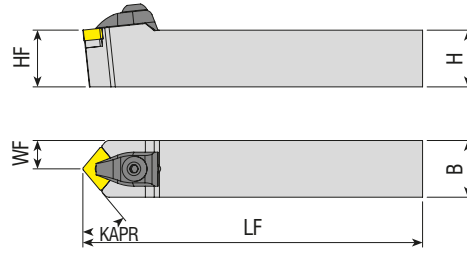

Takım Kodu Ordering Code Bestell-Bezeichnung	Stok Stock Lager		Takım Ölçüleri (mm) Dimension (mm) Abmessung (mm)				Kesici Uç Insert Wendescheidplatte	Baskı Pabucu Wedge Clamp Spannpratze	Pabuç Vidası Clamp Screw Klemmschraube	Altlık Shim Unterlage	Altlık Vidası Shim Screw Schraube für Unterlage	Sekman Ring Feder	Pul Stamp Ring	Anahtar Allen Key Innensechskantschlüssel
	R	L	HF=H	B	LF	WF								
TCZNN 2020 K12	●		20	20	125	10	CNM. 1204..	ATK-02	AKV-30-M6x22	AACN-3-0001	AAV-02-M5x12	AS-01	ABPL-01	AAL-03-3
2525 M12	●		25	25	150	12.5								
3232 P12	●		32	32	170	16								
2525 M16	●		25	25	150	12.5	CNM. 1606..	ATK-04	AKV-19-M7x25	AACN-3-0002	AAV-05-M6x15	-	ABPL-02	AAL-05-4
3232 P16	●		32	32	170	16