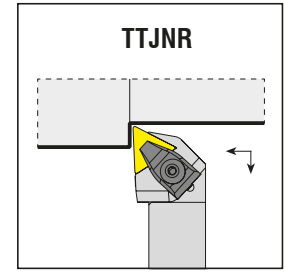

Yedek Parçaları / Spare Parts / Ersatzteile

Takım Kodu Ordering Code Bestell-Bezeichnung	Stok Stock Lager		Takım Ölçüleri (mm) Dimension (mm) Abmessung (mm)				Kesici Uç Insert Wendeschneidplatte	Baskı Pabucu Wedge Clamp Spannpratze	Pabuç Vidası Clamp Screw Klemmschraube	Altlık Shim Unterlage	Altlık Vidası Shim Screw Schraube für Unterlage	Sekman Ring Feder	Pul Stamp Ring	Anahtar Allen Key Inmenschenschlüssel
	R	L	HF=H	B	LF	WF								
TTENN 2020 K16	●	○	20	20	125	10	TNM. 1604..	ATK-01	AKV-01-M5x22	AATN-2-0002	AAV-03-M5x12	-	ABPL-01	AAL-03-3
2525 M16	●	○	25	25	150	12.5								
3232 P16	●	○	32	32	170	16								
2525 M22	●	○	25	25	150	12.5	TNM. 2204..	ATK-02	AKV-30-M6x22	AATN-3-0015	AAV-02-M5x12	AS-01	-	-
3232 P22	●	○	32	32	170	16								
4040 S22	○	○	40	40	250	20								

Takım Kodu Ordering Code Bestell-Bezeichnung	Stok Stock Lager		Takım Ölçüleri (mm) Dimension (mm) Abmessung (mm)				Kesici Uç Insert Wendeschneidplatte	Baskı Pabucu Wedge Clamp Spannpratze	Pabuç Vidası Clamp Screw Klemmschraube	Altlık Shim Unterlage	Altlık Vidası Shim Screw Schraube für Unterlage	Sekman Ring Feder	Pul Stamp Ring	Anahtar Allen Key Innerschloßschlüssel
	R	L	HF=H	B	LF	WF								
TTGNR/L 2020 K16	●	●	20	20	125	25	TNM. 1604..	ATK-01	AKV-01-M5x22	AATN-2-0002	AAV-03-M5x12	-	ABPL-01	AAL-03-3
2525 M16	●	●	25	25	150	32								
3232 P16	●	●	32	32	170	40								
2525 M22	●	●	25	25	150	32	TNM. 2204..	ATK-02	AKV-30-M6x22	AATN-3-0015	AAV-02-M5x12	AS-01		
3232 P22	●	●	32	32	170	40								
4040 S22	●	○	40	40	250	50								