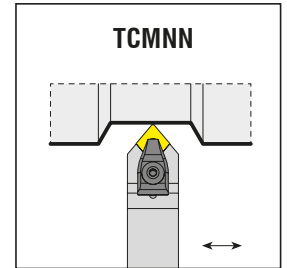

Takım Kodu Ordering Code Bestell-Bezeichnung	Stok Stock Lager		Takım Ölçüleri (mm) Dimension (mm) Abmessung (mm)				Kesici Uç Insert Wendeschneidplatte	Baskı Pabucu Wedge Clamp Spannpratze	Pabuç Vidası Clamp Screw Klemmschraube	Altlık Shim Unterlage	Altlık Vidası Shim Screw Schraube für Unterlage	Sekman Ring Feder	Pul Stamp Ring	Anahtar Allen Key Immerschlüssel
	R	L	HF=H	B	LF	WF								
TCLNR/L 2020 K12	●	●	20	20	125	25	CNM. 1204..	ATK-02	AKV-30-M6x22	AACN-3-0001	AAV-02-M5x12	AS-01	ABPL-01	AAL-03-3
2525 M12	●	●	25	25	150	32								
3232 P12	●	●	32	32	170	40								
4040 S12	●	●	40	40	250	50								
5050 S12	●	●	50	50	250	63	CNM. 1606..	ATK-04	AKV-19-M7x25	AACN-3-0002	AAV-05-M6x15	-	ABPL-02	AAL-05-4
2525 M16	●	●	25	25	150	32								
3232 P16	●	●	32	32	170	40								