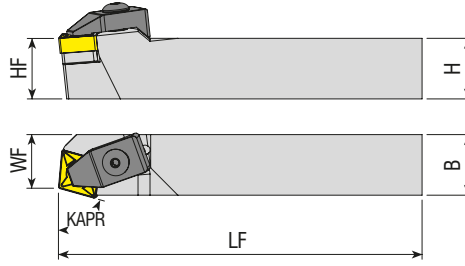

*konusulan
the spoken kalite...
quality...*

T-SİSTEM

T-SİSTEM DIŞ TORNA KATERLERİ
T-SYSTEM EXTERNAL TURNING TOOLHOLDERS
T-SYSTEM AUSSEN - DREHHALTER

Takım Kodu Ordering Code Bestell-Bezeichnung	Stok Stock Lager		Takım Ölçüleri (mm) Dimension (mm) Abmessung (mm)				Kesici Uç Insert Wendeschneidplatte	Baskı Pabucu Wedge Clamp Spannpratze	Pabuç Vidası Clamp Screw Klemmschraube	Altlık Shim Unterlage	Altlık Vidası Shim Screw Schraube für Unterlage	Sekman Ring Feder	Pul Stamp Ring	Anahtar Allen Key Innensechskantschlüssel
	R	L	HF=H	B	LF	WF								
	Yedek Parçaları / Spare Parts / Ersatzteile													
TCBNR/L 2525 M16	●	●	25	25	150	22								
							CNM. 1606..	ATK-04	AKV-19-M7x25	AACN-3-0002	AAV-05-M6x15	-	ABPL-02	AAL-05-4