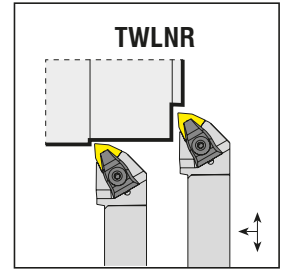

Takım Kodu Ordering Code Bestell-Bezeichnung	Stok Stock Lager		Takım Ölçüleri (mm) Dimension (mm) Abmessung (mm)				Kesici Uç Insert Wendescheidplatte	Baskı Pabucu Wedge Clamp Spannpratze	Pabuç Vidası Clamp Screw Klemmschraube	Altlık Shim Unterlage	Altlık Vidası Shim Screw Schraube für Unterlage	Sekman Ring Feder	Pul Stamp Ring	Anahtar Allen Key Inmenschlüssel
	R	L	HF=H	B	LF	WF								
TVJNR/L 2020 K16	●	●	20	20	125	25	VNM. 1604..	ATK-03	AKV-30-M6x22	AAVN-2-0002	AAV-04-M5x12	AS-01	ABPL-01	AAL-03-3
2525 M16	●	●	25	25	150	32								
3232 P16	●	●	32	32	170	40								

R: Sağ / Right / Rechts L: Sol/Left/Links

● Stokta / In Stock / Auf Lager ○ Stokta Yok / Non Stock Item / Kein Lagerartikel, Lieferzeit auf Anfrage

Sipariş Örneği/Ordering Example/Bestellbeispiel

1 ad./pcs./stück TVHNR 2020 K16

Takım Kodu Ordering Code Bestell-Bezeichnung	Stok Stock Lager		Takım Ölçüleri (mm) Dimension (mm) Abmessung (mm)				Kesici Uç Insert Wendeschneidplatte	Baskı Pabuçu Wedge Clamp Spannpratze	Pabuç Vidası Clamp Screw Klemmschraube	Altlık Shim Unterlage	Altlık Vidası Shim Screw Schraube für Unterlage	Sekman Ring Feder	Pul Stamp Ring	Anahtar Allen Key Inmenschlüsselschlüssel
	R	L	HF=H	B	LF	WF								
TVVNN 2020 K16	●		20	20	125	10	VNM. 1604..	ATK-03	AKV-30-M6x22	AAVN-2-0002	AAV-04-M5x12	AS-01	ABPL-01	AAL-03-3
2525 M16	●		25	25	150	12.5								
3232 P16	●		32	32	170	16								