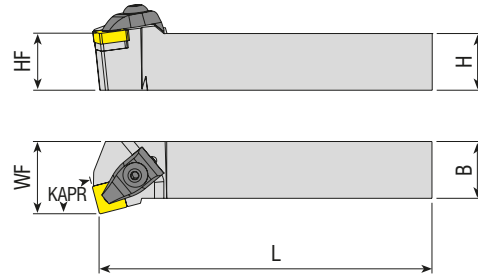

Takım Kodu Ordering Code Bestell-Bezeichnung	Stok Stock Lager		Takım Ölçüleri (mm) Dimension (mm) Abmessung (mm)				Kesici Uç Insert Wendeschneidplatte	Yedek Parçaları / Spare Parts / Ersatzteile						
	R	L	HF=H	B	LF	WF		Baskı Pabucu Wedge Clamp Spannpratze	Pabuç Vidası Clamp Screw Klemmschraube	Altlık Shim Unterlage	Altlık Vidası Shim Screw Schraube für Unterlage	Sekman Ring Feder	Pul Stamp Ring	Anahtar Allen Key Innerschraubschlüssel
TSKNR/L 2020 K12	●	●	20	20	125	25	SNM. 1204..	ATK-02	AKV-30-M6x22	AASN-3-0004	AAV-02-M5x12	AS-01	ABPL-01	AAL-03-3
2525 M12	●	●	25	25	150	32								
3232 P12	●	●	32	32	170	40								
3232 P15	●	●	32	32	170	40	SNM. 1506..	ATK-04	AKV-19-M7x25	AASN-3-0023	AAV-05-M6x15	-	ABPL-02	AAL-05-4

R: Sağ / Right / Rechts L: Sol/Left/Links

● Stokta / In Stock / Auf Lager ○ Stokta Yok / Non Stock Item / Kein Lagerartikel, Lieferzeit auf Anfrage

Sipariş Örneği/Ordering Example/Bestellbeispiel

1 ad./pcs./stück TSDNN 1616 H12