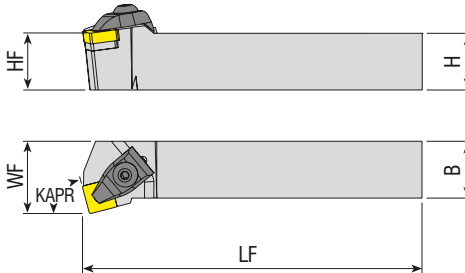

*konusulan
the spoken kalite...
quality...*

T-SİSTEM

T-SİSTEM DIŞ TORNA KATERLERİ
T-SYSTEM EXTERNAL TURNING TOOLHOLDERS
T-SYSTEM AUSSEN - DREHHALTER

Takım Kodu Ordering Code Bestell-Bezeichnung	Stok Stock Lager		Takım Ölçüleri (mm) Dimension (mm) Abmessung (mm)				Kesici Uç Insert Wendeschneidplatte	Baskı Pabucu Wedge Clamp Spannpratze	Pabuç Vidası Clamp Screw Klemmschraube	Altlık Shim Unterlage	Altlık Vidası Shim Screw Schraube für Unterlage	Sekman Ring Feder	Pul Stamp Ring	Anahtar Allen Key Innensechskantschlüssel
	R	L	HF=H	B	LF	WF								
	Yedek Parçaları / Spare Parts / Ersatzteile													
TCBNR/L 2525 M16	●	●	25	25	150	22								
							CNM. 1606..	ATK-04	AKV-19-M7x25	AACN-3-0002	AAV-05-M6x15	-	ABPL-02	AAL-05-4

Takım Kodu Ordering Code Bestell-Bezeichnung	Stok Stock Lager		Takım Ölçüleri (mm) Dimension (mm) Abmessung (mm)				Kesici Uç Insert Wendeschneidplatte	Baskı Pabucu Wedge Clamp Spannpratze	Pabuç Vidası Clamp Screw Klemmschraube	Altlık Shim Unterlage	Altlık Vidası Shim Screw Schraube für Unterlage	Sekman Ring Feder	Pul Stamp Ring	Anahtar Allen Key Innensechskantschlüssel
	R	L	HF=H	B	LF	WF								
	Yedek Parçaları / Spare Parts / Ersatzteile													
TCKNR/L 2020 K12	●	●	20	20	125	25								
2525 M12	●	●	25	25	150	32	CNM. 1204..	ATK-02	AKV-30-M6x22	AACN-3-0001	AAV-02-M5x12	AS-01	ABPL-01	AAL-03-3
3232 P12	●	●	32	32	170	40								
2525 M16	●	●	25	25	150	32	CNM. 1606..	ATK-04	AKV-19-M7x25	AACN-3-0002	AAV-05-M6x15	-	ABPL-02	AAL-05-4
3232 P16	●	●	32	32	170	40								