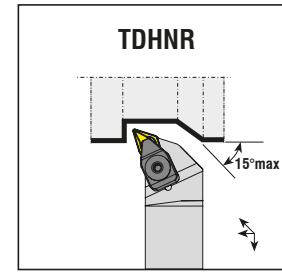

R: Sağ / Right / Rechts L: Sol/Left/Links

● Stokta / In Stock / Auf Lager ○ Stokta Yok / Non Stock Item / Kein Lagerartikel, Lieferzeit auf Anfrage

Sipariş Örneği/Ordering Example/Bestellbeispiel

1 ad./pcs./stück TCLNR 2020 K12

Takım Kodu Ordering Code Bestell-Bezeichnung	Stok Stock Lager		Takım Ölçüleri (mm) Dimension (mm) Abmessung (mm)				Kesici Uç Insert Wendescheidplatte	Baskı Pabucu Wedge Clamp Spannpratze	Pabuç Vidası Clamp Screw Klemmschraube	Altlık Shim Unterlage	Altlık Vidası Shim Screw Schraube für Unterlage	Sekman Ring Feder	Pul Stamp Ring	Anahtar Allen Key Innensechskantschlüssel
	R	L	HF=H	B	LF	WF								
TCZNN 2020 K12	●		20	20	125	10	CNM. 1204..	ATK-02	AKV-30-M6x22	AACN-3-0001	AAV-02-M5x12	AS-01	ABPL-01	AAL-03-3
2525 M12	●		25	25	150	12.5								
3232 P12	●		32	32	170	16								
2525 M16	●		25	25	150	12.5	CNM. 1606..	ATK-04	AKV-19-M7x25	AACN-3-0002	AAV-05-M6x15	-	ABPL-02	AAL-05-4
3232 P16	●		32	32	170	16								