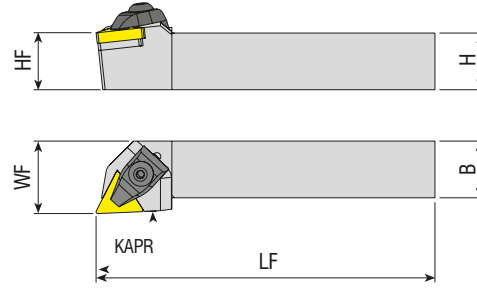

Takım Kodu Ordering Code Bestell-Bezeichnung	Stok Stock Lager		Takım Ölçüleri (mm) Dimension (mm) Abmessung (mm)				Kesici Uç Insert Wendeschneidplatte	Baskı Pabucu Wedge Clamp Spannpratze	Pabuç Vidası Clamp Screw Klemmschraube	Altlık Shim Unterlage	Altlık Vidası Shim Screw Schraube für Unterlage	Sekman Ring Feder	Pul Stamp Ring	Anahtar Allen Key Innerschloßschlüssel
	R	L	HF=H	B	LF	WF								
TTGNR/L 2020 K16	●	●	20	20	125	25	TNM. 1604..	ATK-01	AKV-01-M5x22	AATN-2-0002	AAV-03-M5x12	-	ABPL-01	AAL-03-3
2525 M16	●	●	25	25	150	32								
3232 P16	●	●	32	32	170	40								
2525 M22	●	●	25	25	150	32	TNM. 2204..	ATK-02	AKV-30-M6x22	AATN-3-0015	AAV-02-M5x12	AS-01		
3232 P22	●	●	32	32	170	40								
4040 S22	●	○	40	40	250	50