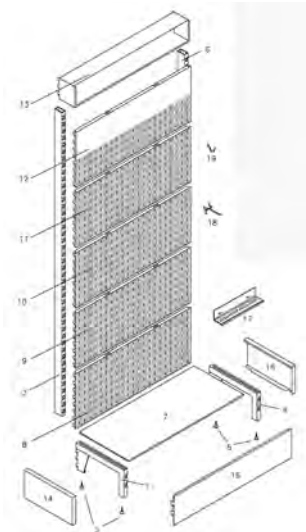

KOD CODE	ÖLÇÜ SIZE mm	g	TL/Ad.
8015 31 6001	520x1670	29500	1 755,50

13

İzeltaş El Aletleri Teşhir Panosu, satış noktaları için özel olarak dizayn edilmiştir. Kolayca monte edilebilen 19 ana parçadan oluşan panonun derinliği 46 cm, genişliği 100 cm, yüksekliği 220 cm'dir.

Etkili görünümü ve tüm ürünleri bir arada sergileme özelliği yanında, perakende satışlarda seçme kolaylığı sağlaması bakımından da önem taşımaktadır.

İzeltaş's Product Exhibition Board has been specially designed for selling points. These boards have been formed from easily mountable 19 main parts and have the dimensions as following, width 46 cm, length 100 cm and height 220 cm.

Board features an impressive looking and displays the products all together, which makes it easy to choose desired tools during retail selling activities.

Montaj Sırası / Montage Order

1. Ayak / Stand right leg
2. Plastik ayak / Plastic leg
3. Kolon / Stand right column
4. Ayak / Stand left leg
5. Plastik ayak / Plastic leg
6. Kolon / Stand left column
7. Raf / Shelf
8. Delikli pano / Drilled panel
9. Delikli pano / Drilled panel
10. Delikli pano / Drilled panel
11. Delikli pano / Drilled panel
12. Yarım delikli pano / Half - drilled panel
13. Aydınlatma alınlığı / Illumination panel
14. Yan kapak / Side cover
15. Yan kapak / Side cover
16. Ön kapak / Front cover
17. Tornavida askısı / Screwdriver hanger
18. Büyük askı / Long hanger
19. Küçük askı / Short hanger

13

Büyük Pano Display Panel (Empty)

KOD CODE	ÖLÇÜ SIZE mm	Cinsi	 g		TL/Ad.
8010 31 6001	460x1000x2200	Boş/Empty	43000	1	1450,00

(★) İşaretili olan ürünler stoklarla sınırlıdır.
Limited with stocks.