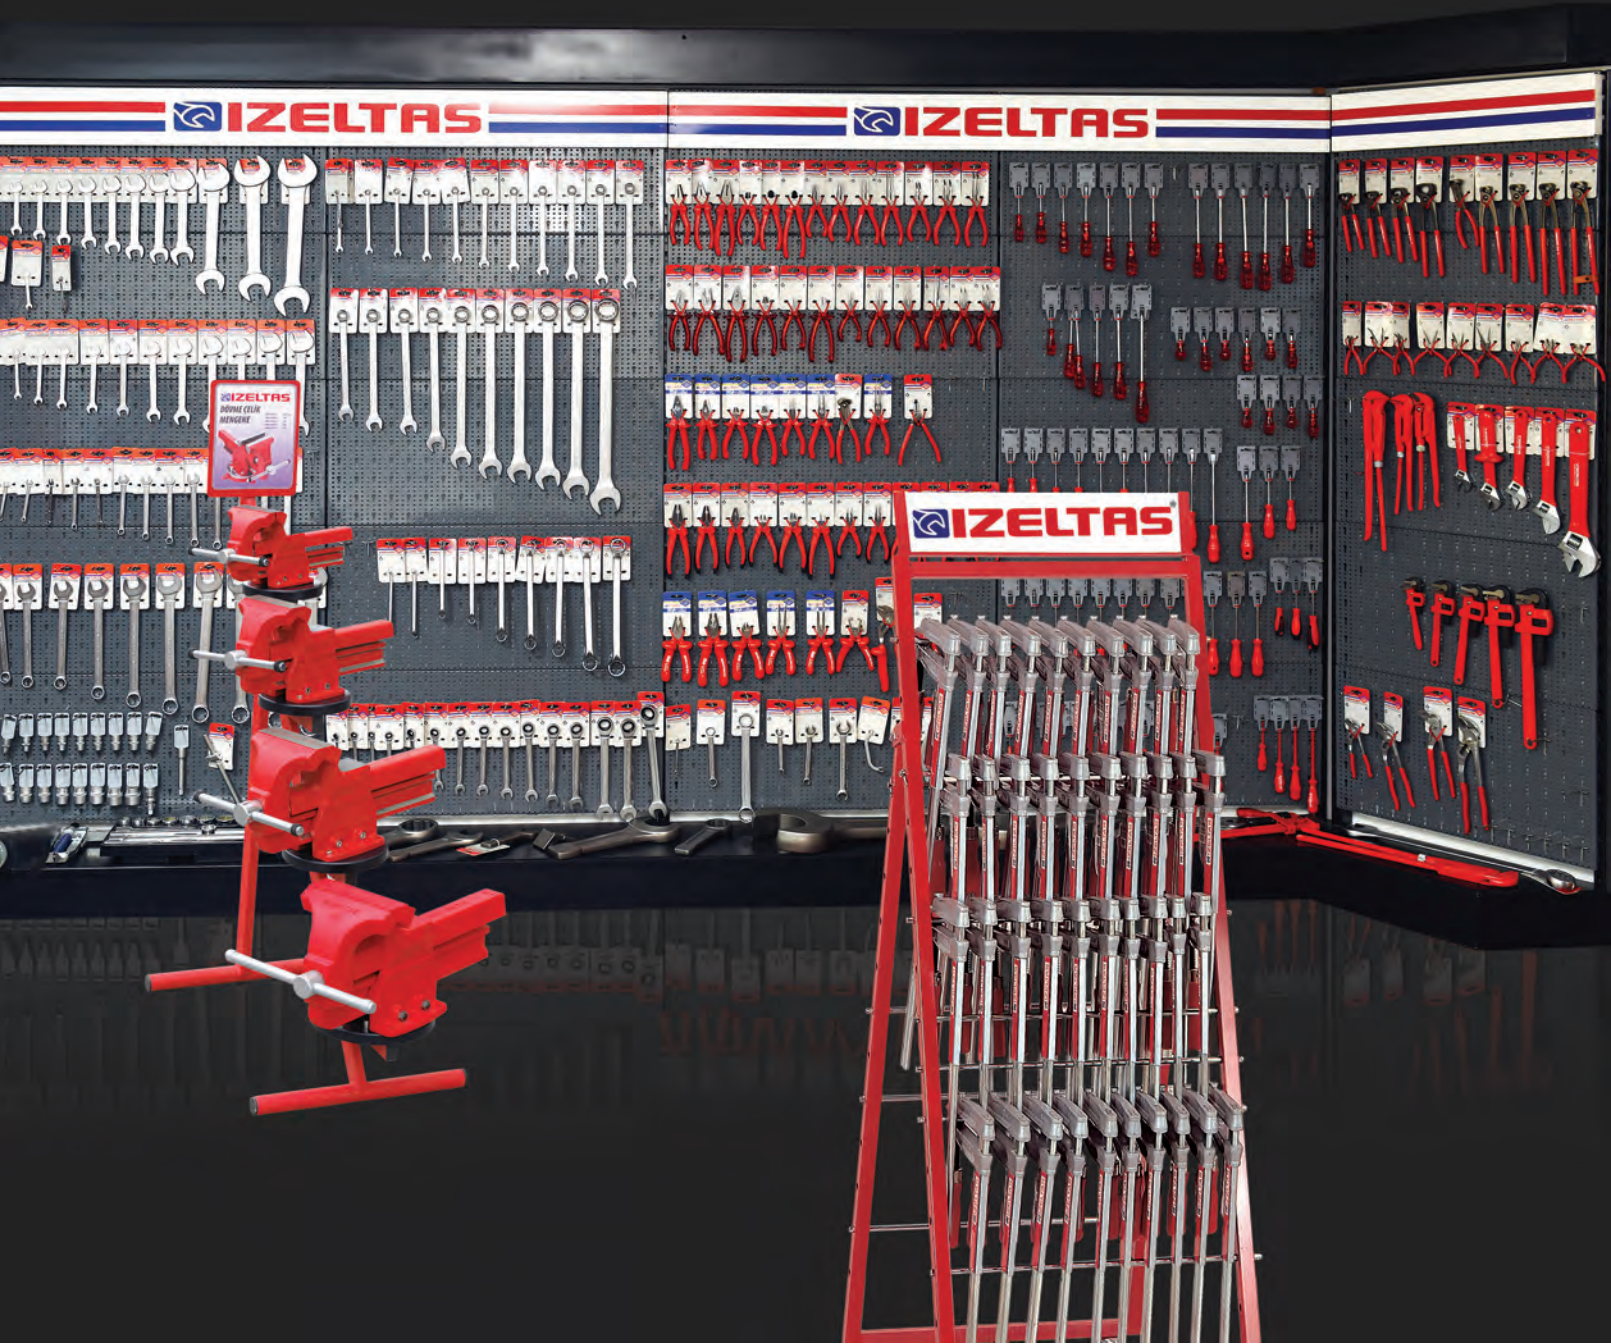

IZELTAS®

TİCARİ TEŞHİR ÜRÜNLERİ

COMMERCIAL DISPLAY PRODUCTS

Ticari Teşhir Ürünleri
Commercial Display Products

1113

1/2" Lokma Anahtar Sehpası
Display Frame for Sockets

**1/2"**

KOD CODE	ÖLÇÜ SIZE mm	g	TL/Ad.
1113 31 6100	175x360x605	5800	1 350,00

8004

Dövme Çelik Mengene Sehpası Forged Steel Vice Frame

KOD CODE	İÇERİK CONTENTS	g	TL/Ad.
8004 31 6004	Boş - Empty	8000	1 532,75

8015

Tekerlekli Üçgen Teşhir Standı Triangular Display Frame

Sacdan imal edilmiş, Fırın boya
Made from metal sheet, Electrostatic paint

KOD CODE	ÖLÇÜ SIZE mm	g	TL/Ad.
8015 31 6001	520x1670	29500	1 755,50

13

İzeltaş El Aletleri Teşhir Panosu, satış noktaları için özel olarak dizayn edilmiştir. Kolayca monte edilebilen 19 ana parçadan oluşan panonun derinliği 46 cm, genişliği 100 cm, yüksekliği 220 cm'dir.

Etkili görünümü ve tüm ürünleri bir arada sergileme özelliği yanında, perakende satışlarda seçme kolaylığı sağlaması bakımından da önem taşımaktadır.

İzeltaş's Product Exhibition Board has been specially designed for selling points. These boards have been formed from easily mountable 19 main parts and have the dimensions as following, width 46 cm, length 100 cm and height 220 cm.