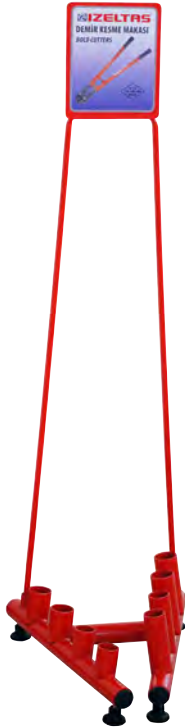

IZELTAS®

TİCARİ TEŞHİR ÜRÜNLERİ

COMMERCIAL DISPLAY PRODUCTS

Ticari Teşhir Ürünleri
Commercial Display Products

1113

1/2" Lokma Anahtar Sehpası
Display Frame for Sockets

**1/2"**

KOD CODE	ÖLÇÜ SIZE mm	g	TL/Ad.
1113 31 6100	175x360x605	5800	1 350,00

7010

Çektirme Sehpası
Display Frame For Pullers

KOD CODE	İÇERİK CONTENTS	g	TL/Ad.
7010 31 6105	Boş - Empty	2000	1 100,00

2350

Demir Kesme Makası Sehpası
Display Frame for Bolt Cutters

**7300**

İşkence Sehpası
Display Frame for Screw Clamps

KOD CODE	İÇERİK CONTENTS	g	TL/Ad.
2350 31 6104	Boş - Empty	7400	1 500,00

KOD CODE	ÖLÇÜ SIZE mm	g	TL/Ad.
7300 31 6150	100x520x1420	8000	1 429,75

13

8001 - 8002

Çatal ve Yıldız Anahtar Sehpası Display Frame For Wrenches

8004

Dövme Çelik Mengene Sehpası Forged Steel Vice Frame

KOD CODE	İÇERİK CONTENTS	g	TL/Ad.
8004 31 6004	Boş - Empty	8000	1 532,75

8015

Tekerlekli Üçgen Teşhir Standı Triangular Display Frame

Sacdan imal edilmiş, Fırın boya
Made from metal sheet, Electrostatic paint