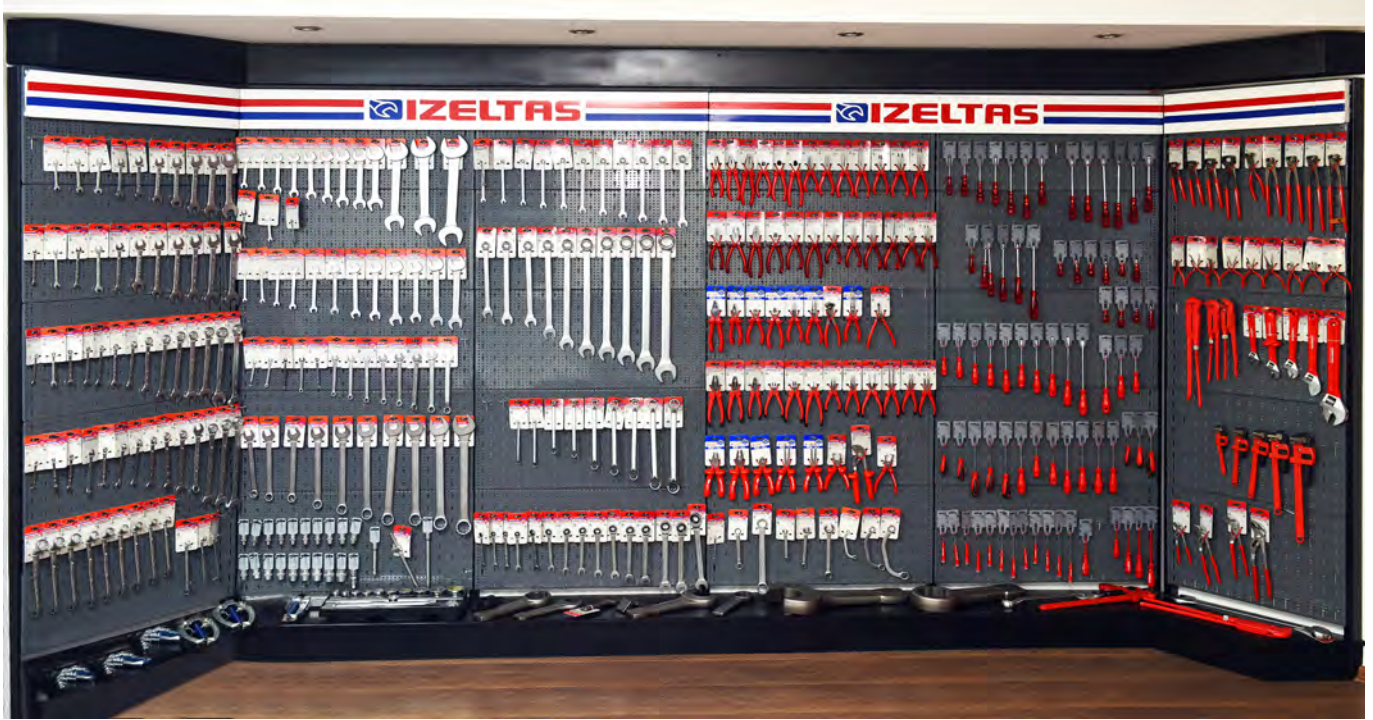

İzeltaş El Aletleri Teşhir Panosu, satış noktaları için özel olarak dizayn edilmiştir. Kolayca monte edilebilen 19 ana parçadan oluşan panonun derinliği 46 cm, genişliği 100 cm, yüksekliği 220 cm'dir.

Etkili görünümü ve tüm ürünleri bir arada sergileme özelliği yanında, perakende satışlarda seçme kolaylığı sağlaması bakımından da önem taşımaktadır.

İzeltaş's Product Exhibition Board has been specially designed for selling points. These boards have been formed from easily mountable 19 main parts and have the dimensions as following, width 46 cm, length 100 cm and height 220 cm.

Board features an impressive looking and displays the products all together, which makes it easy to choose desired tools during retail selling activities.