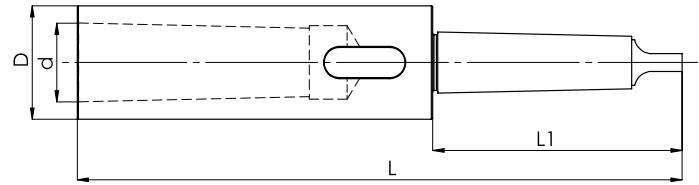

Hassas Mors Kovanları

Precision Morse Hives

MODEL 2185

Sipariş Kodu Order Code	Ürün Product	Ölçüler / Dimensions			Ağırlık Order Weight (Kg.)
		D mm	d mm	L mm	
V010	2 X 1	17.780	12.065	92	0,1
V111	3 X 1	23.825	12.065	100	0,2
V011	3 X 2	23.825	17.780	112	0,2
V012	4 X 2	31.267	17.780	124	0,5
V013	4 X 3	31.267	23.825	140	0,4
V014	5 X 3	44.399	23.825	156	1,2
V015	5 X 4	44.399	31.267	171	1
V016	6 X 5	63.348	44.399	218	3

Hassas Uzatma Mors Kovanı

Precision Extension Morse Hive

MODEL 2190

Sipariş Kodu Order Code	Dış Konik Internal Conic	İç Konik External Conic	Ölçüler / Dimensions				Ağırlık Order Weight (Kg.)
	MK	MK	D	d	L	L1	
UV04	2	3	32	23.825	196	80	0,6
UV05	3	2	24	17.780	195	100	0,5
UV06	3	3	32	23.825	215	100	0,7
UV07	3	4	45	31.267	240	100	1,5
UV08	4	3	32	23.825	240	125	1
UV09	4	4	45	31.267	264	125	1,7
UV10	4	5	63	44.399	300	125	3,3
UV11	5	4	45	31.267	300	156	2,8
UV12	5	5	63	44.399	335	156	4,3