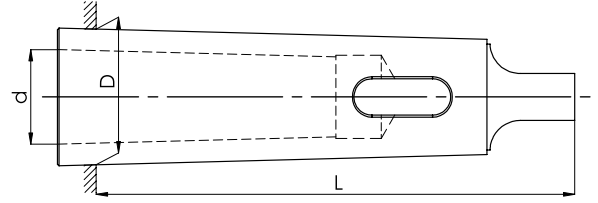

Hassas Mors Kovanları

Precision Morse Hives

MODEL 2185

Sipariş Kodu Order Code	Ürün Product	Ölçüler / Dimensions			Ağırlık Order Weight (Kg.)
		D mm	d mm	L mm	
V010	2 X 1	17.780	12.065	92	0,1
V111	3 X 1	23.825	12.065	100	0,2
V011	3 X 2	23.825	17.780	112	0,2
V012	4 X 2	31.267	17.780	124	0,5
V013	4 X 3	31.267	23.825	140	0,4
V014	5 X 3	44.399	23.825	156	1,2
V015	5 X 4	44.399	31.267	171	1
V016	6 X 5	63.348	44.399	218	3

Hassas Uzatma Mors Kovanı

Precision Extension Morse Hive

MODEL 2190

Sipariş Kodu Order Code	Dış Konik Internal Conic	İç Konik External Conic	Ölçüler / Dimensions				Ağırlık Order Weight (Kg.)
	MK	MK	D	d	L	L1	
UV04	2	3	32	23.825	196	80	0,6
UV05	3	2	24	17.780	195	100	0,5
UV06	3	3	32	23.825	215	100	0,7
UV07	3	4	45	31.267	240	100	1,5
UV08	4	3	32	23.825	240	125	1
UV09	4	4	45	31.267	264	125	1,7
UV10	4	5	63	44.399	300	125	3,3
UV11	5	4	45	31.267	300	156	2,8
UV12	5	5	63	44.399	335	156	4,3