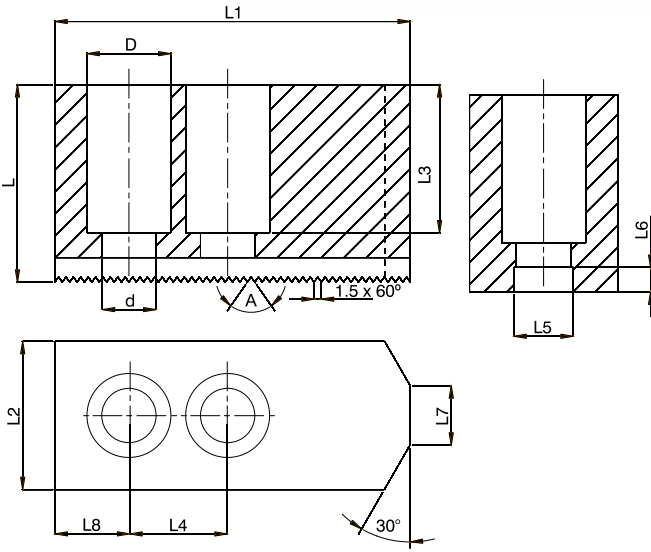

YUMUŞAK ve SERT AYAKLAR GRUBU

www.ozkayali.com.tr

SOFT JAWS and HARD
JAWS

THE POWER OF
QUALITY
KALİTENİN GÜCÜ

 **Özkayali®**

Standart Yumuşak Ayaklar

Standart Soft Jaws

| Sipariş Kodu Order Code | Ölçüler / Dimensions | | | | | | | | | | | | Ağırlık Weight Kg | |
|----------------------------|------------------------|--------------------------|----|-----|----|----|----|----|----|----|----|----|-------------------------|-----|
| | Ayna Çapı Chuck Dia | Diş Formu A Serration | L | L1 | L2 | L3 | L4 | L5 | L6 | L7 | L8 | D | | d |
| YU 040 | 4" | 1.5 X 60° | 23 | 52 | 23 | 13 | 14 | 10 | 4 | 5 | 10 | 14 | 9 | 0,5 |
| YU 050 | 5" | 1.5 X 60° | 30 | 62 | 25 | 21 | 14 | 10 | 4 | 5 | 10 | 14 | 9 | 1 |
| YU 060 | 6" | 1.5 X 60° | 32 | 72 | 30 | 20 | 20 | 12 | 5 | 10 | 15 | 17 | 11 | 1,5 |
| YU 080 | 8" | 1.5 X 60° | 37 | 95 | 35 | 22 | 25 | 14 | 5 | 12 | 25 | 19 | 13 | 2,5 |
| YU 0100 | 10" | 1.5 X 60° | 42 | 110 | 40 | 29 | 30 | 16 | 5 | 14 | 30 | 19 | 13 | 3,5 |
| YU 0120 | 12" | 1.5 X 60° | 52 | 130 | 50 | 32 | 30 | 18 | 5 | 16 | 30 | 23 | 15 | 7 |
| YU 01200 | 12" | 1.5 X 60° | 52 | 130 | 50 | 32 | 30 | 21 | 5 | 16 | 30 | 25 | 17 | 6,5 |
| YU 0150 | 15" | 1.5 X 60° | 60 | 165 | 60 | 40 | 43 | 22 | 8 | 20 | 37 | 32 | 21 | 12 |
| YU 02100 | 21" | 3.0 X 60° | 70 | 180 | 65 | 45 | 60 | 25 | 9 | - | 40 | 32 | 21 | 18 |