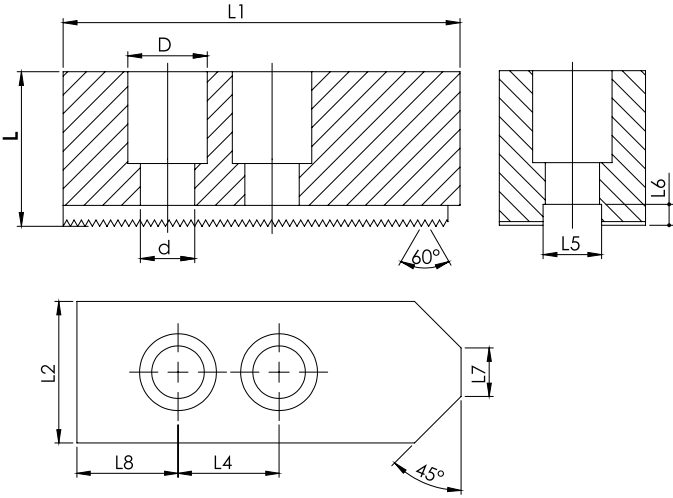

Standart Yumuşak Ayaklar Sivri Model

Standart Soft Jaws Pointed Type

| Sipariş Kodu Order Code | Ölçüler / Dimensions | | | | | | | | | | | | | Ağırlık Weight Kg |
|----------------------------|------------------------|--------------------------|----|-----|----|----|----|----|----|-----|----|----|----|-------------------------|
| | Ayna Çapı Chuck Dia | Diş Formu A Serration | L | L1 | L2 | L3 | L4 | L5 | L6 | L7 | L8 | D | d | |
| YU 060S | 6" | 1.5 X 60° | 32 | 72 | 30 | 20 | 20 | 12 | 5 | 1 | 15 | 17 | 11 | 1,5 |
| YU 080S | 8" | 1.5 X 60° | 37 | 95 | 35 | 22 | 25 | 14 | 5 | 1,5 | 15 | 19 | 13 | 2,5 |
| YU 0100S | 10" | 1.5 X 60° | 42 | 110 | 40 | 29 | 30 | 16 | 5 | 1,5 | 15 | 19 | 13 | 3,5 |

Standart Yumuşak Ayaklar 4 lü Model

Standart Soft Jaws 4 Type

| Sipariş Kodu Order Code | Ölçüler / Dimensions | | | | | | | | | | | | Ağırlık Weight Kg | |
|----------------------------|------------------------|--------------------------|----|-----|----|----|----|----|----|----|----|----|-------------------------|-----|
| | Ayna Çapı Chuck Dia | Diş Formu A Serration | L | L1 | L2 | L3 | L4 | L5 | L6 | L7 | L8 | D | | d |
| YU 460 | 6" | 1.5 X 60° | 32 | 72 | 30 | 20 | 20 | 12 | 5 | 10 | 15 | 17 | 11 | 2 |
| YU 480 | 8" | 1.5 X 60° | 37 | 95 | 35 | 22 | 25 | 14 | 5 | 12 | 25 | 19 | 13 | 3,5 |
| YU 1004 | 10" | 1.5 X 60° | 42 | 110 | 40 | 29 | 30 | 16 | 5 | 14 | 30 | 19 | 13 | 5 |
| YU 124 | 12" | 1.5 X 60° | 52 | 130 | 50 | 32 | 30 | 18 | 5 | 16 | 30 | 23 | 15 | 9 |
| YU 1240 | 12" | 1.5 X 60° | 52 | 130 | 50 | 32 | 30 | 21 | 5 | 16 | 30 | 25 | 17 | 9 |
| YU 154 | 15" | 1.5 X 60° | 60 | 165 | 60 | 40 | 43 | 22 | 8 | 20 | 37 | 32 | 21 | 16 |