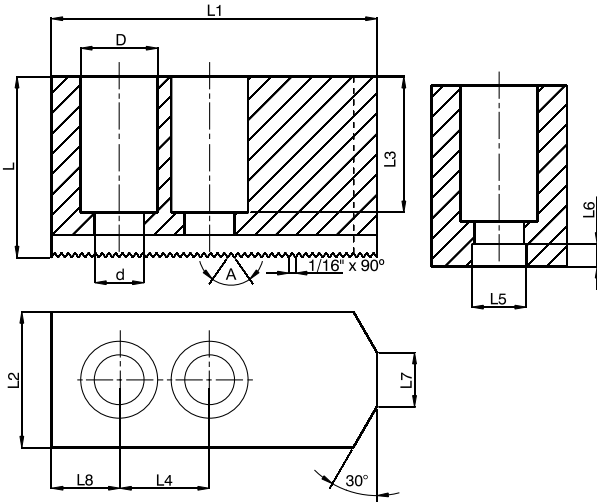

INCH Yumuşak Ayaklar

INCH Soft Jaws

YA / Series

Sipariş Kodu Order Code	Ölçüler / Dimensions												Ağırlık Weight Kg	
	Ayna Çapı Chuck Dia	Diş Formu A Serration	L	L1	L2	L3	L4	L5	L6	L7	L8	D		d
YA16	6"	1/16" x 90°	35	70	30	25	16	14	5	14	16	17	11	1,5
YA18	8"	1/16" x 90°	40	90	35	30	23	17	5	17	20	19	13	2,5
YA10	10"	1/16" x 90°	45	110	45	33	30	21	6	21	20	25	17	4
YA12	12"	1/16" x 90°	50	125	50	38	30	21	6	21	22	25	17	6