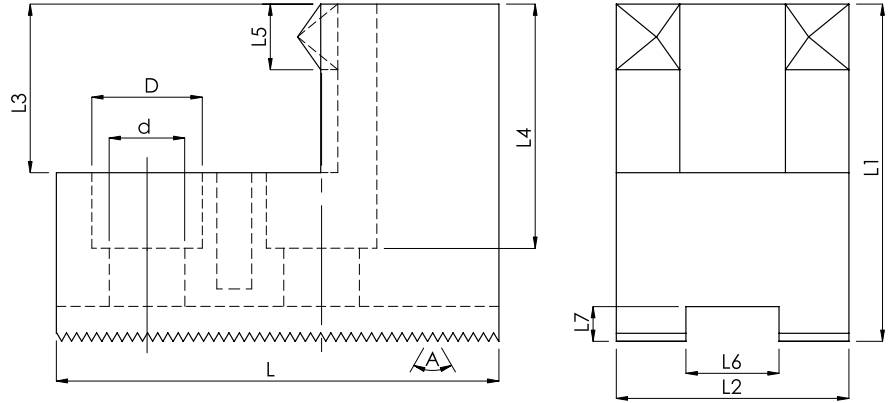

Sipariş Kodu Order Code	Ölçüler / Dimensions													Ağırlık Weight (kg.)
	Sıkma Çapı Gripping Dia	Ayna Çapı Chuck Dia	Diş Formu A Serration	L	L1	L2	L3	L4	L5	L6	L7	D	d	
ST080110	80-110	6"	1.5 X 60°	58	32	30	14	25	7	12	5	17	11	1
ST110135	110-135	8"	1.5 X 60°	67	37	35	20	22	85	14	5	19	13	2
ST155190	155-190	10"	1.5 X 60°	72	42	40	25	29	10	16	6	19	13	3
ST135195	135-195	12"	1.5 X 60°	90	55	50	30	33	125	21	6	25	17	4
ST110140	110-140	6"	1.5 X 60°	59	37	30	14	25	7	12	5	17	11	1
ST135165	135-165	8"	1.5 X 60°	76	48	35	22	35	85	14	5	19	13	1,5
ST185220	185-220	10"	1.5 X 60°	77	58	40	29	42	10	16	6	19	13	3
ST195260	195-260	12"	1.5 X 60°	88	63	50	30	48	125	21	6	25	17	4