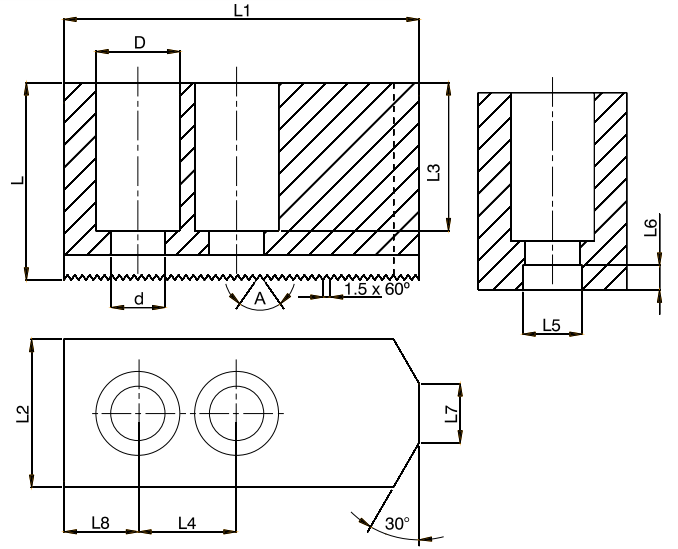

Standart Yumuşak Ayaklar 4 lü Model

Standart Soft Jaws 4 Type

| Sipariş Kodu Order Code | Ölçüler / Dimensions | | | | | | | | | | | | Ağırlık Weight Kg | |
|----------------------------|------------------------|--------------------------|----|-----|----|----|----|----|----|----|----|----|-------------------------|-----|
| | Ayna Çapı Chuck Dia | Diş Formu A Serration | L | L1 | L2 | L3 | L4 | L5 | L6 | L7 | L8 | D | | d |
| YU 460 | 6" | 1.5 X 60° | 32 | 72 | 30 | 20 | 20 | 12 | 5 | 10 | 15 | 17 | 11 | 2 |
| YU 480 | 8" | 1.5 X 60° | 37 | 95 | 35 | 22 | 25 | 14 | 5 | 12 | 25 | 19 | 13 | 3,5 |
| YU 1004 | 10" | 1.5 X 60° | 42 | 110 | 40 | 29 | 30 | 16 | 5 | 14 | 30 | 19 | 13 | 5 |
| YU 124 | 12" | 1.5 X 60° | 52 | 130 | 50 | 32 | 30 | 18 | 5 | 16 | 30 | 23 | 15 | 9 |
| YU 1240 | 12" | 1.5 X 60° | 52 | 130 | 50 | 32 | 30 | 21 | 5 | 16 | 30 | 25 | 17 | 9 |
| YU 154 | 15" | 1.5 X 60° | 60 | 165 | 60 | 40 | 43 | 22 | 8 | 20 | 37 | 32 | 21 | 16 |

Uzun Model Yumuşak Ayaklar

Long Type Soft Jaws

| Sipariş Kodu Order Code | Ölçüler / Dimensions | | | | | | | | | | | | Ağırlık Weight Kg | |
|----------------------------|------------------------|--------------------------|----|-----|----|----|----|----|----|----|----|----|-------------------------|------|
| | Ayna Çapı Chuck Dia | Diş Formu A Serration | L | L1 | L2 | L3 | L4 | L5 | L6 | L7 | L8 | D | | d |
| EU 060 | 6" | 1.5 X 60° | 32 | 90 | 30 | 22 | 20 | 12 | 5 | 10 | 15 | 17 | 11 | 2 |
| EU 080 | 8" | 1.5 X 60° | 37 | 115 | 35 | 22 | 25 | 14 | 5 | 12 | 25 | 19 | 13 | 3 |
| EU 0100 | 10" | 1.5 X 60° | 42 | 130 | 40 | 29 | 30 | 16 | 5 | 14 | 30 | 19 | 13 | 5 |
| EU 01200 | 12" | 1.5 X 60° | 52 | 150 | 50 | 32 | 30 | 21 | 5 | 16 | 30 | 23 | 15 | 8 |
| EU 0150 | 15" | 1.5 X 60° | 60 | 190 | 60 | 40 | 43 | 22 | 8 | 20 | 37 | 32 | 21 | 14 |
| EU 02100 | 21" | 3.0 X 60° | 70 | 200 | 65 | 45 | 60 | 25 | 9 | - | 40 | 32 | 21 | 19,5 |