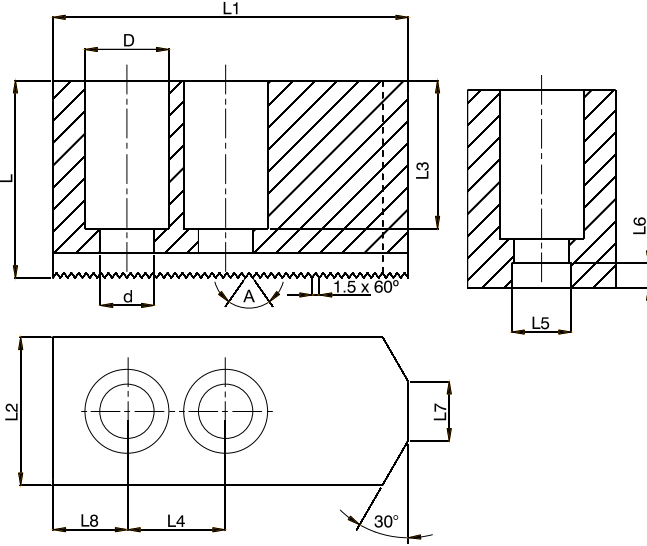

Uzun Model Yumuşak Ayaklar

Long Type Soft Jaws

| Sipariş Kodu Order Code | Ölçüler / Dimensions | | | | | | | | | | | | Ağırlık Weight Kg | |
|----------------------------|------------------------|--------------------------|----|-----|----|----|----|----|----|----|----|----|-------------------------|------|
| | Ayna Çapı Chuck Dia | Diş Formu A Serration | L | L1 | L2 | L3 | L4 | L5 | L6 | L7 | L8 | D | | d |
| EU 060 | 6" | 1.5 X 60° | 32 | 90 | 30 | 22 | 20 | 12 | 5 | 10 | 15 | 17 | 11 | 2 |
| EU 080 | 8" | 1.5 X 60° | 37 | 115 | 35 | 22 | 25 | 14 | 5 | 12 | 25 | 19 | 13 | 3 |
| EU 0100 | 10" | 1.5 X 60° | 42 | 130 | 40 | 29 | 30 | 16 | 5 | 14 | 30 | 19 | 13 | 5 |
| EU 01200 | 12" | 1.5 X 60° | 52 | 150 | 50 | 32 | 30 | 21 | 5 | 16 | 30 | 23 | 15 | 8 |
| EU 0150 | 15" | 1.5 X 60° | 60 | 190 | 60 | 40 | 43 | 22 | 8 | 20 | 37 | 32 | 21 | 14 |
| EU 02100 | 21" | 3.0 X 60° | 70 | 200 | 65 | 45 | 60 | 25 | 9 | - | 40 | 32 | 21 | 19,5 |

Yüksek Yumuşak Ayaklar Model 01

High Soft Jaws Type 01

Y- / Series

| Sipariş Kodu Order Code | Ölçüler / Dimensions | | | | | | | | | | | | Ağırlık Weight Kg | |
|----------------------------|------------------------|--------------------------|-----|-----|----|----|----|----|----|----|----|----|-------------------------|-----|
| | Ayna Çapı Chuck Dia | Diş Formu A Serration | L | L1 | L2 | L3 | L4 | L5 | L6 | L7 | L8 | D | | d |
| Y - 060 | 6" | 1.5 X 60° | 57 | 72 | 30 | 47 | 20 | 12 | 5 | 10 | 15 | 17 | 11 | 2,5 |
| Y - 080 | 8" | 1.5 X 60° | 67 | 95 | 35 | 50 | 25 | 14 | 5 | 12 | 25 | 19 | 13 | 4,5 |
| Y - 0100 | 10" | 1.5 X 60° | 77 | 110 | 40 | 60 | 30 | 16 | 5 | 14 | 30 | 19 | 13 | 7 |
| Y - 0120 | 12" | 1.5 X 60° | 77 | 130 | 50 | 55 | 30 | 18 | 5 | 16 | 30 | 23 | 15 | 10 |
| Y - 01200 | 12" | 1.5 X 60° | 77 | 130 | 50 | 55 | 30 | 21 | 5 | 16 | 30 | 25 | 17 | 10 |
| Y - 0150 | 15" | 1.5 X 60° | 100 | 165 | 60 | 60 | 43 | 22 | 8 | 20 | 37 | 32 | 21 | 20 |