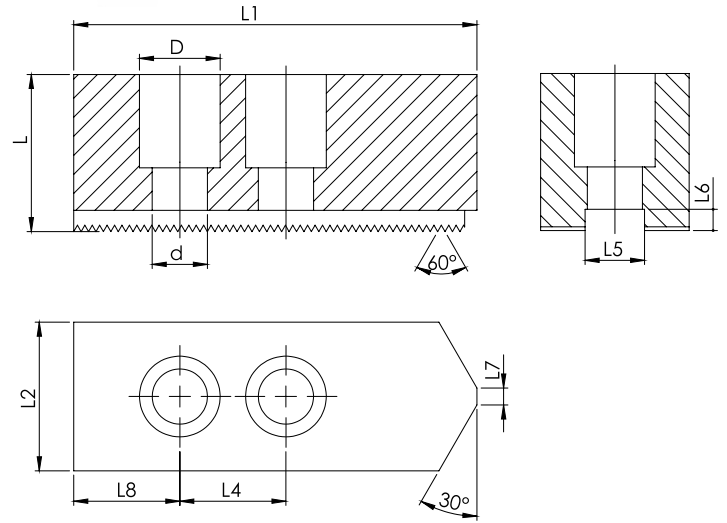

Standart Yumuşak Ayaklar Sivri Model

Standart Soft Jaws Pointed Type

Sipariş Kodu Order Code	Ölçüler / Dimensions													Ağırlık Weight Kg
	Ayna Çapı Chuck Dia	Diş Formu A Serration	L	L1	L2	L3	L4	L5	L6	L7	L8	D	d	
YU 060S	6"	1.5 X 60°	32	72	30	20	20	12	5	1	15	17	11	1,5
YU 080S	8"	1.5 X 60°	37	95	35	22	25	14	5	1,5	15	19	13	2,5
YU 0100S	10"	1.5 X 60°	42	110	40	29	30	16	5	1,5	15	19	13	3,5