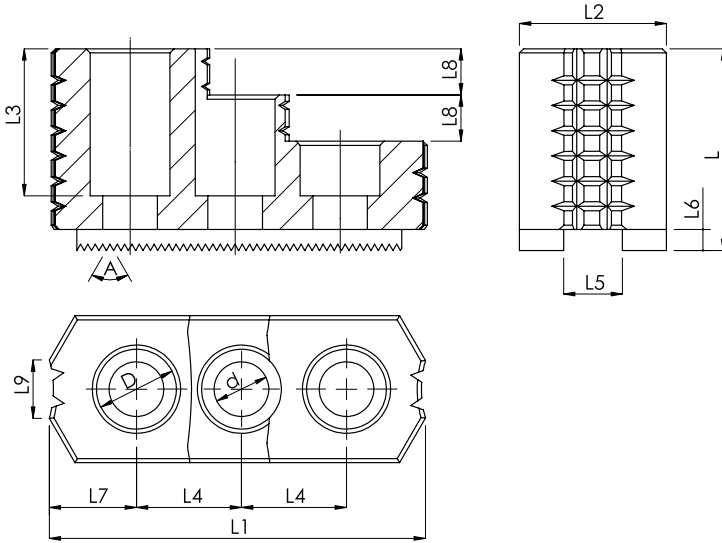

Sert Ayaklar 4 lü Model

Hard Jaws 4 Type

S / Series

Sipariş Kodu Order Code	Ölçüler / Dimensions														Ağırlık Weight (kg.)
	Ayna Çapı Chuck Dia	Diş Formu A Serration	L	L1	L2	L3	L4	L5	L6	L7	L8	L9	D	d	
S064	6"	1.5" X 60°	36	72	30	25	20	12	5	17	10	11	17	11	1,5
S084	8"	1.5" X 60°	47	90	35	35	25	14	5	19	11	13	19	13	3
S0104	10"	1.5" X 60°	58	102	40	42	30	16	5	25	14	16	19	13	4,5
S0124	12"	1.5" X 60°	63	110	50	48	30	21	5	20	15	19	25	17	13,5
S0154	15"	1.5" X 60°	87	150	62	63	43	22	8	34	20	21	32	21	15,5