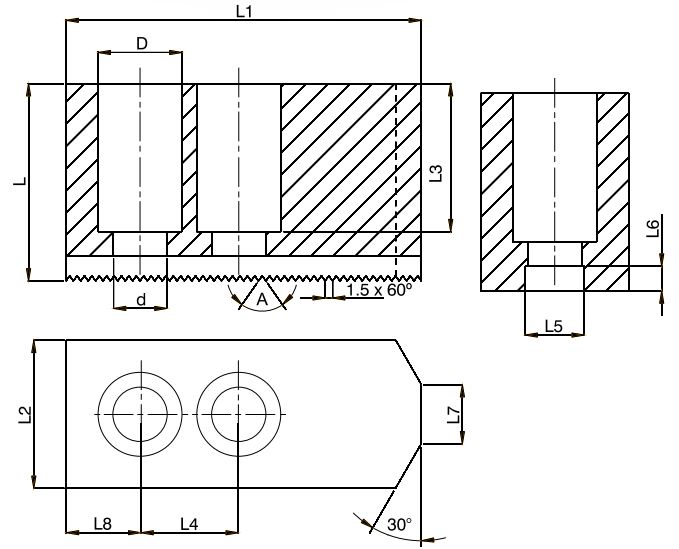

Yüksek Yumuşak Ayaklar Model 02

High Soft Jaws Type 02

Sipariş Kodu Order Code	Ölçüler / Dimensions												Ağırlık Weight Kg	
	Ayna Çapı Chuck Dia	Diş Formu A Serration	L	L1	L2	L3	L4	L5	L6	L7	L8	D		d
EY 08100	8"	1.5 X 60°	100	95	35	50	25	14	5	12	25	19	13	7
EY 08120	8"	1.5 X 60°	120	95	35	60	25	14	5	12	25	19	13	8
EY 08130	8"	1.5 X 60°	130	95	35	65	25	14	5	12	25	19	13	9
EY 10100	10"	1.5 X 60°	100	110	40	50	30	16	5	14	30	19	13	9
EY 10120	10"	1.5 X 60°	120	110	40	60	30	16	5	14	30	19	13	11
EY 10130	10"	1.5 X 60°	130	110	40	65	30	16	5	14	30	19	13	12
EY 12100	12"	1.5 X 60°	100	130	50	50	30	21	5	16	30	25	17	13,5
EY 12120	12"	1.5 X 60°	120	130	50	60	30	21	5	16	30	25	17	16
EY 12130	12"	1.5 X 60°	130	130	50	65	30	21	5	16	30	25	17	17,5
EY 15130	15"	1.5 X 60°	130	165	60	65	43	22	8	20	37	32	21	26
EY 15150	15"	1.5 X 60°	150	165	60	75	43	22	8	20	37	32	21	30