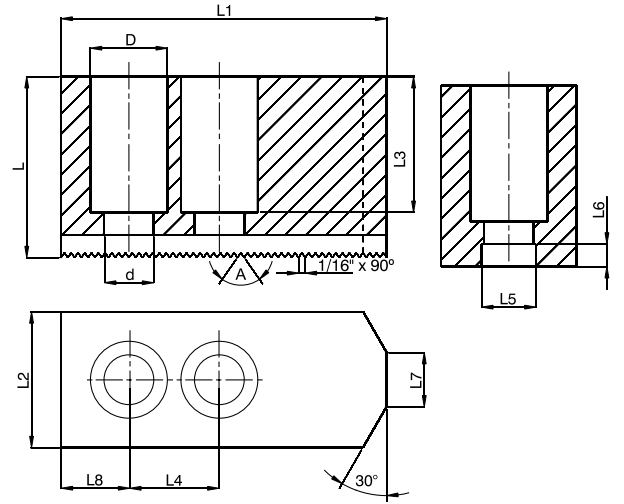

| Sipariş Kodu Order Code | Ölçüler / Dimensions | | | | | | | | | | | | | Ağırlık Weight Kg |
|----------------------------|------------------------|--------------------------|----|-----|----|----|----|----|----|----|----|----|----|-------------------------|
| | Ayna Çapı Chuck Dia | Diş Formu A Serration | L | L1 | L2 | L3 | L4 | L5 | L6 | L7 | L8 | D | d | |
| KY 66006 | 6" | 1.5 X 60° | 32 | 72 | 30 | 22 | 20 | 12 | 5 | 10 | 15 | 17 | 11 | 0,3 |
| KY 66008 | 8" | 1.5 X 60° | 37 | 95 | 35 | 22 | 25 | 14 | 5 | 12 | 25 | 19 | 13 | 0,5 |
| KY 66010 | 10" | 1.5 X 60° | 42 | 110 | 40 | 29 | 30 | 16 | 5 | 14 | 30 | 19 | 13 | 0,7 |
| KY 66012 | 12" | 1.5 X 60° | 52 | 130 | 50 | 32 | 30 | 21 | 5 | 16 | 30 | 25 | 17 | 1 |

INCH Yumuşak Ayaklar

INCH Soft Jaws

YA / Series

| Sipariş Kodu Order Code | Ölçüler / Dimensions | | | | | | | | | | | | Ağırlık Weight Kg | |
|----------------------------|------------------------|--------------------------|----|-----|----|----|----|----|----|----|----|----|-------------------------|-----|
| | Ayna Çapı Chuck Dia | Diş Formu A Serration | L | L1 | L2 | L3 | L4 | L5 | L6 | L7 | L8 | D | | d |
| YA16 | 6" | 1/16" x 90° | 35 | 70 | 30 | 25 | 16 | 14 | 5 | 14 | 16 | 17 | 11 | 1,5 |
| YA18 | 8" | 1/16" x 90° | 40 | 90 | 35 | 30 | 23 | 17 | 5 | 17 | 20 | 19 | 13 | 2,5 |
| YA10 | 10" | 1/16" x 90° | 45 | 110 | 45 | 33 | 30 | 21 | 6 | 21 | 20 | 25 | 17 | 4 |
| YA12 | 12" | 1/16" x 90° | 50 | 125 | 50 | 38 | 30 | 21 | 6 | 21 | 22 | 25 | 17 | 6 |