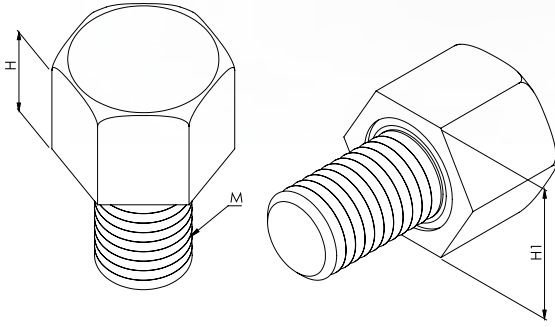

Tırnaklı Sert Ayak Yükseltme Vidaları

Claw Hard Jaw Raising Screw

Sipariş Kodu Order Code	H	H1	M
STD0505	5	8	M5
STD0510	10	8	M5
STD0515	15	8	M5
STD0605	5	10	M6
STD0610	10	10	M6
STD0615	15	10	M6
STD0620	20	10	M6
STD0805	5	13	M8
STD0810	10	13	M8
STD0815	15	13	M8
STD0820	20	13	M8
STD0825	25	13	M8