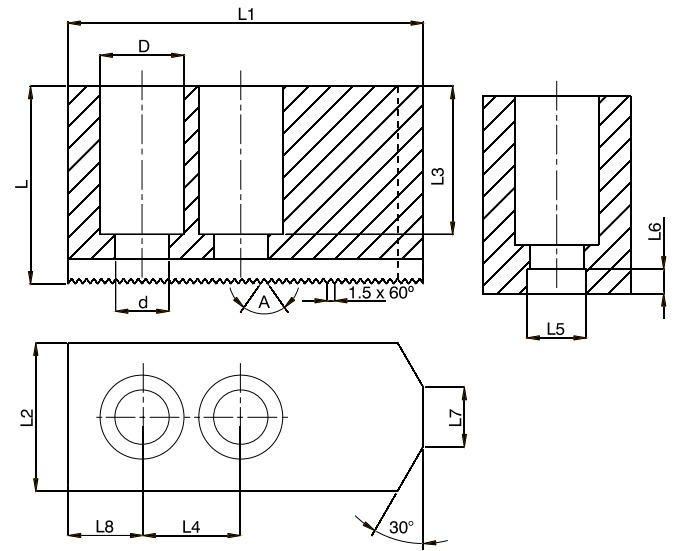

Sipariş Kodu Order Code	Ölçüler / Dimensions													Ağırlık Weight Kg
	Ayna Çapı Chuck Dia	Diş Formu A Serration	L	L1	L2	L3	L4	L5	L6	L7	L8	D	d	
KY 66006	6"	1.5 X 60°	32	72	30	22	20	12	5	10	15	17	11	0,3
KY 66008	8"	1.5 X 60°	37	95	35	22	25	14	5	12	25	19	13	0,5
KY 66010	10"	1.5 X 60°	42	110	40	29	30	16	5	14	30	19	13	0,7
KY 66012	12"	1.5 X 60°	52	130	50	32	30	21	5	16	30	25	17	1