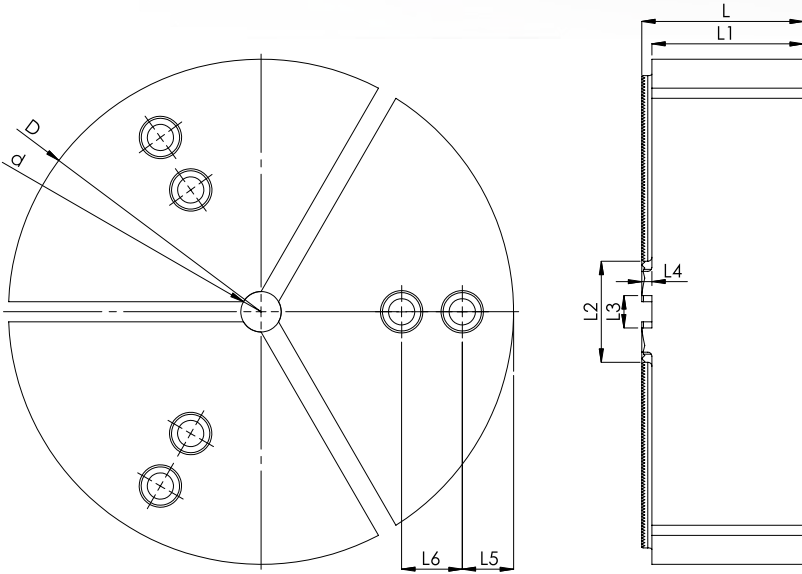

Daire Yumuşak Ayaklar

Circle Soft Jaws

DY / Series

Sipariş Kodu Order Code	Ayna Çapı Chuck Dia	Dış Formu A Serration	Ölçüler / Dimensions											Ağırlık Weight Kg
			L	L1	L2	L3	L4	L5	L6	D	d	D1	d1	
DY0660170	6"	1.5X60°	50	45	30	12	5	16	20	169	20	17	11	9,3
DY0880210	8"	1.5X60°	70	65	35	14	5	19	25	205	20	19	13	20
DY1080250	10"	1.5X60°	80	75	40	16	5	25	30	250	20	19	13	28
DY1280300	12"	1.5X60°	90	85	50	21	5	33	30	300	20	25	17	39