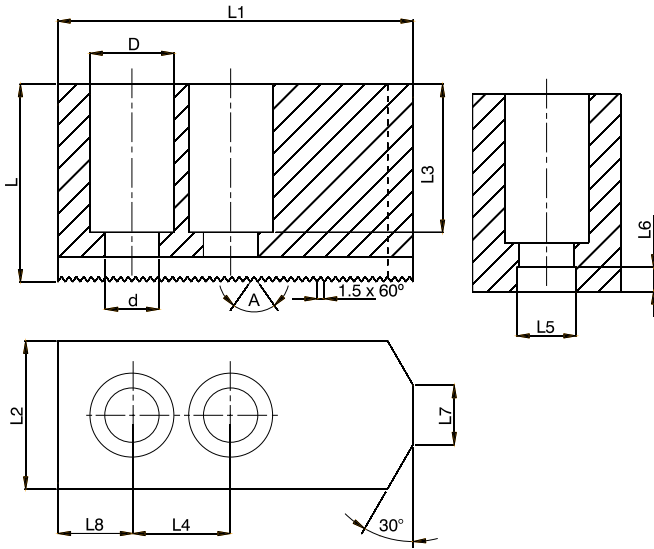

Alüminyum Yumuşak Ayaklar

Aluminum Soft Jaws

AL / Series

Sipariş Kodu Order Code	Ölçüler / Dimensions													Ağırlık Weight Kg
	Ayna Çapı Chuck Dia	Diş Formu A Serration	L	L1	L2	L3	L4	L5	L6	L7	L8	D	d	
AL 66006	6"	1.5 X 60°	32	72	30	22	20	12	5	10	15	17	11	0,7
AL 66008	8"	1.5 X 60°	37	95	35	22	25	14	5	12	25	19	13	1
AL 66010	10"	1.5 X 60°	42	110	40	29	30	16	5	14	30	19	13	1,5
AL 66012	12"	1.5 X 60°	52	130	50	32	30	21	5	16	30	25	17	2