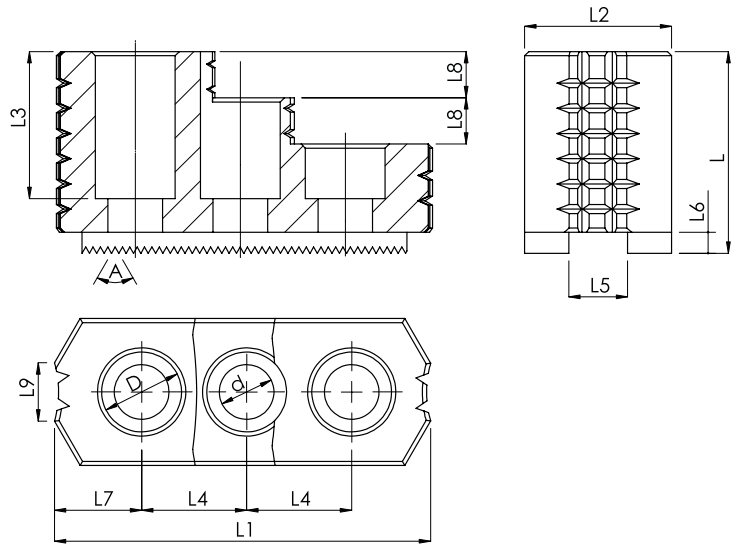

| Sipariş Kodu Order Code | Ölçüler / Dimensions | | | | | | | | | | | | Ağırlık Weight Kg | |
|----------------------------|------------------------|--------------------------|----|-----|----|----|----|----|----|----|----|----|-------------------------|-----|
| | Ayna Çapı Chuck Dia | Diş Formu A Serration | L | L1 | L2 | L3 | L4 | L5 | L6 | L7 | L8 | D | | d |
| YR6 | 6" | 1/16" x 90° | 40 | 72 | 35 | 30 | 19 | 17 | 5 | 17 | 12 | 19 | 13 | 2 |
| YR8 | 8" | 1/16" x 90° | 45 | 90 | 40 | 30 | 19 | 17 | 5 | 17 | 20 | 19 | 13 | 3 |
| YR10 | 10" | 1/16" x 90° | 55 | 110 | 45 | 40 | 25 | 21 | 5 | 21 | 25 | 25 | 17 | 5 |
| YR12 | 12" | 1/16" x 90° | 55 | 120 | 50 | 40 | 25 | 21 | 5 | 21 | 30 | 25 | 17 | 6,5 |

Daire Yumuşak Ayaklar

Circle Soft Jaws

DY / Series

| Sipariş Kodu Order Code | Ayna Çapı Chuck Dia | Dış Formu A Serration | Ölçüler / Dimensions | | | | | | | | | | | Ağırlık Weight Kg |
|----------------------------|------------------------|--------------------------|----------------------|----|----|----|----|----|----|-----|----|----|----|-------------------------|
| | | | L | L1 | L2 | L3 | L4 | L5 | L6 | D | d | D1 | d1 | |
| DY0660170 | 6" | 1.5X60° | 50 | 45 | 30 | 12 | 5 | 16 | 20 | 169 | 20 | 17 | 11 | 9,3 |
| DY0880210 | 8" | 1.5X60° | 70 | 65 | 35 | 14 | 5 | 19 | 25 | 205 | 20 | 19 | 13 | 20 |
| DY1080250 | 10" | 1.5X60° | 80 | 75 | 40 | 16 | 5 | 25 | 30 | 250 | 20 | 19 | 13 | 28 |
| DY1280300 | 12" | 1.5X60° | 90 | 85 | 50 | 21 | 5 | 33 | 30 | 300 | 20 | 25 | 17 | 39 |